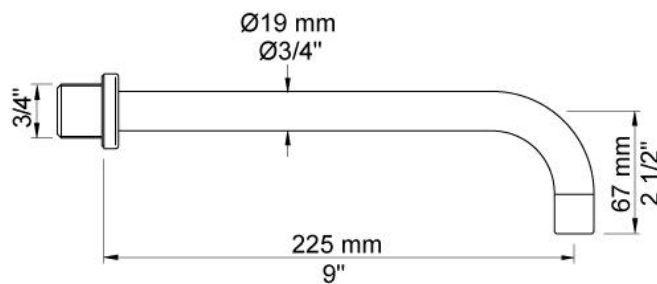

--

Dato:
Kunde:
Projekt:

520

Et-grebsblander med keramisk ventilenhed til sargmontage 500, løs afgangsmuffe 200M, 225 mm fast tud 020 med vandbesparende luftindblander, 60 mm dækroset 001.

Flow

	Bar:	1,0	2,0	3,0	4,0	5,0
520	(l/min)	2,9	4,1	5,0	5,0	5,0

020

225 mm fast tud med vandbesparende luftindblander. VVS nr. 727630500, farve 16 krom. VVS nr. 727630581, farve 20 børstet krom. VVS nr. 727630540, farve 40 rustfrit stål.

200M

Løs afgangsmuffe. Tilgang: 1/2". Afgang: 3/4". VVS nr. 715139100

500

Et-grebsblander til sargmontage. Hulstørrelse: 42 mm. VVS nr. 715125500, farve 16 krom. VVS nr. 715125581, farve 20 børstet krom. VVS nr. 715125540, farve 40 rustfrit stål.