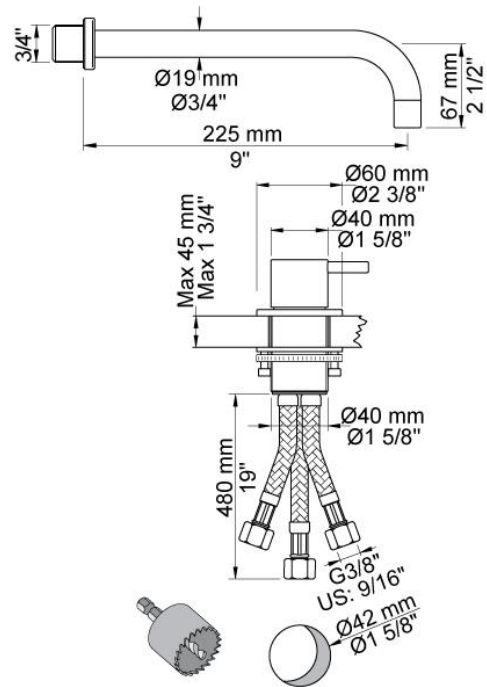

520

Et-grebsblander med keramisk ventilenhed til sargmontage 500, løs afgangsmuffe 200M, 225 mm fast tud 020 med vandbesparende luftindblander, 60 mm dækroset 001.

Flow

	Bar:	1,0	2,0	3,0	4,0	5,0
520	(l/min)	2,9	4,1	5,0	5,0	5,0

Leveres i farverne

Farve 02, Grå	Farve 21, Mørkerød
Farve 04, Blå	Farve 25, Pink
Farve 05, Orange	Farve 27, Mat-sort
Farve 06, Lysegrøn	Farve 28, Mat-hvid
Farve 08, Gul	Farve 40, Børstet Rustfrit stål
Farve 09, Koksgrå	Farve 60, Sort
Farve 12, Mokka	Farve 61, Børstet sort
Farve 14, Orange-rød	Farve 62, Dyb sort
Farve 15, Mørkeblå	Farve 63, Kobber
Farve 16, Krom	Farve 64, Børstet kobber
Farve 17, Blank sort	Farve 65, Guld
Farve 18, Hvid	Farve 68, Sølv
Farve 19, Messing natur	Farve 70, Børstet guld
Farve 20, Børstet krom