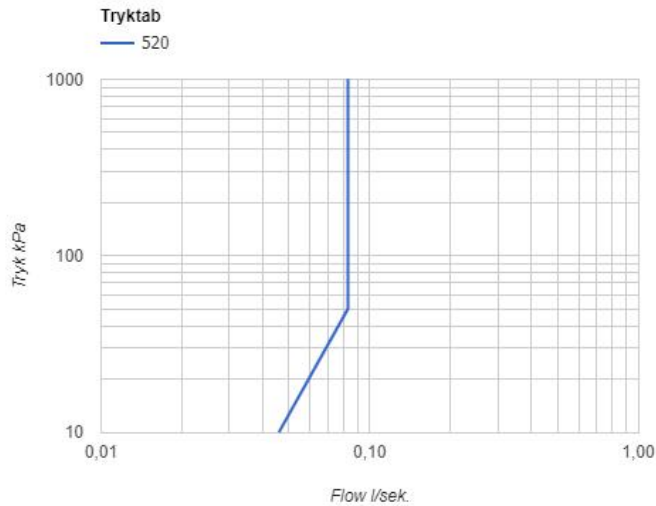

520

Et-grebsblander med keramisk ventilenhed til sargmontage 500, løs afgangsmuffe 200M, 225 mm fast tud 020 med vandbesparende luftindblander, 60 mm dækroset 001.

Flow

	Bar:	1,0	2,0	3,0	4,0	5,0
520	(l/min)	2,9	4,1	5,0	5,0	5,0

Leveres i farverne

Farve 02, Grå	Farve 21, Mørkerød
Farve 04, Blå	Farve 25, Pink
Farve 05, Orange	Farve 27, Mat-sort
Farve 06, Lysegrøn	Farve 28, Mat-hvid
Farve 08, Gul	Farve 40, Børstet Rustfrit stål
Farve 09, Koksgrå	Farve 60, Sort
Farve 12, Mokka	Farve 61, Børstet sort
Farve 14, Orange-rød	Farve 62, Dyb sort
Farve 15, Mørkeblå	Farve 63, Kobber
Farve 16, Krom	Farve 64, Børstet kobber
Farve 17, Blank sort	Farve 65, Guld
Farve 18, Hvid	Farve 68, Sølv
Farve 19, Messing natur	Farve 70, Børstet guld
Farve 20, Børstet krom