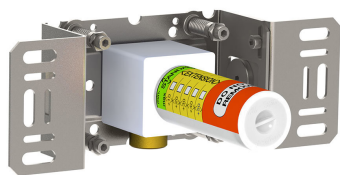

--

Dato:
Kunde:
Projekt:

520

Et-grebsblander med keramisk ventilenhed til sargmontage 500, løs afgangsmuffe 200M, 225 mm fast tud 020 med vandbesparende luftindblander, 60 mm dækroset 001.

Flow

	Bar:	1,0	2,0	3,0	4,0	5,0
520	(l/min)	2,9	4,1	5,0	5,0	5,0

020

225 mm fast tud med vandbesparende luftindblander. VVS nr. 727630500, farve 16 krom. VVS nr. 727630581, farve 20 børstet krom. VVS nr. 727630540, farve 40 rustfrit stål.

200M

Løs afgangsmuffe. Tilgang: 1/2". Afgang: 3/4". VVS nr. 715139100

500

Et-grebsblander til sargmontage. Hulstørrelse: 42 mm. VVS nr. 715125500, farve 16 krom. VVS nr. 715125581, farve 20 børstet krom. VVS nr. 715125540, farve 40 rustfrit stål.