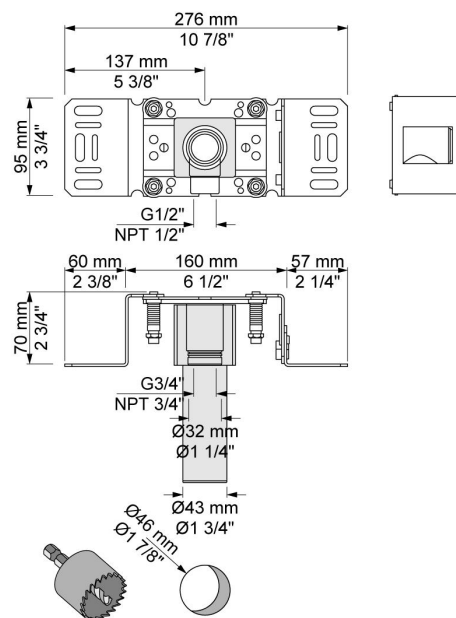

--

Dato:
Kunde:
Projekt:

520

Et-grebsblander med keramisk ventilenhed til sargmontage 500, løs afgangsmuffe 200M, 225 mm fast tud 020 med vandbesparende luftindblander, 60 mm dækroset 001.

Flow

	Bar:	1,0	2,0	3,0	4,0	5,0
520	(l/min)	2,9	4,1	5,0	5,0	5,0

020

225 mm fast tud med vandbesparende luftindblander. VVS nr. 727630500, farve 16 krom. VVS nr. 727630581, farve 20 børstet krom. VVS nr. 727630540, farve 40 rustfrit stål.

200M

Løs afgangsmuffe. Tilgang: 1/2". Afgang: 3/4". VVS nr. 715139100

500

Et-grebsblander til sargmontage. Hulstørrelse: 42 mm. VVS nr. 715125500, farve 16 krom. VVS nr. 715125581, farve 20 børstet krom. VVS nr. 715125540, farve 40 rustfrit stål.