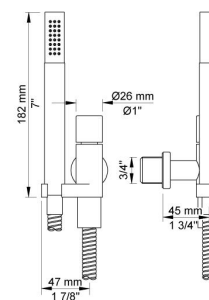

070

Holder til håndbruser med kontraventil og T2 håndbruser med slange. VVS nr. 727642300, farve 16 krom. VVS nr. 727642381, farve 20 børstet krom. VVS nr. 727642340, farve 40 rustfrit stål.