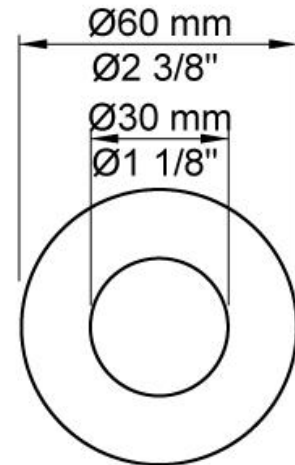

--

Dato:
Kunde:
Projekt:

**5471-061A**

¾" termostatblandner med hoved - og håndbruser. 5471-061AUP = ¾" termostatblandner 5400FV, løs afgangsmuffe 200M. 5471-061AAP = Greb NR51, termostatgreb NR52, omskiftergreb NR64G, håndbruser og holder for håndbruser med kontraventil 070, loftmonteret hovedbruser 060A, 60 mm dækroset 001, 3 stk. 60 mm dækroset 2001.VVS nr. 717938500, farve 16 krom.VVS nr. 717938581, farve 20 børstet krom.VVS nr. 717938540, farve 40 rustfrit stål.

**Flow**

	Bar:	1,0	2,0	3,0	4,0	5,0
070	(l/min)	5,2	7,3	9,0	9,0	9,0
060A	(l/min)	12,7	18,0	22,0	25,4	28,4

**Beskrivelse og tekniske data**

Montering	Armaturet kan bestilles med 15 mm CU rør påloddet tilgange for installation på cu-rørs installationer. Armaturet kan tilsluttes med de medleveret ½" - 15 mm eller ½" - 18mm kompressionskoblinger og lekagesikringsboks for PEX-rør.
Støjgruppe	Støjgruppe 2
Forudsat vandstrøm	0,30
Trykgruppe	Gruppe 300 kPa (Tryktabet over armaturet ved den forudsatte vandstrøm er mellem 150 og 300 kPa)
Bemærkninger	Data er for den største forudsatte vandstrøm til denne kombination.

**001**

Dækroset, Ø60 mm. Hulstørrelse: 30 mm. VVS nr. 727646000, farve 16 krom. VVS nr. 727646081, farve 20 børstet krom. VVS nr. 727646040, farve 40 rustfrit stål.

**060A**

Hovedbruser, rund, loftmonteret. inkl. 60 mm dækroset. VVS nr. 727645500, farve 16 krom. VVS nr. 727645581, farve 20 børstet krom. VVS nr. 727645540, farve 40 rustfrit stål.

60 mm dækroset. Hul Ø39 mm.VVS nr. 727646100, farve 16 krom.VVS nr. 727646181, farve 20 børstet krom.VVS nr. 727646140, farve 40 rustfrit stål.

**200M**

Løs afgangsmuffe. Tilgang: 1/2". Afgang: 3/4".VVS nr. 715139100