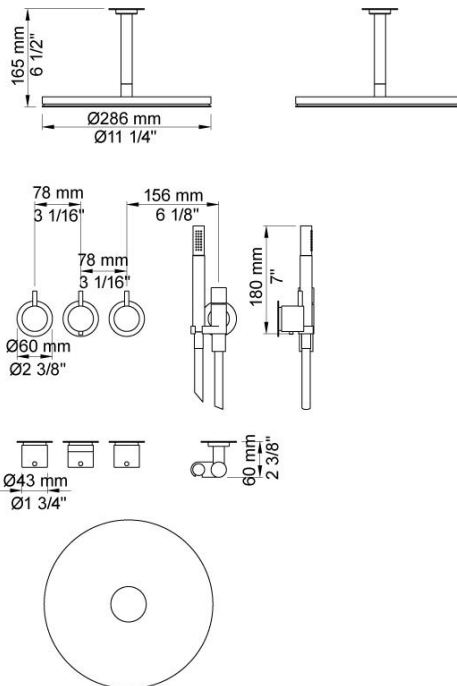

--

Dato:
Kunde:
Projekt:

**5471-061A**

¾" termostatblandner med hoved - og håndbruser. 5471-061AUP = ¾" termostatblandner 5400FV, løs afgangsmuffe 200M. 5471-061AAP = Greb NR51, termostatgreb NR52, omskiftergreb NR64G, håndbruser og holder for håndbruser med kontraventil 070, loftmonteret hovedbruser 060A, 60 mm dækroset 001, 3 stk. 60 mm dækroset 2001.VVS nr. 717938500, farve 16 krom.VVS nr. 717938581, farve 20 børstet krom.VVS nr. 717938540, farve 40 rustfrit stål.

**Flow**

	Bar:	1,0	2,0	3,0	4,0	5,0
070	(l/min)	5,2	7,3	9,0	9,0	9,0
060A	(l/min)	12,7	18,0	22,0	25,4	28,4

**Beskrivelse og tekniske data**

Montering	Armaturet kan bestilles med 15 mm CU rør påloddet tilgange for installation på cu-rørs installationer. Armaturet kan tilsluttes med de medleveret ½" - 15 mm eller ½" - 18mm kompressionskoblinger og lekagesikringsboks for PEX-rør.
Støjgruppe	Støjgruppe 2
Forudsat vandstrøm	0,30
Trykgruppe	Gruppe 300 kPa (Tryktabet over armaturet ved den forudsatte vandstrøm er mellem 150 og 300 kPa)
Bemærkninger	Data er for den største forudsatte vandstrøm til denne kombination.

**001**

Dækroset, Ø60 mm. Hulstørrelse: 30 mm. VVS nr. 727646000, farve 16 krom. VVS nr. 727646081, farve 20 børstet krom. VVS nr. 727646040, farve 40 rustfrit stål.

**060A**

Hovedbruser, rund, loftmonteret. inkl. 60 mm dækroset. VVS nr. 727645500, farve 16 krom. VVS nr. 727645581, farve 20 børstet krom. VVS nr. 727645540, farve 40 rustfrit stål.

60 mm dækroset. Hul Ø39 mm.VVS nr. 727646100, farve 16 krom.VVS nr. 727646181, farve 20 børstet krom.VVS nr. 727646140, farve 40 rustfrit stål.

**200M**

Løs afgangsmuffe. Tilgang: 1/2". Afgang: 3/4".VVS nr. 715139100