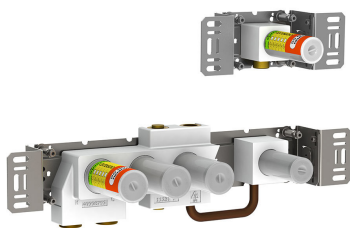

--

Dato:
Kunde:
Projekt:

**5471-061A**

¾" termostatblandner med hoved - og håndbruser. 5471-061AUP = ¾" termostatblandner 5400FV, løs afgangsmuffe 200M. 5471-061AAP = Greb NR51, termostatgreb NR52, omskiftergreb NR64G, håndbruser og holder for håndbruser med kontraventil 070, loftmonteret hovedbruser 060A, 60 mm dækroset 001, 3 stk. 60 mm dækroset 2001.VVS nr. 717938500, farve 16 krom.VVS nr. 717938581, farve 20 børstet krom.VVS nr. 717938540, farve 40 rustfrit stål.

**070**

Holder til håndbruser med kontraventil og T2 håndbruser med slange. VVS nr. 727642300, farve 16 krom. VVS nr. 727642381, farve 20 børstet krom. VVS nr. 727642340, farve 40 rustfrit stål.

**2001**

60 mm dækroset. Hul Ø39 mm.VVS nr. 727646100, farve 16 krom.VVS nr. 727646181, farve 20 børstet krom.VVS nr. 727646140, farve 40 rustfrit stål.

**200M**

Løs afgangsmuffe. Tilgang: 1/2". Afgang: 3/4".VVS nr. 715139100

**5400F**

Indbygningstermostat med omskifter og en fast og en løs afgangsmuffe, 200M. 3/4" tilslutning til pexrør.VVS nr. 722483100

**NR51**

Betjeningsgreb til serie 5000.VVS nr. 722496100, farve 16 krom.VVS nr. 722496181, farve 20 børstet krom.VVS nr. 722496140, farve 40 rustfrit stål.