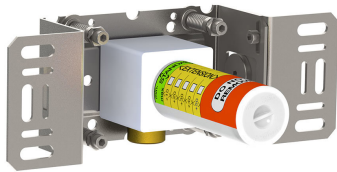

--

Dato:
Kunde:
Projekt:

**5471-061A**

¾" termostatblandner med hoved - og håndbruser. 5471-061AUP = ¾" termostatblandner 5400FV, løs afgangsmuffe 200M. 5471-061AAP = Greb NR51, termostatgreb NR52, omskiftergreb NR64G, håndbruser og holder for håndbruser med kontraventil 070, loftmonteret hovedbruser 060A, 60 mm dækroset 001, 3 stk. 60 mm dækroset 2001.VVS nr. 717938500, farve 16 krom.VVS nr. 717938581, farve 20 børstet krom.VVS nr. 717938540, farve 40 rustfrit stål.

**070**

Holder til håndbruser med kontraventil og T2 håndbruser med slange. VVS nr. 727642300, farve 16 krom. VVS nr. 727642381, farve 20 børstet krom. VVS nr. 727642340, farve 40 rustfrit stål.

**2001**

60 mm dækroset. Hul Ø39 mm.VVS nr. 727646100, farve 16 krom.VVS nr. 727646181, farve 20 børstet krom.VVS nr. 727646140, farve 40 rustfrit stål.

**200M**

Løs afgangsmuffe. Tilgang: 1/2". Afgang: 3/4".VVS nr. 715139100

**5400F**

Indbygningstermostat med omskifter og en fast og en løs afgangsmuffe, 200M. 3/4" tilslutning til pexrør.VVS nr. 722483100

**NR51**

Betjeningsgreb til serie 5000.VVS nr. 722496100, farve 16 krom.VVS nr. 722496181, farve 20 børstet krom.VVS nr. 722496140, farve 40 rustfrit stål.