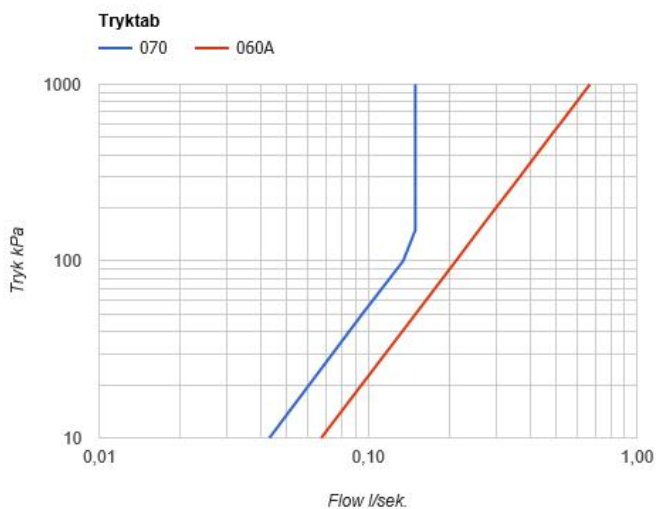

--

Dato:
Kunde:
Projekt:

**5471-061A**

¾" termostatblandner med hoved - og håndbruser. 5471-061AUP = ¾" termostatblandner 5400FV, løs afgangsmuffe 200M. 5471-061AAP = Greb NR51, termostatgreb NR52, omskiftergreb NR64G, håndbruser og holder for håndbruser med kontraventil 070, loftmonteret hovedbruser 060A, 60 mm dækroset 001, 3 stk. 60 mm dækroset 2001.VVS nr. 717938500, farve 16 krom.VVS nr. 717938581, farve 20 børstet krom.VVS nr. 717938540, farve 40 rustfrit stål.

**Flow**

	Bar:	1,0	2,0	3,0	4,0	5,0
070	(l/min)	5,2	7,3	9,0	9,0	9,0
060A	(l/min)	12,7	18,0	22,0	25,4	28,4

**Beskrivelse og tekniske data**

Montering	Armaturet kan bestilles med 15 mm CU rør påloddet tilgange for installation på cu-rørs installationer. Armaturet kan tilsluttes med de medleveret ½" - 15 mm eller ½" - 18mm kompressionskoblinger og lekagesikringsboks for PEX-rør.
Støjgruppe	Støjgruppe 2
Forudsat vandstrøm	0,30
Trykgruppe	Gruppe 300 kPa (Tryktabet over armaturet ved den forudsatte vandstrøm er mellem 150 og 300 kPa)
Bemærkninger	Data er for den største forudsatte vandstrøm til denne kombination.