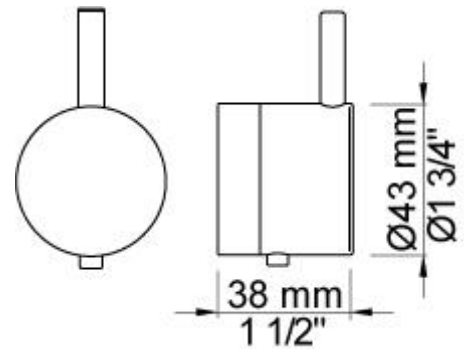

NR52

Termostatgreb til serie 5000.VVS nr. 722496200, farve 16 krom.VVS nr. 722496281, farve 20 børstet krom.VVS nr. 722496240, farve 40 rustfrit stål.