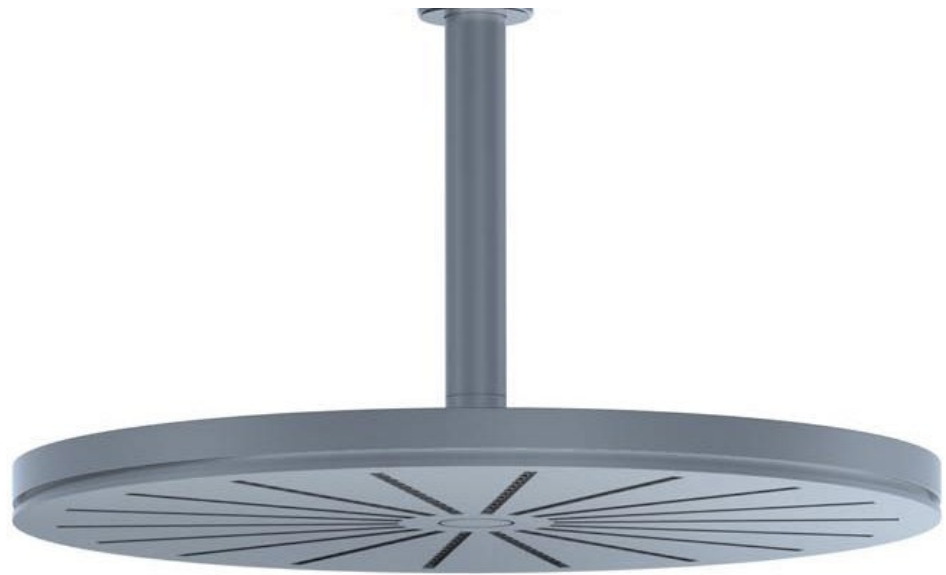

--

Dato:
Kunde:
Projekt:

**5471-061A**

¾" termostatblandner med hoved - og håndbruser. 5471-061AUP = ¾" termostatblandner 5400FV, løs afgangsmuffe 200M. 5471-061AAP = Greb NR51, termostatgreb NR52, omskiftergreb NR64G, håndbruser og holder for håndbruser med kontraventil 070, loftmonteret hovedbruser 060A, 60 mm dækroset 001, 3 stk. 60 mm dækroset 2001.VVS nr. 717938500, farve 16 krom.VVS nr. 717938581, farve 20 børstet krom.VVS nr. 717938540, farve 40 rustfrit stål.

**Flow**

	Bar:	1,0	2,0	3,0	4,0	5,0
070	(l/min)	5,2	7,3	9,0	9,0	9,0
060A	(l/min)	12,7	18,0	22,0	25,4	28,4

**Beskrivelse og tekniske data**

Montering	Armaturet kan bestilles med 15 mm CU rør påloddet tilgange for installation på cu-rørs installationer. Armaturet kan tilsluttes med de medleveret ½" - 15 mm eller ½" - 18mm kompressionskoblinger og lekagesikringsboks for PEX-rør.
Støjgruppe	Støjgruppe 2
Forudsat vandstrøm	0,30
Trykgruppe	Gruppe 300 kPa (Tryktabet over armaturet ved den forudsatte vandstrøm er mellem 150 og 300 kPa)
Bemærkninger	Data er for den største forudsatte vandstrøm til denne kombination.

**001**

Dækroset, Ø60 mm. Hulstørrelse: 30 mm. VVS nr. 727646000, farve 16 krom. VVS nr. 727646081, farve 20 børstet krom. VVS nr. 727646040, farve 40 rustfrit stål.

**060A**

Hovedbruser, rund, loftmonteret. inkl. 60 mm dækroset. VVS nr. 727645500, farve 16 krom. VVS nr. 727645581, farve 20 børstet krom. VVS nr. 727645540, farve 40 rustfrit stål.

**070**

Holder til håndbruser med kontraventil og T2 håndbruser med slange. VVS nr. 727642300, farve 16 krom. VVS nr. 727642381, farve 20 børstet krom. VVS nr. 727642340, farve 40 rustfrit stål.

**2001**