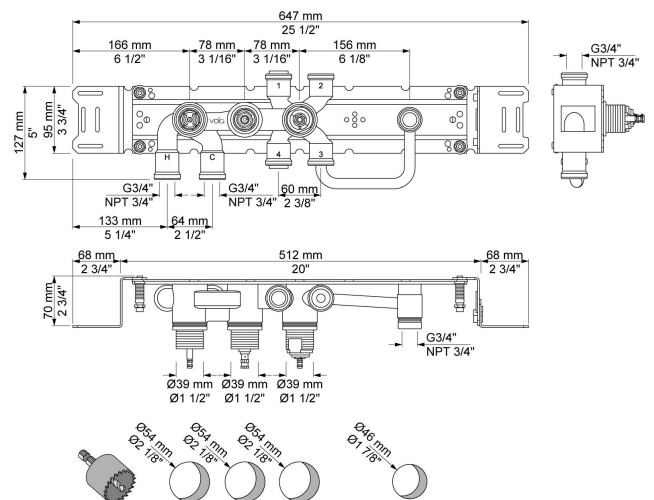

**Flow**

	Bar:	1,0	2,0	3,0	4,0	5,0
070	(l/min)	5,2	7,3	9,0	9,0	9,0
060A	(l/min)	12,7	18,0	22,0	25,4	28,4

**Beskrivelse og tekniske data**

Montering	Armaturet kan bestilles med 15 mm CU rør påloddet tilgange for installation på cu-rørs installationer. Armaturet kan tilsluttes med de medleveret ½" - 15 mm eller ½" - 18mm kompressionskoblinger og lekagesikringsboks for PEX-rør.
Støjgruppe	Støjgruppe 2
Forudsat vandstrøm	0,30
Trykgruppe	Gruppe 300 kPa (Tryktabet over armaturet ved den forudsatte vandstrøm er mellem 150 og 300 kPa)
Bemærkninger	Data er for den største forudsatte vandstrøm til denne kombination.

60 mm dækroset. Hul Ø39 mm.VVS nr. 727646100, farve 16 krom.VVS nr. 727646181, farve 20 børstet krom.VVS nr. 727646140, farve 40 rustfrit stål.

**200M**

Løs afgangsmuffe. Tilgang: 1/2". Afgang: 3/4".VVS nr. 715139100

**5400F**

Indbygningstermostat med omskifter og en fast og en løs afgangsmuffe, 200M. 3/4" tilslutning til pexrør.VVS nr. 722483100

**NR51**

Betjeningsgreb til serie 5000.VVS nr. 722496100, farve 16 krom.VVS nr. 722496181, farve 20 børstet krom.VVS nr. 722496140, farve 40 rustfrit stål.