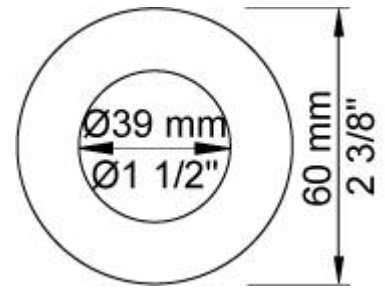

**Flow**

	Bar:	1,0	2,0	3,0	4,0	5,0
070	(l/min)	5,2	7,3	9,0	9,0	9,0
060A	(l/min)	12,7	18,0	22,0	25,4	28,4

**Beskrivelse og tekniske data**

Montering	Armaturet kan bestilles med 15 mm CU rør påloddet tilgange for installation på cu-rørs installationer. Armaturet kan tilsluttes med de medleveret ½" - 15 mm eller ½" - 18mm kompressionskoblinger og lekagesikringsboks for PEX-rør.
Støjgruppe	Støjgruppe 2
Forudsat vandstrøm	0,30
Trykgruppe	Gruppe 300 kPa (Tryktabet over armaturet ved den forudsatte vandstrøm er mellem 150 og 300 kPa)
Bemærkninger	Data er for den største forudsatte vandstrøm til denne kombination.

**001**

Dækroset, Ø60 mm. Hulstørrelse: 30 mm. VVS nr. 727646000, farve 16 krom. VVS nr. 727646081, farve 20 børstet krom. VVS nr. 727646040, farve 40 rustfrit stål.

**060A**

Hovedbruser, rund, loftmonteret. inkl. 60 mm dækroset. VVS nr. 727645500, farve 16 krom. VVS nr. 727645581, farve 20 børstet krom. VVS nr. 727645540, farve 40 rustfrit stål.

60 mm dækroset. Hul Ø39 mm.VVS nr. 727646100, farve 16 krom.VVS nr. 727646181, farve 20 børstet krom.VVS nr. 727646140, farve 40 rustfrit stål.

**200M**

Løs afgangsmuffe. Tilgang: 1/2". Afgang: 3/4".VVS nr. 715139100