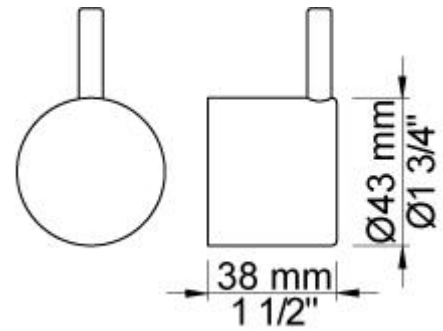

NR51

Betjeningsgreb til serie 5000.VVS nr. 722496100, farve 16 krom.VVS nr. 722496181, farve 20 børstet krom.VVS nr. 722496140, farve 40 rustfrit stål.