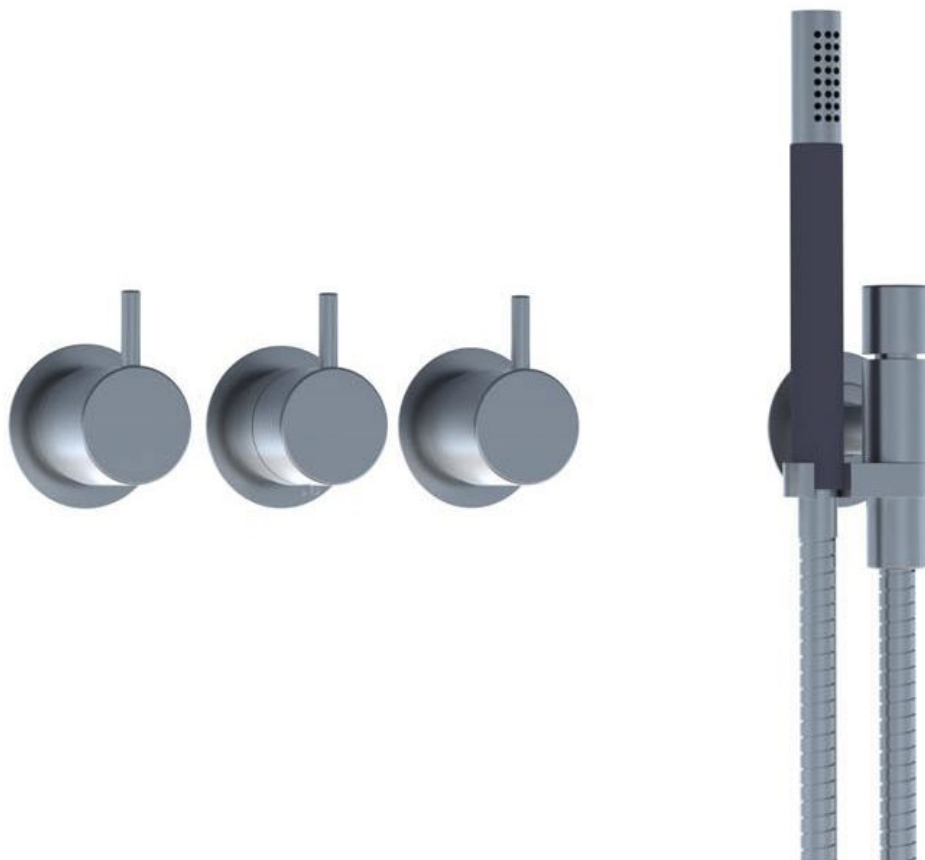

--

Dato:
Kunde:
Projekt:

**5471-061A**

¾" termostatblandner med hoved - og håndbruser. 5471-061AUP = ¾" termostatblandner 5400FV, løs afgangsmuffe 200M. 5471-061AAP = Greb NR51, termostatgreb NR52, omskiftergreb NR64G, håndbruser og holder for håndbruser med kontraventil 070, loftmonteret hovedbruser 060A, 60 mm dækroset 001, 3 stk. 60 mm dækroset 2001.VVS nr. 717938500, farve 16 krom.VVS nr. 717938581, farve 20 børstet krom.VVS nr. 717938540, farve 40 rustfrit stål.

**Flow**

	Bar:	1,0	2,0	3,0	4,0	5,0
070	(l/min)	5,2	7,3	9,0	9,0	9,0
060A	(l/min)	12,7	18,0	22,0	25,4	28,4

**Beskrivelse og tekniske data**

Montering	Armaturet kan bestilles med 15 mm CU rør påloddet tilgange for installation på cu-rørs installationer. Armaturet kan tilsluttes med de medleveret ½" - 15 mm eller ½" - 18mm kompressionskoblinger og lekagesikringsboks for PEX-rør.
Støjgruppe	Støjgruppe 2
Forudsat vandstrøm	0,30
Trykgruppe	Gruppe 300 kPa (Tryktabet over armaturet ved den forudsatte vandstrøm er mellem 150 og 300 kPa)
Bemærkninger	Data er for den største forudsatte vandstrøm til denne kombination.

**001**

Dækroset, Ø60 mm. Hulstørrelse: 30 mm. VVS nr. 727646000, farve 16 krom. VVS nr. 727646081, farve 20 børstet krom. VVS nr. 727646040, farve 40 rustfrit stål.

**060A**

Hovedbruser, rund, loftmonteret. inkl. 60 mm dækroset. VVS nr. 727645500, farve 16 krom. VVS nr. 727645581, farve 20 børstet krom. VVS nr. 727645540, farve 40 rustfrit stål.

60 mm dækroset. Hul Ø39 mm.VVS nr. 727646100, farve 16 krom.VVS nr. 727646181, farve 20 børstet krom.VVS nr. 727646140, farve 40 rustfrit stål.

**200M**

Løs afgangsmuffe. Tilgang: 1/2". Afgang: 3/4".VVS nr. 715139100