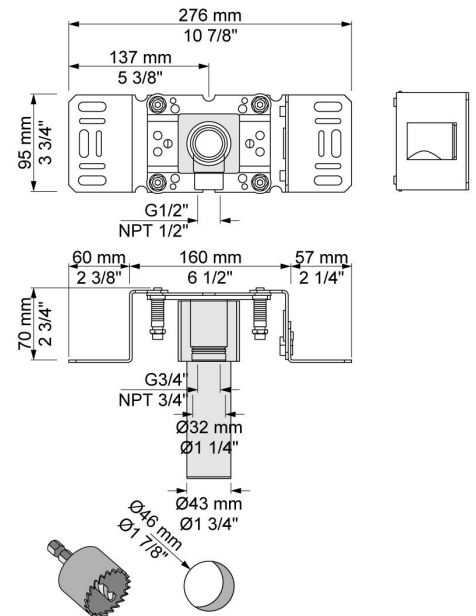

**Flow**

	Bar:	1,0	2,0	3,0	4,0	5,0
070	(l/min)	5,2	7,3	9,0	9,0	9,0
060A	(l/min)	12,7	18,0	22,0	25,4	28,4

**Beskrivelse og tekniske data**

Montering	Armaturet kan bestilles med 15 mm CU rør påloddet tilgange for installation på cu-rørs installationer. Armaturet kan tilsluttes med de medleveret ½" - 15 mm eller ½" - 18mm kompressionskoblinger og lekagesikringsboks for PEX-rør.
Støjgruppe	Støjgruppe 2
Forudsat vandstrøm	0,30
Trykgruppe	Gruppe 300 kPa (Tryktabet over armaturet ved den forudsatte vandstrøm er mellem 150 og 300 kPa)
Bemærkninger	Data er for den største forudsatte vandstrøm til denne kombination.

**001**

Dækroset, Ø60 mm. Hulstørrelse: 30 mm. VVS nr. 727646000, farve 16 krom. VVS nr. 727646081, farve 20 børstet krom. VVS nr. 727646040, farve 40 rustfrit stål.

**060A**

Hovedbruser, rund, loftmonteret. inkl. 60 mm dækroset. VVS nr. 727645500, farve 16 krom. VVS nr. 727645581, farve 20 børstet krom. VVS nr. 727645540, farve 40 rustfrit stål.

60 mm dækroset. Hul Ø39 mm.VVS nr. 727646100, farve 16 krom.VVS nr. 727646181, farve 20 børstet krom.VVS nr. 727646140, farve 40 rustfrit stål.

**200M**

Løs afgangsmuffe. Tilgang: 1/2". Afgang: 3/4".VVS nr. 715139100

**5400F**

Indbygningstermostat med omskifter og en fast og en løs afgangsmuffe, 200M. 3/4" tilslutning til pexrør.VVS nr. 722483100

**NR51**

Betjeningsgreb til serie 5000.VVS nr. 722496100, farve 16 krom.VVS nr. 722496181, farve 20 børstet krom.VVS nr. 722496140, farve 40 rustfrit stål.