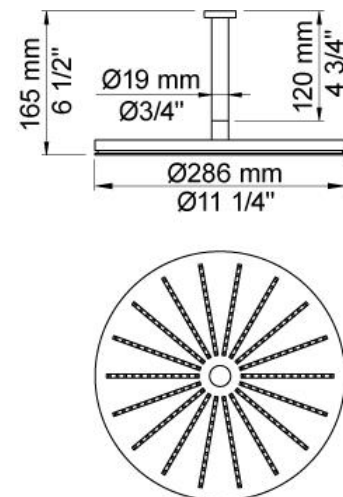

001

Dækroset, Ø60 mm. Hulstørrelse: 30 mm. VVS nr. 727646000, farve 16 krom. VVS nr. 727646081, farve 20 børstet krom. VVS nr. 727646040, farve 40 rustfrit stål.

060A

Hovedbruser, rund, loftmonteret. inkl. 60 mm dækroset. VVS nr. 727645500, farve 16 krom. VVS nr. 727645581, farve 20 børstet krom. VVS nr. 727645540, farve 40 rustfrit stål.

070

Holder til håndbruser med kontraventil og T2 håndbruser med slange. VVS nr. 727642300, farve 16 krom. VVS nr. 727642381, farve 20 børstet krom. VVS nr. 727642340, farve 40 rustfrit stål.