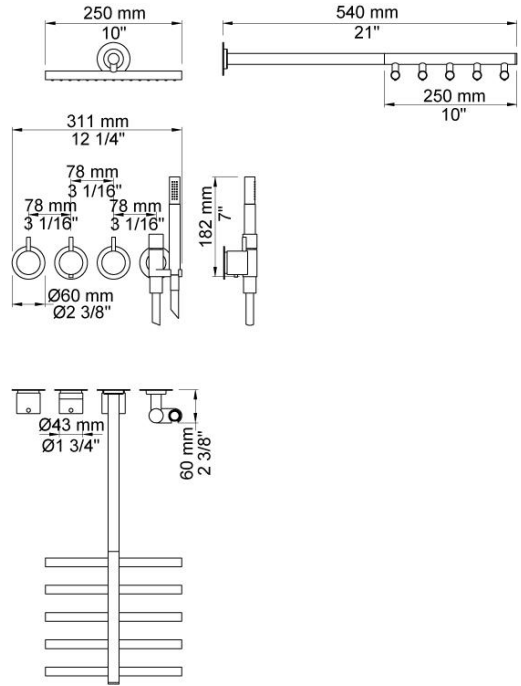

--

Dato:
Kunde:
Projekt:

5471R-051

¾" termostatblander med hoved - og håndbruser. 5471R-051UP = ¾" termostatblander 5400NV, løs afgangsmuffe 200M.5471R-051AP = Greb NR51, termostatgreb NR52, omskiftergreb NR64G, håndbruser og holder til håndbruser med kontraventil 070R, vægmonteret hovedbruser 050, 60 mm dækrosetter: 1 stk. 001, 3 stk. 2001.VVS nr. 717927700, farve 16 krom.VVS nr. 717927781, farve 20 børstet krom.VVS nr. 717927740, farve 40 rustfrit stål.

Flow

	Bar:	1,0	2,0	3,0	4,0	5,0
070R	(l/min)	5,2	7,3	9,0	9,0	9,0
050	(l/min)	13,3	18,8	23,0	26,6	29,7

Beskrivelse og tekniske data

Montering	Armaturet kan bestilles med 15 mm CU rør påloddet tilgange for installation på cu-rørs installationer. Armaturet kan tilsluttes med de medleveret ½" - 15 mm eller ½" - 18mm kompressionskoblinger og lekagesikringsboks for PEX-rør.
Støjgruppe	Støjgruppe 2
Forudsat vandstrøm	0,30
Trykgruppe	Gruppe 300 kPa (Tryktabet over armaturet ved den forudsatte vandstrøm er mellem 150 og 300 kPa)
Bemærkninger	Data er for den største forudsatte vandstrøm til denne kombination.

001

Dækroset, Ø60 mm. Hulstørrelse: 30 mm. VVS nr. 727646000, farve 16 krom. VVS nr. 727646081, farve 20 børstet krom. VVS nr. 727646040, farve 40 rustfrit stål.

050

Hovedbruser, vægmonteret. VVS nr. 727645200, farve 16 krom. VVS nr. 727645281, farve 20 børstet krom. VVS nr. 727645240, farve 40 rustfrit stål.

2001

60 mm dækroset. Hul Ø39 mm.VVS nr. 727646100, farve 16 krom.VVS nr. 727646181, farve 20 børstet krom.VVS nr. 727646140, farve 40 rustfrit stål.

200M

Løs afgangsmuffe. Tilgang: 1/2". Afgang: 3/4".VVS nr. 715139100