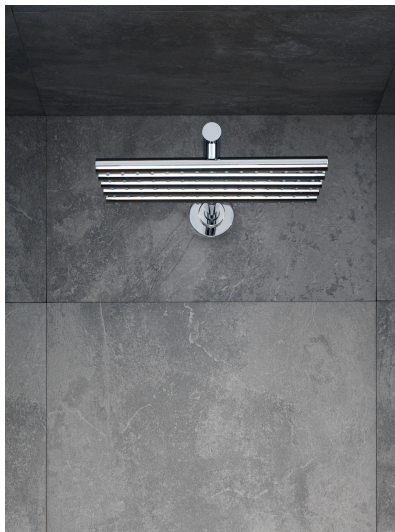

001

Dækroset, Ø60 mm. Hulstørrelse: 30 mm. VVS nr. 727646000, farve 16 krom. VVS nr. 727646081, farve 20 børstet krom. VVS nr. 727646040, farve 40 rustfrit stål.