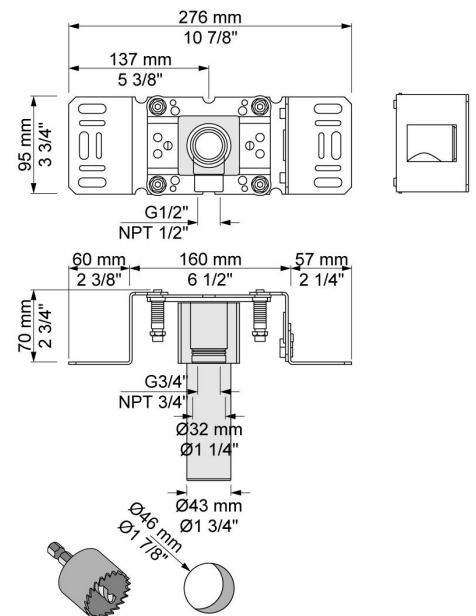

Flow

	Bar:	1,0	2,0	3,0	4,0	5,0
070R	(l/min)	5,2	7,3	9,0	9,0	9,0
050	(l/min)	13,3	18,8	23,0	26,6	29,7

Beskrivelse og tekniske data

Montering	Armaturet kan bestilles med 15 mm CU rør påloddet tilgange for installation på cu-rørs installationer. Armaturet kan tilsluttes med de medleveret ½" - 15 mm eller ½" - 18mm kompressionskoblinger og lekagesikringsboks for PEX-rør.
Støjgruppe	Støjgruppe 2
Forudsat vandstrøm	0,30
Trykgruppe	Gruppe 300 kPa (Tryktabet over armaturet ved den forudsatte vandstrøm er mellem 150 og 300 kPa)
Bemærkninger	Data er for den største forudsatte vandstrøm til denne kombination.

001

Dækroset, Ø60 mm. Hulstørrelse: 30 mm. VVS nr. 727646000, farve 16 krom. VVS nr. 727646081, farve 20 børstet krom. VVS nr. 727646040, farve 40 rustfrit stål.

050

Hovedbruser, vægmonteret. VVS nr. 727645200, farve 16 krom. VVS nr. 727645281, farve 20 børstet krom. VVS nr. 727645240, farve 40 rustfrit stål.

070R

Holder til håndbruser, med kontraventil, holder og T2 håndbruser med slange. Holder til højre. VVS nr. 727642200, farve 16 krom. VVS nr. 727642281, farve 20 børstet krom. VVS nr. 727642240, farve 40 rustfrit stål.

2001

60 mm dækroset. Hul Ø39 mm.VVS nr. 727646100, farve 16 krom.VVS nr. 727646181, farve 20 børstet krom.VVS nr. 727646140, farve 40 rustfrit stål.

200M

Løs afgangsmuffe. Tilgang: 1/2". Afgang: 3/4".VVS nr. 715139100