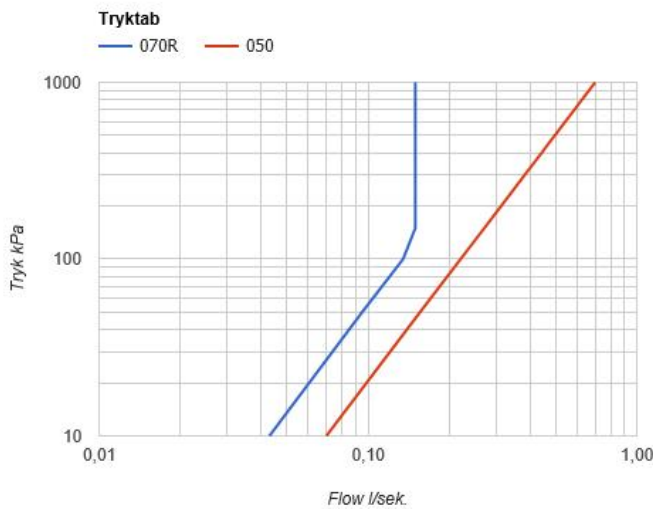

--

Dato:
Kunde:
Projekt:

5471R-051

¾" termostatblander med hoved - og håndbruser. 5471R-051UP = ¾" termostatblander 5400NV, løs afgangsmuffe 200M.5471R-051AP = Greb NR51, termostatgreb NR52, omskiftergreb NR64G, håndbruser og holder til håndbruser med kontraventil 070R, vægmonteret hovedbruser 050, 60 mm dækrosetter: 1 stk. 001, 3 stk. 2001.VVS nr. 717927700, farve 16 krom.VVS nr. 717927781, farve 20 børstet krom.VVS nr. 717927740, farve 40 rustfrit stål.

Flow

	Bar:	1,0	2,0	3,0	4,0	5,0
070R	(l/min)	5,2	7,3	9,0	9,0	9,0
050	(l/min)	13,3	18,8	23,0	26,6	29,7

Beskrivelse og tekniske data

Montering	Armaturet kan bestilles med 15 mm CU rør påloddet tilgange for installation på cu-rørs installationer. Armaturet kan tilsluttes med de medleveret ½" - 15 mm eller ½" - 18mm kompressionskoblinger og lekagesikringsboks for PEX-rør.
Støjgruppe	Støjgruppe 2
Forudsat vandstrøm	0,30
Trykgruppe	Gruppe 300 kPa (Tryktabet over armaturet ved den forudsatte vandstrøm er mellem 150 og 300 kPa)
Bemærkninger	Data er for den største forudsatte vandstrøm til denne kombination.