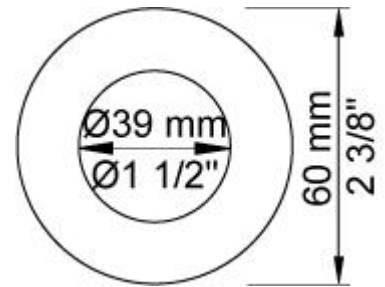

Flow

	Bar:	1,0	2,0	3,0	4,0	5,0
070R	(l/min)	5,2	7,3	9,0	9,0	9,0
050	(l/min)	13,3	18,8	23,0	26,6	29,7

Beskrivelse og tekniske data

Montering	Armaturet kan bestilles med 15 mm CU rør påloddet tilgange for installation på cu-rørs installationer. Armaturet kan tilsluttes med de medleveret ½" - 15 mm eller ½" - 18mm kompressionskoblinger og lekagesikringsboks for PEX-rør.
Støjgruppe	Støjgruppe 2
Forudsat vandstrøm	0,30
Trykgruppe	Gruppe 300 kPa (Tryktabet over armaturet ved den forudsatte vandstrøm er mellem 150 og 300 kPa)
Bemærkninger	Data er for den største forudsatte vandstrøm til denne kombination.

001

Dækroset, Ø60 mm. Hulstørrelse: 30 mm. VVS nr. 727646000, farve 16 krom. VVS nr. 727646081, farve 20 børstet krom. VVS nr. 727646040, farve 40 rustfrit stål.

050

Hovedbruser, vægmonteret. VVS nr. 727645200, farve 16 krom. VVS nr. 727645281, farve 20 børstet krom. VVS nr. 727645240, farve 40 rustfrit stål.

2001

60 mm dækroset. Hul Ø39 mm.VVS nr. 727646100, farve 16 krom.VVS nr. 727646181, farve 20 børstet krom.VVS nr. 727646140, farve 40 rustfrit stål.

200M

Løs afgangsmuffe. Tilgang: 1/2". Afgang: 3/4".VVS nr. 715139100