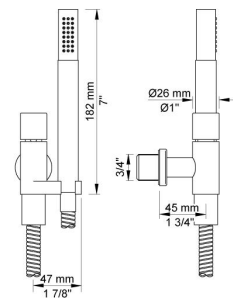

--

Dato:
Kunde:
Projekt:

5471R-051

¾" termostatblander med hoved - og håndbruser. 5471R-051UP = ¾" termostatblander 5400NV, løs afgangsmuffe 200M.5471R-051AP = Greb NR51, termostatgreb NR52, omskiftergreb NR64G, håndbruser og holder til håndbruser med kontraventil 070R, vægmonteret hovedbruser 050, 60 mm dækrosetter: 1 stk. 001, 3 stk. 2001.VVS nr. 717927700, farve 16 krom.VVS nr. 717927781, farve 20 børstet krom.VVS nr. 717927740, farve 40 rustfrit stål.

Flow

	Bar:	1,0	2,0	3,0	4,0	5,0
070R	(l/min)	5,2	7,3	9,0	9,0	9,0
050	(l/min)	13,3	18,8	23,0	26,6	29,7

Beskrivelse og tekniske data

Montering	Armaturet kan bestilles med 15 mm CU rør påloddet tilgange for installation på cu-rørs installationer. Armaturet kan tilsluttes med de medleveret ½" - 15 mm eller ½" - 18mm kompressionskoblinger og lekagesikringsboks for PEX-rør.
Støjgruppe	Støjgruppe 2
Forudsat vandstrøm	0,30
Trykgruppe	Gruppe 300 kPa (Tryktabet over armaturet ved den forudsatte vandstrøm er mellem 150 og 300 kPa)
Bemærkninger	Data er for den største forudsatte vandstrøm til denne kombination.

001

Dækroset, Ø60 mm. Hulstørrelse: 30 mm. VVS nr. 727646000, farve 16 krom. VVS nr. 727646081, farve 20 børstet krom. VVS nr. 727646040, farve 40 rustfrit stål.

050

Hovedbruser, vægmonteret. VVS nr. 727645200, farve 16 krom. VVS nr. 727645281, farve 20 børstet krom. VVS nr. 727645240, farve 40 rustfrit stål.

2001

60 mm dækroset. Hul Ø39 mm.VVS nr. 727646100, farve 16 krom.VVS nr. 727646181, farve 20 børstet krom.VVS nr. 727646140, farve 40 rustfrit stål.

200M

Løs afgangsmuffe. Tilgang: 1/2". Afgang: 3/4".VVS nr. 715139100