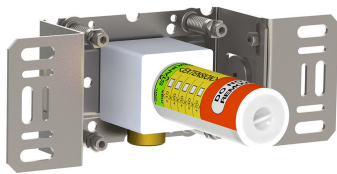

--

Dato:
Kunde:
Projekt:

5471R-051

¾" termostatblander med hoved - og håndbruser. 5471R-051UP = ¾" termostatblander 5400NV, løs afgangsmuffe 200M.5471R-051AP = Greb NR51, termostatgreb NR52, omskiftergreb NR64G, håndbruser og holder til håndbruser med kontraventil 070R, vægmonteret hovedbruser 050, 60 mm dækrosetter: 1 stk. 001, 3 stk. 2001.VVS nr. 717927700, farve 16 krom.VVS nr. 717927781, farve 20 børstet krom.VVS nr. 717927740, farve 40 rustfrit stål.

Flow

	Bar:	1,0	2,0	3,0	4,0	5,0
070R	(l/min)	5,2	7,3	9,0	9,0	9,0
050	(l/min)	13,3	18,8	23,0	26,6	29,7

Beskrivelse og tekniske data

Montering	Armaturet kan bestilles med 15 mm CU rør påloddet tilgange for installation på cu-rørs installationer. Armaturet kan tilsluttes med de medleveret ½" - 15 mm eller ½" - 18mm kompressionskoblinger og lekagesikringsboks for PEX-rør.
Støjgruppe	Støjgruppe 2
Forudsat vandstrøm	0,30
Trykgruppe	Gruppe 300 kPa (Tryktabet over armaturet ved den forudsatte vandstrøm er mellem 150 og 300 kPa)
Bemærkninger	Data er for den største forudsatte vandstrøm til denne kombination.

070R

Holder til håndbruser, med kontraventil, holder og T2 håndbruser med slange. Holder til højre. VVS nr. 727642200, farve 16 krom. VVS nr. 727642281, farve 20 børstet krom. VVS nr. 727642240, farve 40 rustfrit stål.

2001

60 mm dækroset. Hul Ø39 mm.VVS nr. 727646100, farve 16 krom.VVS nr. 727646181, farve 20 børstet krom.VVS nr. 727646140, farve 40 rustfrit stål.

200M

Løs afgangsmuffe. Tilgang: 1/2". Afgang: 3/4".VVS nr. 715139100