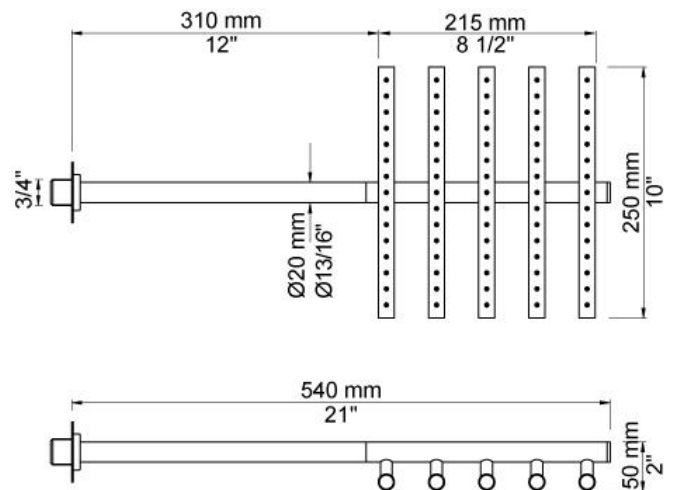

--

Dato:
Kunde:
Projekt:

5471R-051

¾" termostatblander med hoved - og håndbruser. 5471R-051UP = ¾" termostatblander 5400NV, løs afgangsmuffe 200M.5471R-051AP = Greb NR51, termostatgreb NR52, omskiftergreb NR64G, håndbruser og holder til håndbruser med kontraventil 070R, vægmonteret hovedbruser 050, 60 mm dækrosetter: 1 stk. 001, 3 stk. 2001.VVS nr. 717927700, farve 16 krom.VVS nr. 717927781, farve 20 børstet krom.VVS nr. 717927740, farve 40 rustfrit stål.

Flow

	Bar:	1,0	2,0	3,0	4,0	5,0
070R	(l/min)	5,2	7,3	9,0	9,0	9,0
050	(l/min)	13,3	18,8	23,0	26,6	29,7

Beskrivelse og tekniske data

Montering	Armaturet kan bestilles med 15 mm CU rør påloddet tilgange for installation på cu-rørs installationer. Armaturet kan tilsluttes med de medleveret ½" - 15 mm eller ½" - 18mm kompressionskoblinger og lekagesikringsboks for PEX-rør.
Støjgruppe	Støjgruppe 2
Forudsat vandstrøm	0,30
Trykgruppe	Gruppe 300 kPa (Tryktabet over armaturet ved den forudsatte vandstrøm er mellem 150 og 300 kPa)
Bemærkninger	Data er for den største forudsatte vandstrøm til denne kombination.

001

Dækroset, Ø60 mm. Hulstørrelse: 30 mm. VVS nr. 727646000, farve 16 krom. VVS nr. 727646081, farve 20 børstet krom. VVS nr. 727646040, farve 40 rustfrit stål.

050

Hovedbruser, vægmonteret. VVS nr. 727645200, farve 16 krom. VVS nr. 727645281, farve 20 børstet krom. VVS nr. 727645240, farve 40 rustfrit stål.

2001

60 mm dækroset. Hul Ø39 mm.VVS nr. 727646100, farve 16 krom.VVS nr. 727646181, farve 20 børstet krom.VVS nr. 727646140, farve 40 rustfrit stål.

200M

Løs afgangsmuffe. Tilgang: 1/2". Afgang: 3/4".VVS nr. 715139100