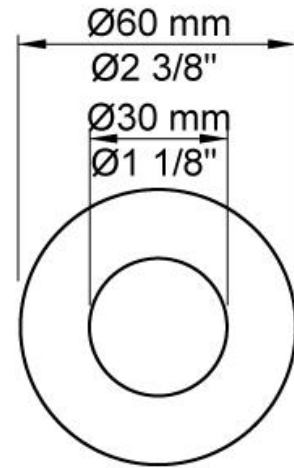

--

Dato:
Kunde:
Projekt:

5471R-051

¾" termostatblander med hoved - og håndbruser. 5471R-051UP = ¾" termostatblander 5400NV, løs afgangsmuffe 200M.5471R-051AP = Greb NR51, termostatgreb NR52, omskiftergreb NR64G, håndbruser og holder til håndbruser med kontraventil 070R, vægmonteret hovedbruser 050, 60 mm dækrosetter: 1 stk. 001, 3 stk. 2001.VVS nr. 717927700, farve 16 krom.VVS nr. 717927781, farve 20 børstet krom.VVS nr. 717927740, farve 40 rustfrit stål.

Flow

	Bar:	1,0	2,0	3,0	4,0	5,0
070R	(l/min)	5,2	7,3	9,0	9,0	9,0
050	(l/min)	13,3	18,8	23,0	26,6	29,7

Beskrivelse og tekniske data

Montering	Armaturet kan bestilles med 15 mm CU rør påloddet tilgange for installation på cu-rørs installationer. Armaturet kan tilsluttes med de medleveret ½" - 15 mm eller ½" - 18mm kompressionskoblinger og lekagesikringsboks for PEX-rør.
Støjgruppe	Støjgruppe 2
Forudsat vandstrøm	0,30
Trykgruppe	Gruppe 300 kPa (Tryktabet over armaturet ved den forudsatte vandstrøm er mellem 150 og 300 kPa)
Bemærkninger	Data er for den største forudsatte vandstrøm til denne kombination.

001

Dækroset, Ø60 mm. Hulstørrelse: 30 mm. VVS nr. 727646000, farve 16 krom. VVS nr. 727646081, farve 20 børstet krom. VVS nr. 727646040, farve 40 rustfrit stål.

050

Hovedbruser, vægmonteret. VVS nr. 727645200, farve 16 krom. VVS nr. 727645281, farve 20 børstet krom. VVS nr. 727645240, farve 40 rustfrit stål.

2001

60 mm dækroset. Hul Ø39 mm.VVS nr. 727646100, farve 16 krom.VVS nr. 727646181, farve 20 børstet krom.VVS nr. 727646140, farve 40 rustfrit stål.

200M

Løs afgangsmuffe. Tilgang: 1/2". Afgang: 3/4".VVS nr. 715139100