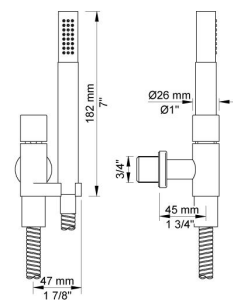

--

Dato:
Kunde:
Projekt:

**5471R-061**

¾" termostatblander med hoved - og håndbruser. 5471R-061UP = ¾" termostatblander 5400NV, løs afgangsmuffe 200M. 5471R-061AP = Greb NR51, termostatgreb NR52, omskiftergreb NR64G, håndbruser og holder for håndbruser med kontraventil 070R, vægmonteret hovedbruser 060, 60 mm dækroset 001, 3 stk. 60 mm dækroset 2001.VVS nr. 717927500, farve 16 krom.VVS nr. 717927581, farve 20 børstet krom.VVS nr. 717927540, farve 40 rustfrit stål.

**Flow**

	Bar:	1,0	2,0	3,0	4,0	5,0
070R	(l/min)	5,2	7,3	9,0	9,0	9,0
060	(l/min)	12,7	18,0	22,0	25,4	28,4

**Beskrivelse og tekniske data**

Montering	Armaturet kan bestilles med 15 mm CU rør påloddet tilgange for installation på cu-rørs installationer. Armaturet kan tilsluttes med de medleveret ½" - 15 mm eller ½" - 18mm kompressionskoblinger og lekagesikringsboks for PEX-rør.
Støjgruppe	Støjgruppe 2
Forudsat vandstrøm	0,30
Trykgruppe	Gruppe 300 kPa (Tryktabet over armaturet ved den forudsatte vandstrøm er mellem 150 og 300 kPa)
Bemærkninger	Data er for den største forudsatte vandstrøm til denne kombination.

**001**

Dækroset, Ø60 mm.Hulstørrelse: 30 mm.VVS nr. 727646000, farve 16 krom.VVS nr. 727646081, farve 20 børstet krom.VVS nr. 727646040, farve 40 rustfrit stål.

**060**

Hovedbruser, rund, vægmonteret.VVS nr. 727645300, farve 16 krom.VVS nr. 727645381, farve 20 børstet krom.VVS nr. 727645340, farve 40 rustfrit stål.

**2001**

60 mm dækroset. Hul Ø39 mm.VVS nr. 727646100, farve 16 krom.VVS nr. 727646181, farve 20 børstet krom.VVS nr. 727646140, farve 40 rustfrit stål.

**200M**

Løs afgangsmuffe. Tilgang: 1/2". Afgang: 3/4".VVS nr. 715139100