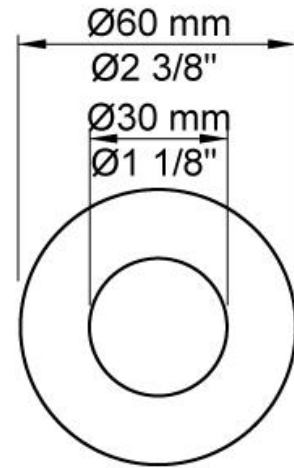

--

Dato:
Kunde:
Projekt:

**5471R-061**

¾" termostatblander med hoved - og håndbruser. 5471R-061UP = ¾" termostatblander 5400NV, løs afgangsmuffe 200M. 5471R-061AP = Greb NR51, termostatgreb NR52, omskiftergreb NR64G, håndbruser og holder for håndbruser med kontraventil 070R, vægmonteret hovedbruser 060, 60 mm dækroset 001, 3 stk. 60 mm dækroset 2001.VVS nr. 717927500, farve 16 krom.VVS nr. 717927581, farve 20 børstet krom.VVS nr. 717927540, farve 40 rustfrit stål.

**Flow**

	Bar:	1,0	2,0	3,0	4,0	5,0
070R	(l/min)	5,2	7,3	9,0	9,0	9,0
060	(l/min)	12,7	18,0	22,0	25,4	28,4

**Beskrivelse og tekniske data**

Montering	Armaturet kan bestilles med 15 mm CU rør påloddet tilgange for installation på cu-rørs installationer. Armaturet kan tilsluttes med de medleveret ½" - 15 mm eller ½" - 18mm kompressionskoblinger og lekagesikringsboks for PEX-rør.
Støjgruppe	Støjgruppe 2
Forudsat vandstrøm	0,30
Trykgruppe	Gruppe 300 kPa (Tryktabet over armaturet ved den forudsatte vandstrøm er mellem 150 og 300 kPa)
Bemærkninger	Data er for den største forudsatte vandstrøm til denne kombination.

**001**

Dækroset, Ø60 mm.Hulstørrelse: 30 mm.VVS nr. 727646000, farve 16 krom.VVS nr. 727646081, farve 20 børstet krom.VVS nr. 727646040, farve 40 rustfrit stål.

**060**

Hovedbruser, rund, vægmonteret.VVS nr. 727645300, farve 16 krom.VVS nr. 727645381, farve 20 børstet krom.VVS nr. 727645340, farve 40 rustfrit stål.

**2001**

60 mm dækroset. Hul Ø39 mm.VVS nr. 727646100, farve 16 krom.VVS nr. 727646181, farve 20 børstet krom.VVS nr. 727646140, farve 40 rustfrit stål.

**200M**

Løs afgangsmuffe. Tilgang: 1/2". Afgang: 3/4".VVS nr. 715139100