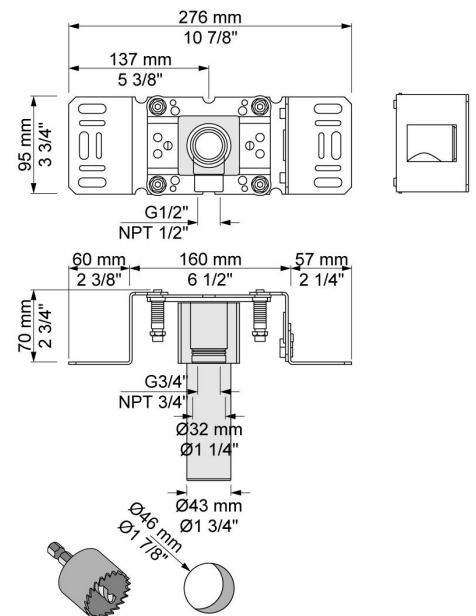

**Flow**

	Bar:	1,0	2,0	3,0	4,0	5,0
070R	(l/min)	5,2	7,3	9,0	9,0	9,0
060	(l/min)	12,7	18,0	22,0	25,4	28,4

**Beskrivelse og tekniske data**

Montering	Armaturet kan bestilles med 15 mm CU rør påloddet tilgange for installation på cu-rørs installationer. Armaturet kan tilsluttes med de medleveret ½" - 15 mm eller ½" - 18mm kompressionskoblinger og lekagesikringsboks for PEX-rør.
Støjgruppe	Støjgruppe 2
Forudsat vandstrøm	0,30
Trykgruppe	Gruppe 300 kPa (Tryktabet over armaturet ved den forudsatte vandstrøm er mellem 150 og 300 kPa)
Bemærkninger	Data er for den største forudsatte vandstrøm til denne kombination.

**001**

Dækroset, Ø60 mm.Hulstørrelse: 30 mm.VVS nr. 727646000, farve 16 krom.VVS nr. 727646081, farve 20 børstet krom.VVS nr. 727646040, farve 40 rustfrit stål.

**060**

Hovedbruser, rund, vægmonteret.VVS nr. 727645300, farve 16 krom.VVS nr. 727645381, farve 20 børstet krom.VVS nr. 727645340, farve 40 rustfrit stål.

**070R**

Holder til håndbruser, med kontraventil,holder og T2 håndbruser med slange.Holder til højre. VVS nr. 727642200, farve 16 krom.VVS nr. 727642281, farve 20 børstet krom.VVS nr. 727642240, farve 40 rustfrit stål.

**2001**

60 mm dækroset. Hul Ø39 mm.VVS nr. 727646100, farve 16 krom.VVS nr. 727646181, farve 20 børstet krom.VVS nr. 727646140, farve 40 rustfrit stål.

**200M**

Løs afgangsmuffe. Tilgang: 1/2". Afgang: 3/4".VVS nr. 715139100