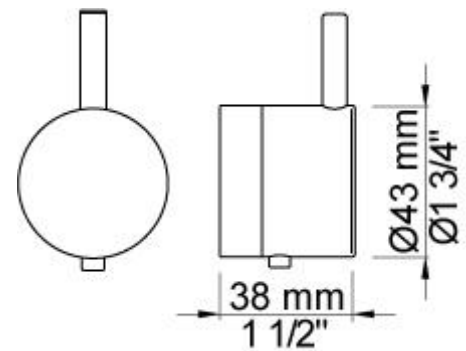

NR52

Termostatgreb til serie 5000.VVS nr. 722496200, farve 16 krom.VVS nr. 722496281, farve 20 børstet krom.VVS nr. 722496240, farve 40 rustfrit stål.