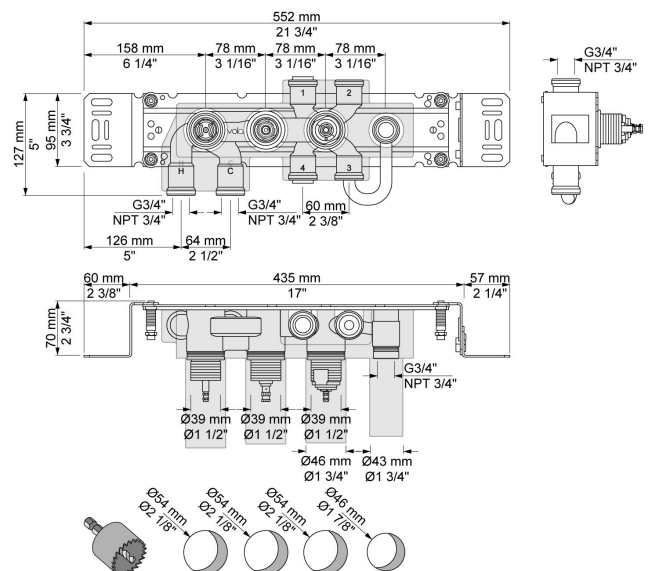

5400NV

Indbygningstermostat med omskifter og en fast afgangsmuffe. 3/4" tilslutning til pexrør.VVS nr. 722482400