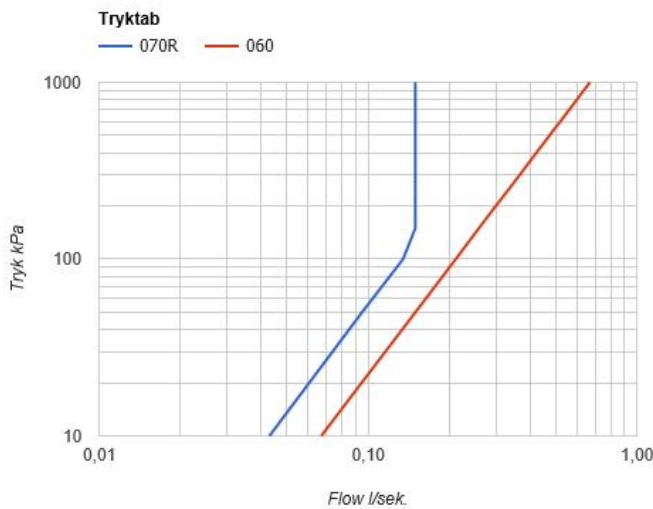

--

Dato:
Kunde:
Projekt:

**5471R-061**

¾" termostatblander med hoved - og håndbruser. 5471R-061UP = ¾" termostatblander 5400NV, løs afgangsmuffe 200M. 5471R-061AP = Greb NR51, termostatgreb NR52, omskiftergreb NR64G, håndbruser og holder for håndbruser med kontraventil 070R, vægmonteret hovedbruser 060, 60 mm dækroset 001, 3 stk. 60 mm dækroset 2001.VVS nr. 717927500, farve 16 krom.VVS nr. 717927581, farve 20 børstet krom.VVS nr. 717927540, farve 40 rustfrit stål.

**Flow**

	Bar:	1,0	2,0	3,0	4,0	5,0
070R	(l/min)	5,2	7,3	9,0	9,0	9,0
060	(l/min)	12,7	18,0	22,0	25,4	28,4

**Beskrivelse og tekniske data**

Montering	Armaturet kan bestilles med 15 mm CU rør påloddet tilgange for installation på cu-rørs installationer. Armaturet kan tilsluttes med de medleveret ½" - 15 mm eller ½" - 18mm kompressionskoblinger og lekagesikringsboks for PEX-rør.
Støjgruppe	Støjgruppe 2
Forudsat vandstrøm	0,30
Trykgruppe	Gruppe 300 kPa (Tryktabet over armaturet ved den forudsatte vandstrøm er mellem 150 og 300 kPa)
Bemærkninger	Data er for den største forudsatte vandstrøm til denne kombination.