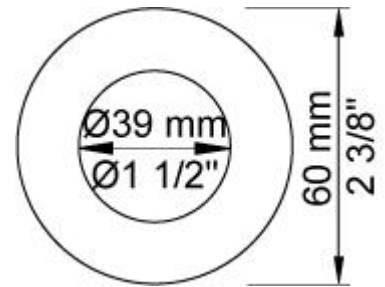

**Flow**

	Bar:	1,0	2,0	3,0	4,0	5,0
070R	(l/min)	5,2	7,3	9,0	9,0	9,0
060	(l/min)	12,7	18,0	22,0	25,4	28,4

**Beskrivelse og tekniske data**

Montering	Armaturet kan bestilles med 15 mm CU rør påloddet tilgange for installation på cu-rørs installationer. Armaturet kan tilsluttes med de medleveret ½" - 15 mm eller ½" - 18mm kompressionskoblinger og lekagesikringsboks for PEX-rør.
Støjgruppe	Støjgruppe 2
Forudsat vandstrøm	0,30
Trykgruppe	Gruppe 300 kPa (Tryktabet over armaturet ved den forudsatte vandstrøm er mellem 150 og 300 kPa)
Bemærkninger	Data er for den største forudsatte vandstrøm til denne kombination.

**001**

Dækroset, Ø60 mm.Hulstørrelse: 30 mm.VVS nr. 727646000, farve 16 krom.VVS nr. 727646081, farve 20 børstet krom.VVS nr. 727646040, farve 40 rustfrit stål.

**060**

Hovedbruser, rund, vægmonteret.VVS nr. 727645300, farve 16 krom.VVS nr. 727645381, farve 20 børstet krom.VVS nr. 727645340, farve 40 rustfrit stål.

**2001**

60 mm dækroset. Hul Ø39 mm.VVS nr. 727646100, farve 16 krom.VVS nr. 727646181, farve 20 børstet krom.VVS nr. 727646140, farve 40 rustfrit stål.

**200M**

Løs afgangsmuffe. Tilgang: 1/2". Afgang: 3/4".VVS nr. 715139100