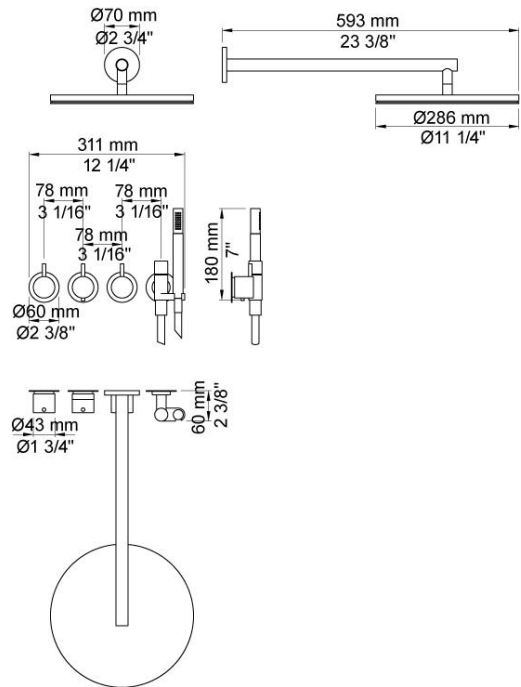

--

Dato:
Kunde:
Projekt:

**5471R-061**

¾" termostatblander med hoved - og håndbruser. 5471R-061UP = ¾" termostatblander 5400NV, løs afgangsmuffe 200M. 5471R-061AP = Greb NR51, termostatgreb NR52, omskiftergreb NR64G, håndbruser og holder for håndbruser med kontraventil 070R, vægmonteret hovedbruser 060, 60 mm dækroset 001, 3 stk. 60 mm dækroset 2001.VVS nr. 717927500, farve 16 krom.VVS nr. 717927581, farve 20 børstet krom.VVS nr. 717927540, farve 40 rustfrit stål.

**Flow**

	Bar:	1,0	2,0	3,0	4,0	5,0
070R	(l/min)	5,2	7,3	9,0	9,0	9,0
060	(l/min)	12,7	18,0	22,0	25,4	28,4

**Beskrivelse og tekniske data**

Montering	Armaturet kan bestilles med 15 mm CU rør påloddet tilgange for installation på cu-rørs installationer. Armaturet kan tilsluttes med de medleveret ½" - 15 mm eller ½" - 18mm kompressionskoblinger og lekagesikringsboks for PEX-rør.
Støjgruppe	Støjgruppe 2
Forudsat vandstrøm	0,30
Trykgruppe	Gruppe 300 kPa (Tryktabet over armaturet ved den forudsatte vandstrøm er mellem 150 og 300 kPa)
Bemærkninger	Data er for den største forudsatte vandstrøm til denne kombination.

**001**

Dækroset, Ø60 mm.Hulstørrelse: 30 mm.VVS nr. 727646000, farve 16 krom.VVS nr. 727646081, farve 20 børstet krom.VVS nr. 727646040, farve 40 rustfrit stål.

**060**

Hovedbruser, rund, vægmonteret.VVS nr. 727645300, farve 16 krom.VVS nr. 727645381, farve 20 børstet krom.VVS nr. 727645340, farve 40 rustfrit stål.

**2001**

60 mm dækroset. Hul Ø39 mm.VVS nr. 727646100, farve 16 krom.VVS nr. 727646181, farve 20 børstet krom.VVS nr. 727646140, farve 40 rustfrit stål.

**200M**

Løs afgangsmuffe. Tilgang: 1/2". Afgang: 3/4".VVS nr. 715139100