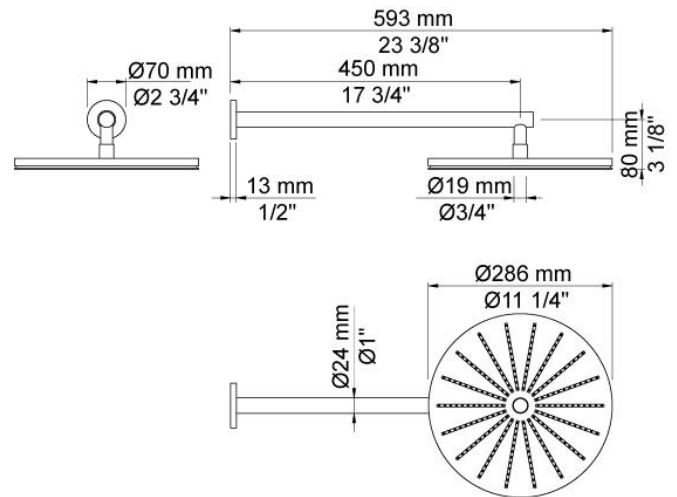

--

Dato:
Kunde:
Projekt:

**5471R-061**

¾" termostatblander med hoved - og håndbruser. 5471R-061UP = ¾" termostatblander 5400NV, løs afgangsmuffe 200M. 5471R-061AP = Greb NR51, termostatgreb NR52, omskiftergreb NR64G, håndbruser og holder for håndbruser med kontraventil 070R, vægmonteret hovedbruser 060, 60 mm dækroset 001, 3 stk. 60 mm dækroset 2001.VVS nr. 717927500, farve 16 krom.VVS nr. 717927581, farve 20 børstet krom.VVS nr. 717927540, farve 40 rustfrit stål.

**Flow**

	Bar:	1,0	2,0	3,0	4,0	5,0
070R	(l/min)	5,2	7,3	9,0	9,0	9,0
060	(l/min)	12,7	18,0	22,0	25,4	28,4

**Beskrivelse og tekniske data**

Montering	Armaturet kan bestilles med 15 mm CU rør påloddet tilgange for installation på cu-rørs installationer. Armaturet kan tilsluttes med de medleveret ½" - 15 mm eller ½" - 18mm kompressionskoblinger og lekagesikringsboks for PEX-rør.
Støjgruppe	Støjgruppe 2
Forudsat vandstrøm	0,30
Trykgruppe	Gruppe 300 kPa (Tryktabet over armaturet ved den forudsatte vandstrøm er mellem 150 og 300 kPa)
Bemærkninger	Data er for den største forudsatte vandstrøm til denne kombination.

**001**

Dækroset, Ø60 mm.Hulstørrelse: 30 mm.VVS nr. 727646000, farve 16 krom.VVS nr. 727646081, farve 20 børstet krom.VVS nr. 727646040, farve 40 rustfrit stål.

**060**

Hovedbruser, rund, vægmonteret.VVS nr. 727645300, farve 16 krom.VVS nr. 727645381, farve 20 børstet krom.VVS nr. 727645340, farve 40 rustfrit stål.

**2001**

60 mm dækroset. Hul Ø39 mm.VVS nr. 727646100, farve 16 krom.VVS nr. 727646181, farve 20 børstet krom.VVS nr. 727646140, farve 40 rustfrit stål.

**200M**

Løs afgangsmuffe. Tilgang: 1/2". Afgang: 3/4".VVS nr. 715139100