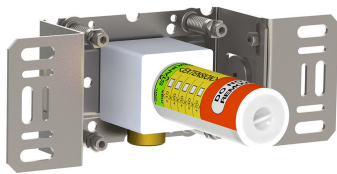

--

Dato:
Kunde:
Projekt:

**5471R-061**

¾" termostatblander med hoved - og håndbruser. 5471R-061UP = ¾" termostatblander 5400NV, løs afgangsmuffe 200M. 5471R-061AP = Greb NR51, termostatgreb NR52, omskiftergreb NR64G, håndbruser og holder for håndbruser med kontraventil 070R, vægmonteret hovedbruser 060, 60 mm dækroset 001, 3 stk. 60 mm dækroset 2001.VVS nr. 717927500, farve 16 krom.VVS nr. 717927581, farve 20 børstet krom.VVS nr. 717927540, farve 40 rustfrit stål.

**Flow**

	Bar:	1,0	2,0	3,0	4,0	5,0
070R	(l/min)	5,2	7,3	9,0	9,0	9,0
060	(l/min)	12,7	18,0	22,0	25,4	28,4

**Beskrivelse og tekniske data**

Montering	Armaturet kan bestilles med 15 mm CU rør påloddet tilgange for installation på cu-rørs installationer. Armaturet kan tilsluttes med de medleveret ½" - 15 mm eller ½" - 18mm kompressionskoblinger og lekagesikringsboks for PEX-rør.
Støjgruppe	Støjgruppe 2
Forudsat vandstrøm	0,30
Trykgruppe	Gruppe 300 kPa (Tryktabet over armaturet ved den forudsatte vandstrøm er mellem 150 og 300 kPa)
Bemærkninger	Data er for den største forudsatte vandstrøm til denne kombination.

**070R**

Holder til håndbruser, med kontraventil,holder og T2 håndbruser med slange.Holder til højre. VVS nr. 727642200, farve 16 krom.VVS nr. 727642281, farve 20 børstet krom.VVS nr. 727642240, farve 40 rustfrit stål.

**2001**

60 mm dækroset. Hul Ø39 mm.VVS nr. 727646100, farve 16 krom.VVS nr. 727646181, farve 20 børstet krom.VVS nr. 727646140, farve 40 rustfrit stål.

**200M**

Løs afgangsmuffe. Tilgang: 1/2". Afgang: 3/4".VVS nr. 715139100