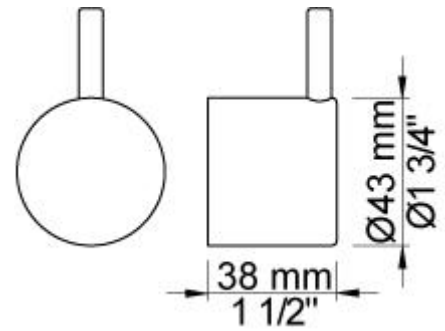

NR51

Betjeningsgreb til serie 5000.VVS nr. 722496100, farve 16 krom.VVS nr. 722496181, farve 20 børstet krom.VVS nr. 722496140, farve 40 rustfrit stål.