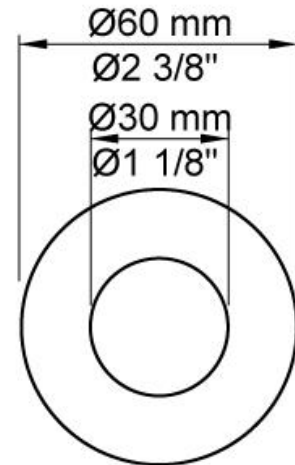

--

Dato:
Kunde:
Projekt:

5471R-081ST

¾" termostatblander med hoved - og håndbruser. 5471R-081STUP = ¾" termostatblander 5400NV, løs afgangsmuffe 200M. 5471R-081STAP = Greb NR51, termostatgreb NR52, omskiftergreb NR64G, håndbruser og holder til håndbruser med kontraventil 070R, hovedbruser 080ST, 60 mm dækroset 001, 3 stk. 60 mm dækroset 2001.VVS nr. 717933700, farve 16 krom.VVS nr. 717933781, farve 20 børstet krom.VVS nr. 717933740, farve 40 rustfrit stål.

Flow

	Bar:	1,0	2,0	3,0	4,0	5,0
070R	(l/min)	5,2	7,3	9,0	9,0	9,0
080ST	(l/min)	14,4	20,4	25,0	28,9	32,3

Beskrivelse og tekniske data

Montering	Armaturet kan bestilles med 15 mm CU rør påloddet tilgange for installation på cu-rørs installationer. Armaturet kan tilsluttes med de medleveret ½" - 15 mm eller ½" - 18mm kompressionskoblinger og lekagesikringsboks for PEX-rør.
Støjgruppe	Støjgruppe 2
Forudsat vandstrøm	0,30
Trykgruppe	Gruppe 300 kPa (Tryktabet over armaturet ved den forudsatte vandstrøm er mellem 150 og 300 kPa)
Bemærkninger	Data er for den største forudsatte vandstrøm til denne kombination.

**001**

Dækroset, Ø60 mm. Hulstørrelse: 30 mm. VVS nr. 727646000, farve 16 krom. VVS nr. 727646081, farve 20 børstet krom. VVS nr. 727646040, farve 40 rustfrit stål.

**070R**

Holder til håndbruser, med kontraventil, holder og T2 håndbruser med slange. Holder til højre. VVS nr. 727642200, farve 16 krom. VVS nr. 727642281, farve 20 børstet krom. VVS nr. 727642240, farve 40 rustfrit stål.

080ST

Hovedbruser, 500 mm.VVS nr. 727644500, farve 16 krom.VVS nr. 727644581, farve 20 børstet krom.VVS nr. 727644540, farve 40 rustfrit stål.

2001

60 mm dækroset. Hul Ø39 mm.VVS nr. 727646100, farve 16 krom.VVS nr. 727646181, farve 20 børstet krom.VVS nr. 727646140, farve 40 rustfrit stål.