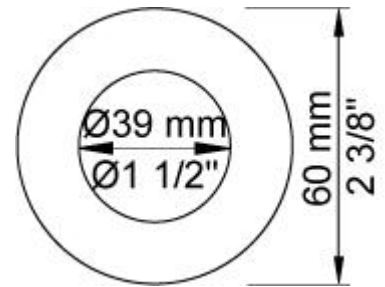

Flow

	Bar:	1,0	2,0	3,0	4,0	5,0
070R	(l/min)	5,2	7,3	9,0	9,0	9,0
080ST	(l/min)	14,4	20,4	25,0	28,9	32,3

Beskrivelse og tekniske data

Montering	Armaturet kan bestilles med 15 mm CU rør påloddet tilgange for installation på cu-rørs installationer. Armaturet kan tilsluttes med de medleveret ½" - 15 mm eller ½" - 18mm kompressionskoblinger og lekagesikringsboks for PEX-rør.
Støjgruppe	Støjgruppe 2
Forudsat vandstrøm	0,30
Trykgruppe	Gruppe 300 kPa (Tryktabet over armaturet ved den forudsatte vandstrøm er mellem 150 og 300 kPa)
Bemærkninger	Data er for den største forudsatte vandstrøm til denne kombination.

080ST

Hovedbruser, 500 mm.VVS nr. 727644500, farve 16 krom.VVS nr. 727644581, farve 20 børstet krom.VVS nr. 727644540, farve 40 rustfrit stål.

2001

60 mm dækroset. Hul Ø39 mm.VVS nr. 727646100, farve 16 krom.VVS nr. 727646181, farve 20 børstet krom.VVS nr. 727646140, farve 40 rustfrit stål.

200M

Løs afgangsmuffe. Tilgang: 1/2". Afgang: 3/4".VVS nr. 715139100

5400NV

Indbygningstermostat med omskifter og en fast afgangsmuffe. 3/4" tilslutning til pexrør.VVS nr. 722482400

**NR51**

Betjeningsgreb til serie 5000.VVS nr. 722496100, farve 16 krom.VVS nr. 722496181, farve 20 børstet krom.VVS nr. 722496140, farve 40 rustfrit stål.