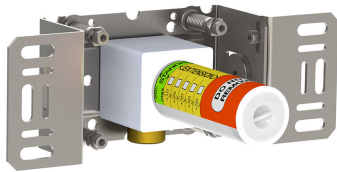

--

Dato:
Kunde:
Projekt:

5471R-081ST

¾" termostatblander med hoved - og håndbruser. 5471R-081STUP = ¾" termostatblander 5400NV, løs afgangsmuffe 200M. 5471R-081STAP = Greb NR51, termostatgreb NR52, omskiftergreb NR64G, håndbruser og holder til håndbruser med kontraventil 070R, hovedbruser 080ST, 60 mm dækroset 001, 3 stk. 60 mm dækroset 2001.VVS nr. 717933700, farve 16 krom.VVS nr. 717933781, farve 20 børstet krom.VVS nr. 717933740, farve 40 rustfrit stål.

Flow

	Bar:	1,0	2,0	3,0	4,0	5,0
070R	(l/min)	5,2	7,3	9,0	9,0	9,0
080ST	(l/min)	14,4	20,4	25,0	28,9	32,3

Beskrivelse og tekniske data

Montering	Armaturet kan bestilles med 15 mm CU rør påloddet tilgange for installation på cu-rørs installationer. Armaturet kan tilsluttes med de medleveret ½" - 15 mm eller ½" - 18mm kompressionskoblinger og lekagesikringsboks for PEX-rør.
Støjgruppe	Støjgruppe 2
Forudsat vandstrøm	0,30
Trykgruppe	Gruppe 300 kPa (Tryktabet over armaturet ved den forudsatte vandstrøm er mellem 150 og 300 kPa)
Bemærkninger	Data er for den største forudsatte vandstrøm til denne kombination.

080ST

Hovedbruser, 500 mm.VVS nr. 727644500, farve 16 krom.VVS nr. 727644581, farve 20 børstet krom.VVS nr. 727644540, farve 40 rustfrit stål.

2001

60 mm dækroset. Hul Ø39 mm.VVS nr. 727646100, farve 16 krom.VVS nr. 727646181, farve 20 børstet krom.VVS nr. 727646140, farve 40 rustfrit stål.

200M

Løs afgangsmuffe. Tilgang: 1/2". Afgang: 3/4".VVS nr. 715139100

5400NV

Indbygningstermostat med omskifter og en fast afgangsmuffe. 3/4" tilslutning til pexrør.VVS nr. 722482400

**NR51**

Betjeningsgreb til serie 5000.VVS nr. 722496100, farve 16 krom.VVS nr. 722496181, farve 20 børstet krom.VVS nr. 722496140, farve 40 rustfrit stål.