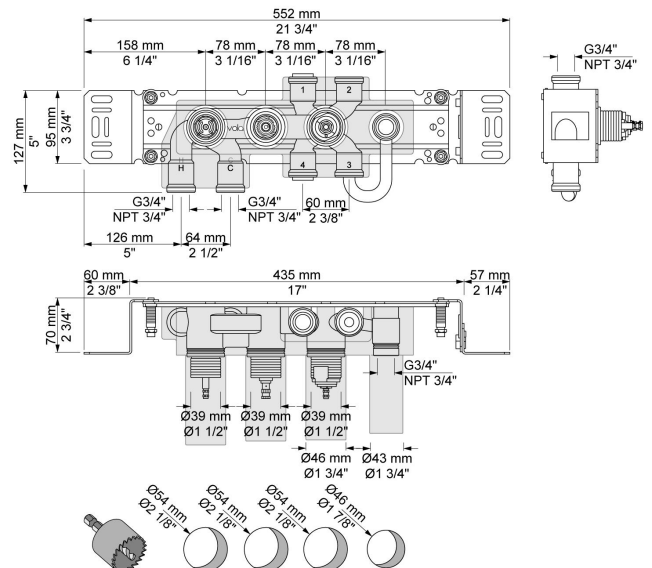

Flow

	Bar:	1,0	2,0	3,0	4,0	5,0
070R	(l/min)	5,2	7,3	9,0	9,0	9,0
080ST	(l/min)	14,4	20,4	25,0	28,9	32,3

Beskrivelse og tekniske data

Montering	Armaturet kan bestilles med 15 mm CU rør påloddet tilgange for installation på cu-rørs installationer. Armaturet kan tilsluttes med de medleveret ½" - 15 mm eller ½" - 18mm kompressionskoblinger og lekagesikringsboks for PEX-rør.
Støjgruppe	Støjgruppe 2
Forudsat vandstrøm	0,30
Trykgruppe	Gruppe 300 kPa (Tryktabet over armaturet ved den forudsatte vandstrøm er mellem 150 og 300 kPa)
Bemærkninger	Data er for den største forudsatte vandstrøm til denne kombination.

**001**

Dækroset, Ø60 mm. Hulstørrelse: 30 mm. VVS nr. 727646000, farve 16 krom. VVS nr. 727646081, farve 20 børstet krom. VVS nr. 727646040, farve 40 rustfrit stål.

**070R**

Holder til håndbruser, med kontraventil, holder og T2 håndbruser med slange. Holder til højre. VVS nr. 727642200, farve 16 krom. VVS nr. 727642281, farve 20 børstet krom. VVS nr. 727642240, farve 40 rustfrit stål.

080ST

Hovedbruser, 500 mm.VVS nr. 727644500, farve 16 krom.VVS nr. 727644581, farve 20 børstet krom.VVS nr. 727644540, farve 40 rustfrit stål.

2001

60 mm dækroset. Hul Ø39 mm.VVS nr. 727646100, farve 16 krom.VVS nr. 727646181, farve 20 børstet krom.VVS nr. 727646140, farve 40 rustfrit stål.

200M

Løs afgangsmuffe. Tilgang: 1/2". Afgang: 3/4".VVS nr. 715139100

5400NV

Indbygningstermostat med omskifter og en fast afgangsmuffe. 3/4" tilslutning til pexrør.VVS nr. 722482400

**NR51**

Betjeningsgreb til serie 5000.VVS nr. 722496100, farve 16 krom.VVS nr. 722496181, farve 20 børstet krom.VVS nr. 722496140, farve 40 rustfrit stål.