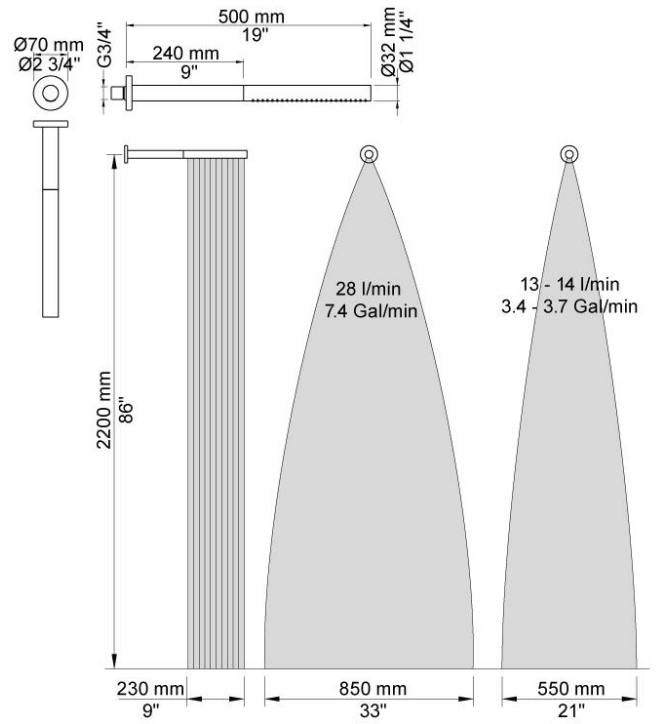

Flow

	Bar:	1,0	2,0	3,0	4,0	5,0
070R	(l/min)	5,2	7,3	9,0	9,0	9,0
080ST	(l/min)	14,4	20,4	25,0	28,9	32,3

Beskrivelse og tekniske data

Montering	Armaturet kan bestilles med 15 mm CU rør påloddet tilgange for installation på cu-rørs installationer. Armaturet kan tilsluttes med de medleveret ½" - 15 mm eller ½" - 18mm kompressionskoblinger og lekagesikringsboks for PEX-rør.
Støjgruppe	Støjgruppe 2
Forudsat vandstrøm	0,30
Trykgruppe	Gruppe 300 kPa (Tryktabet over armaturet ved den forudsatte vandstrøm er mellem 150 og 300 kPa)
Bemærkninger	Data er for den største forudsatte vandstrøm til denne kombination.

**001**

Dækroset, Ø60 mm. Hulstørrelse: 30 mm. VVS nr. 727646000, farve 16 krom. VVS nr. 727646081, farve 20 børstet krom. VVS nr. 727646040, farve 40 rustfrit stål.

**070R**

Holder til håndbruser, med kontraventil, holder og T2 håndbruser med slange. Holder til højre. VVS nr. 727642200, farve 16 krom. VVS nr. 727642281, farve 20 børstet krom. VVS nr. 727642240, farve 40 rustfrit stål.

080ST

Hovedbruser, 500 mm.VVS nr. 727644500, farve 16 krom.VVS nr. 727644581, farve 20 børstet krom.VVS nr. 727644540, farve 40 rustfrit stål.

2001

60 mm dækroset. Hul Ø39 mm.VVS nr. 727646100, farve 16 krom.VVS nr. 727646181, farve 20 børstet krom.VVS nr. 727646140, farve 40 rustfrit stål.

200M

Løs afgangsmuffe. Tilgang: 1/2". Afgang: 3/4".VVS nr. 715139100

5400NV

Indbygningstermostat med omskifter og en fast afgangsmuffe. 3/4" tilslutning til pexrør.VVS nr. 722482400

**NR51**

Betjeningsgreb til serie 5000.VVS nr. 722496100, farve 16 krom.VVS nr. 722496181, farve 20 børstet krom.VVS nr. 722496140, farve 40 rustfrit stål.