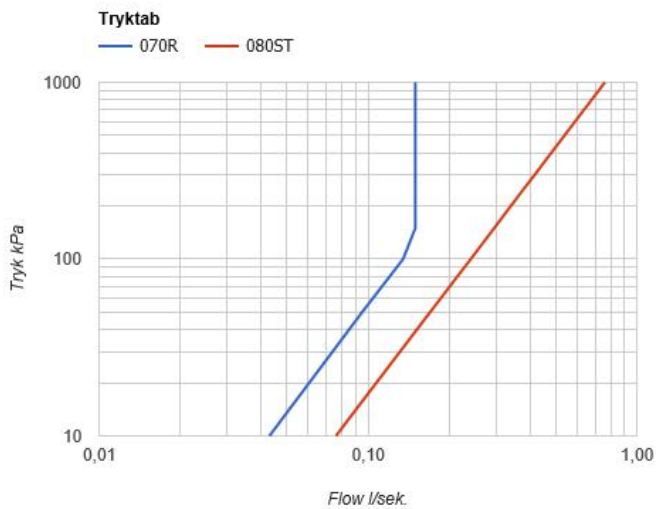

--

Dato:
Kunde:
Projekt:

5471R-081ST

¾" termostatblander med hoved - og håndbruser. 5471R-081STUP = ¾" termostatblander 5400NV, løs afgangsmuffe 200M. 5471R-081STAP = Greb NR51, termostatgreb NR52, omskiftergreb NR64G, håndbruser og holder til håndbruser med kontraventil 070R, hovedbruser 080ST, 60 mm dækroset 001, 3 stk. 60 mm dækroset 2001.VVS nr. 717933700, farve 16 krom.VVS nr. 717933781, farve 20 børstet krom.VVS nr. 717933740, farve 40 rustfrit stål.

Flow

	Bar:	1,0	2,0	3,0	4,0	5,0
070R	(l/min)	5,2	7,3	9,0	9,0	9,0
080ST	(l/min)	14,4	20,4	25,0	28,9	32,3

Beskrivelse og tekniske data

Montering	Armaturet kan bestilles med 15 mm CU rør påloddet tilgange for installation på cu-rørs installationer. Armaturet kan tilsluttes med de medleveret ½" - 15 mm eller ½" - 18mm kompressionskoblinger og lekagesikringsboks for PEX-rør.
Støjgruppe	Støjgruppe 2
Forudsat vandstrøm	0,30
Trykgruppe	Gruppe 300 kPa (Tryktabet over armaturet ved den forudsatte vandstrøm er mellem 150 og 300 kPa)
Bemærkninger	Data er for den største forudsatte vandstrøm til denne kombination.