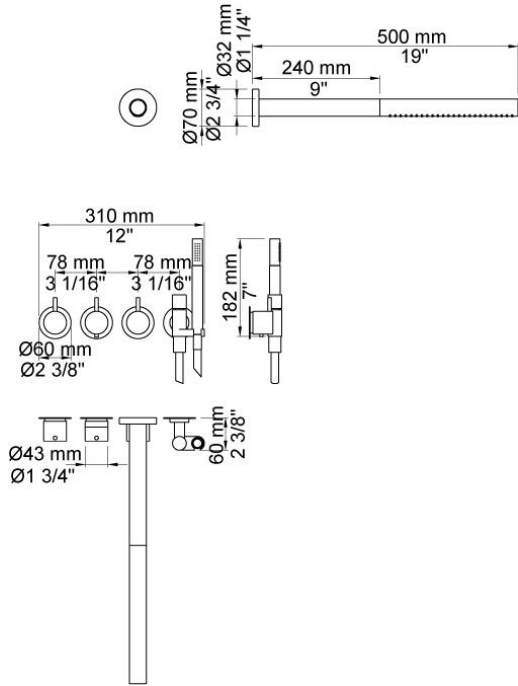

--

Dato:
Kunde:
Projekt:

5471R-081ST

¾" termostatblander med hoved - og håndbruser. 5471R-081STUP = ¾" termostatblander 5400NV, løs afgangsmuffe 200M. 5471R-081STAP = Greb NR51, termostatgreb NR52, omskiftergreb NR64G, håndbruser og holder til håndbruser med kontraventil 070R, hovedbruser 080ST, 60 mm dækroset 001, 3 stk. 60 mm dækroset 2001.VVS nr. 717933700, farve 16 krom.VVS nr. 717933781, farve 20 børstet krom.VVS nr. 717933740, farve 40 rustfrit stål.

Flow

	Bar:	1,0	2,0	3,0	4,0	5,0
070R	(l/min)	5,2	7,3	9,0	9,0	9,0
080ST	(l/min)	14,4	20,4	25,0	28,9	32,3

Beskrivelse og tekniske data

Montering	Armaturet kan bestilles med 15 mm CU rør påloddet tilgange for installation på cu-rørs installationer. Armaturet kan tilsluttes med de medleveret ½" - 15 mm eller ½" - 18mm kompressionskoblinger og lekagesikringsboks for PEX-rør.
Støjgruppe	Støjgruppe 2
Forudsat vandstrøm	0,30
Trykgruppe	Gruppe 300 kPa (Tryktabet over armaturet ved den forudsatte vandstrøm er mellem 150 og 300 kPa)
Bemærkninger	Data er for den største forudsatte vandstrøm til denne kombination.

**001**

Dækroset, Ø60 mm. Hulstørrelse: 30 mm. VVS nr. 727646000, farve 16 krom. VVS nr. 727646081, farve 20 børstet krom. VVS nr. 727646040, farve 40 rustfrit stål.

**070R**

Holder til håndbruser, med kontraventil, holder og T2 håndbruser med slange. Holder til højre. VVS nr. 727642200, farve 16 krom. VVS nr. 727642281, farve 20 børstet krom. VVS nr. 727642240, farve 40 rustfrit stål.

080ST

Hovedbruser, 500 mm.VVS nr. 727644500, farve 16 krom.VVS nr. 727644581, farve 20 børstet krom.VVS nr. 727644540, farve 40 rustfrit stål.

2001

60 mm dækroset. Hul Ø39 mm.VVS nr. 727646100, farve 16 krom.VVS nr. 727646181, farve 20 børstet krom.VVS nr. 727646140, farve 40 rustfrit stål.