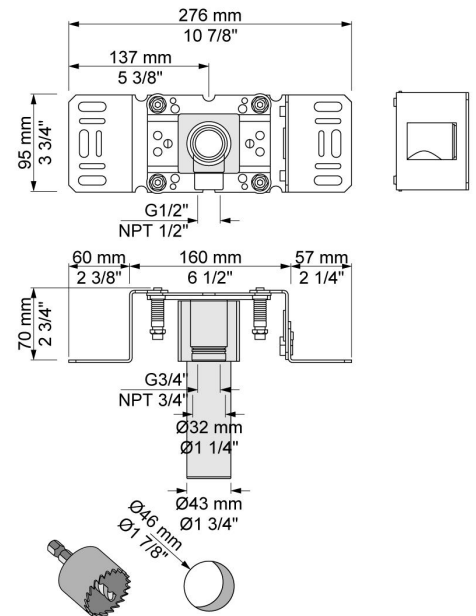

Flow

	Bar:	1,0	2,0	3,0	4,0	5,0
070R	(l/min)	5,2	7,3	9,0	9,0	9,0
080ST	(l/min)	14,4	20,4	25,0	28,9	32,3

Beskrivelse og tekniske data

Montering	Armaturet kan bestilles med 15 mm CU rør påloddet tilgange for installation på cu-rørs installationer. Armaturet kan tilsluttes med de medleveret ½" - 15 mm eller ½" - 18mm kompressionskoblinger og lekagesikringsboks for PEX-rør.
Støjgruppe	Støjgruppe 2
Forudsat vandstrøm	0,30
Trykgruppe	Gruppe 300 kPa (Tryktabet over armaturet ved den forudsatte vandstrøm er mellem 150 og 300 kPa)
Bemærkninger	Data er for den største forudsatte vandstrøm til denne kombination.

**001**

Dækroset, Ø60 mm. Hulstørrelse: 30 mm. VVS nr. 727646000, farve 16 krom. VVS nr. 727646081, farve 20 børstet krom. VVS nr. 727646040, farve 40 rustfrit stål.

**070R**

Holder til håndbruser, med kontraventil, holder og T2 håndbruser med slange. Holder til højre. VVS nr. 727642200, farve 16 krom. VVS nr. 727642281, farve 20 børstet krom. VVS nr. 727642240, farve 40 rustfrit stål.

080ST

Hovedbruser, 500 mm.VVS nr. 727644500, farve 16 krom.VVS nr. 727644581, farve 20 børstet krom.VVS nr. 727644540, farve 40 rustfrit stål.

2001

60 mm dækroset. Hul Ø39 mm.VVS nr. 727646100, farve 16 krom.VVS nr. 727646181, farve 20 børstet krom.VVS nr. 727646140, farve 40 rustfrit stål.

200M

Løs afgangsmuffe. Tilgang: 1/2". Afgang: 3/4".VVS nr. 715139100

5400NV

Indbygningstermostat med omskifter og en fast afgangsmuffe. 3/4" tilslutning til pexrør.VVS nr. 722482400

**NR51**

Betjeningsgreb til serie 5000.VVS nr. 722496100, farve 16 krom.VVS nr. 722496181, farve 20 børstet krom.VVS nr. 722496140, farve 40 rustfrit stål.