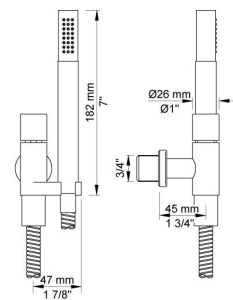

Flow

	Bar:	1,0	2,0	3,0	4,0	5,0
070R	(l/min)	5,2	7,3	9,0	9,0	9,0
080ST	(l/min)	14,4	20,4	25,0	28,9	32,3

Beskrivelse og tekniske data

Montering	Armaturet kan bestilles med 15 mm CU rør påloddet tilgange for installation på cu-rørs installationer. Armaturet kan tilsluttes med de medleveret ½" - 15 mm eller ½" - 18mm kompressionskoblinger og lekagesikringsboks for PEX-rør.
Støjgruppe	Støjgruppe 2
Forudsat vandstrøm	0,30
Trykgruppe	Gruppe 300 kPa (Tryktabet over armaturet ved den forudsatte vandstrøm er mellem 150 og 300 kPa)
Bemærkninger	Data er for den største forudsatte vandstrøm til denne kombination.

**001**

Dækroset, Ø60 mm. Hulstørrelse: 30 mm. VVS nr. 727646000, farve 16 krom. VVS nr. 727646081, farve 20 børstet krom. VVS nr. 727646040, farve 40 rustfrit stål.

**070R**

Holder til håndbruser, med kontraventil, holder og T2 håndbruser med slange. Holder til højre. VVS nr. 727642200, farve 16 krom. VVS nr. 727642281, farve 20 børstet krom. VVS nr. 727642240, farve 40 rustfrit stål.

080ST

Hovedbruser, 500 mm.VVS nr. 727644500, farve 16 krom.VVS nr. 727644581, farve 20 børstet krom.VVS nr. 727644540, farve 40 rustfrit stål.

2001

60 mm dækroset. Hul Ø39 mm.VVS nr. 727646100, farve 16 krom.VVS nr. 727646181, farve 20 børstet krom.VVS nr. 727646140, farve 40 rustfrit stål.

200M

Løs afgangsmuffe. Tilgang: 1/2". Afgang: 3/4".VVS nr. 715139100

5400NV

Indbygningstermostat med omskifter og en fast afgangsmuffe. 3/4" tilslutning til pexrør.VVS nr. 722482400

**NR51**

Betjeningsgreb til serie 5000.VVS nr. 722496100, farve 16 krom.VVS nr. 722496181, farve 20 børstet krom.VVS nr. 722496140, farve 40 rustfrit stål.