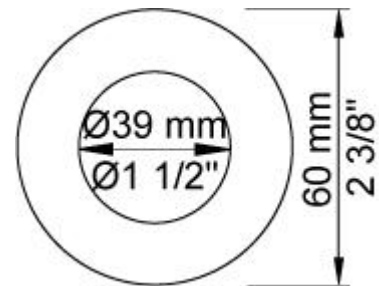

Flow

	Bar:	1,0	2,0	3,0	4,0	5,0
060	(l/min)	12,7	18,0	22,0	25,4	28,4
070S	(l/min)	6,9	9,8	12,0	13,9	15,5

Beskrivelse og tekniske data

Montering	Armaturet kan bestilles med 15 mm CU rør påloddet tilgange for installation på cu-rørs installationer. Armaturet kan tilsluttes med de medleveret ½" - 15 mm eller ½" - 18mm kompressionskoblinger og lekagesikringsbokse for PEX-rør.
Støjgruppe	Støjgruppe 1
Forudsat vandstrøm	0,30
Trykgruppe	Gruppe 300 kPa (Tryktabet over armaturet ved den forudsatte vandstrøm er mellem 150 og 300 kPa)
Bemærkninger	Data er for den største forudsatte vandstrøm til denne kombination.

001

Dækroset, Ø60 mm. Hulstørrelse: 30 mm. VVS nr. 727646000, farve 16 krom. VVS nr. 727646081, farve 20 børstet krom. VVS nr. 727646040, farve 40 rustfrit stål.

001G

60 mm dækroset. Hul Ø33 mm. VVS nr. 727646600, farve 16 krom. VVS nr. 727646681, farve 20 børstet krom. VVS nr. 727646640, farve 40 rustfrit stål.

2001

60 mm dækroset. Hul $\varnothing 39$ mm.VVS nr. 727646100, farve 16 krom.VVS nr. 727646181, farve 20 børstet krom.VVS nr. 727646140, farve 40 rustfrit stål.

200M

Løs afgangsmuffe. Tilgang: $\frac{1}{2}$ ". Afgang: $\frac{3}{4}$ ".VVS nr. 715139100