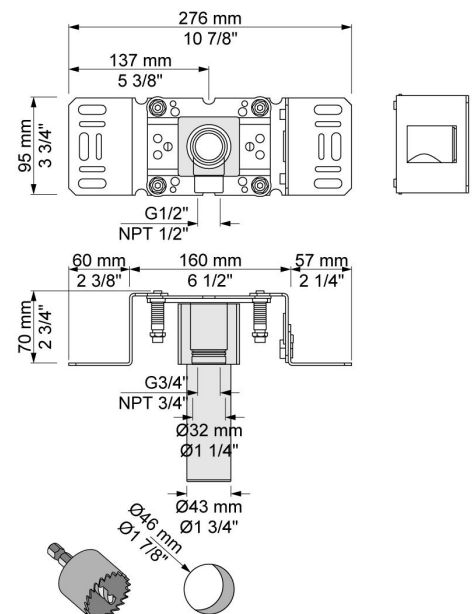

--

Dato:
Kunde:
Projekt:

5471S-061

¾" termostatblander med hoved - og håndbruser. 5471S-061UP = ¾" termostatblander 5400NV, løs afgangsmuffe 200M. 5471S-061AP = Greb NR51, termostatgreb NR52, omskiftergreb NR64G, håndbruser og holder for håndbruser med kontraventil 070S, vægmonteret hovedbruser 060, 60 mm dækrosetter: 1 stk. 001, 1 stk. 001G, 3 stk. 2001.

Flow

	Bar:	1,0	2,0	3,0	4,0	5,0
060	(l/min)	12,7	18,0	22,0	25,4	28,4
070S	(l/min)	6,9	9,8	12,0	13,9	15,5

Beskrivelse og tekniske data

Montering	Armaturet kan bestilles med 15 mm CU rør påloddet tilgange for installation på cu-rørs installationer. Armaturet kan tilsluttes med de medleveret ½" - 15 mm eller ½" - 18mm kompressionskoblinger og lekagesikringsbokse for PEX-rør.
Støjgruppe	Støjgruppe 1
Forudsat vandstrøm	0,30
Trykgruppe	Gruppe 300 kPa (Tryktabet over armaturet ved den forudsatte vandstrøm er mellem 150 og 300 kPa)
Bemærkninger	Data er for den største forudsatte vandstrøm til denne kombination.

001

Dækroset, Ø60 mm. Hulstørrelse: 30 mm. VVS nr. 727646000, farve 16 krom. VVS nr. 727646081, farve 20 børstet krom. VVS nr. 727646040, farve 40 rustfrit stål.

001G

60 mm dækroset. Hul Ø33 mm. VVS nr. 727646600, farve 16 krom. VVS nr. 727646681, farve 20 børstet krom. VVS nr. 727646640, farve 40 rustfrit stål.

2001

60 mm dækroset. Hul $\varnothing 39$ mm.VVS nr. 727646100, farve 16 krom.VVS nr. 727646181, farve 20 børstet krom.VVS nr. 727646140, farve 40 rustfrit stål.

200M

Løs afgangsmuffe. Tilgang: $\frac{1}{2}$ ". Afgang: $\frac{3}{4}$ ".VVS nr. 715139100