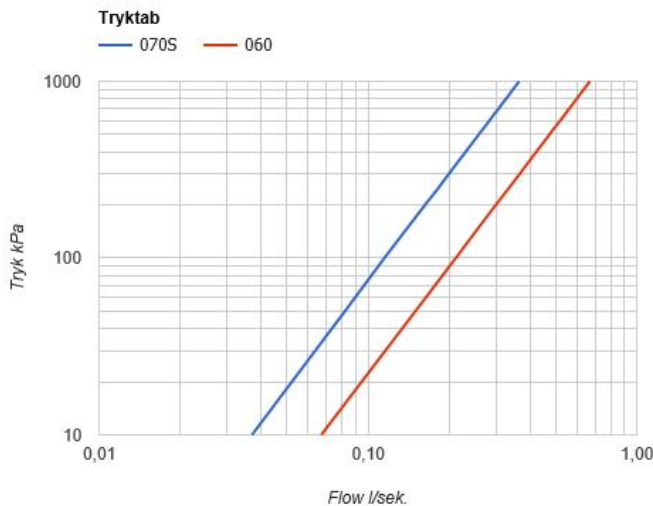

--

Dato:
Kunde:
Projekt:

5471S-061

¾" termostatblander med hoved - og håndbruser. 5471S-061UP = ¾" termostatblander 5400NV, løs afgangsmuffe 200M. 5471S-061AP = Greb NR51, termostatgreb NR52, omskiftergreb NR64G, håndbruser og holder for håndbruser med kontraventil 070S, vægmonteret hovedbruser 060, 60 mm dækrosetter: 1 stk. 001, 1 stk. 001G, 3 stk. 2001.

Flow

	Bar:	1,0	2,0	3,0	4,0	5,0
060	(l/min)	12,7	18,0	22,0	25,4	28,4
070S	(l/min)	6,9	9,8	12,0	13,9	15,5

Beskrivelse og tekniske data

Montering	Armaturet kan bestilles med 15 mm CU rør påloddet tilgange for installation på cu-rørs installationer. Armaturet kan tilsluttes med de medleveret ½" - 15 mm eller ½" - 18mm kompressionskoblinger og lekagesikringsbokse for PEX-rør.
Støjgruppe	Støjgruppe 1
Forudsat vandstrøm	0,30
Trykgruppe	Gruppe 300 kPa (Tryktabet over armaturet ved den forudsatte vandstrøm er mellem 150 og 300 kPa)
Bemærkninger	Data er for den største forudsatte vandstrøm til denne kombination.