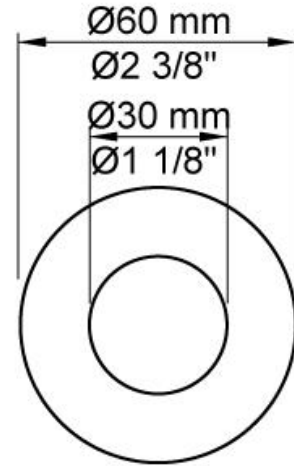

--

Dato:
Kunde:
Projekt:

5471S-061

¾" termostatblander med hoved - og håndbruser. 5471S-061UP = ¾" termostatblander 5400NV, løs afgangsmuffe 200M. 5471S-061AP = Greb NR51, termostatgreb NR52, omskiftergreb NR64G, håndbruser og holder for håndbruser med kontraventil 070S, vægmonteret hovedbruser 060, 60 mm dækrosetter: 1 stk. 001, 1 stk. 001G, 3 stk. 2001.

Flow

	Bar:	1,0	2,0	3,0	4,0	5,0
060	(l/min)	12,7	18,0	22,0	25,4	28,4
070S	(l/min)	6,9	9,8	12,0	13,9	15,5

Beskrivelse og tekniske data

Montering	Armaturet kan bestilles med 15 mm CU rør påloddet tilgange for installation på cu-rørs installationer. Armaturet kan tilsluttes med de medleveret ½" - 15 mm eller ½" - 18mm kompressionskoblinger og lekagesikringsbokse for PEX-rør.
Støjgruppe	Støjgruppe 1
Forudsat vandstrøm	0,30
Trykgruppe	Gruppe 300 kPa (Tryktabet over armaturet ved den forudsatte vandstrøm er mellem 150 og 300 kPa)
Bemærkninger	Data er for den største forudsatte vandstrøm til denne kombination.

001

Dækroset, Ø60 mm. Hulstørrelse: 30 mm. VVS nr. 727646000, farve 16 krom. VVS nr. 727646081, farve 20 børstet krom. VVS nr. 727646040, farve 40 rustfrit stål.

001G

60 mm dækroset. Hul Ø33 mm. VVS nr. 727646600, farve 16 krom. VVS nr. 727646681, farve 20 børstet krom. VVS nr. 727646640, farve 40 rustfrit stål.