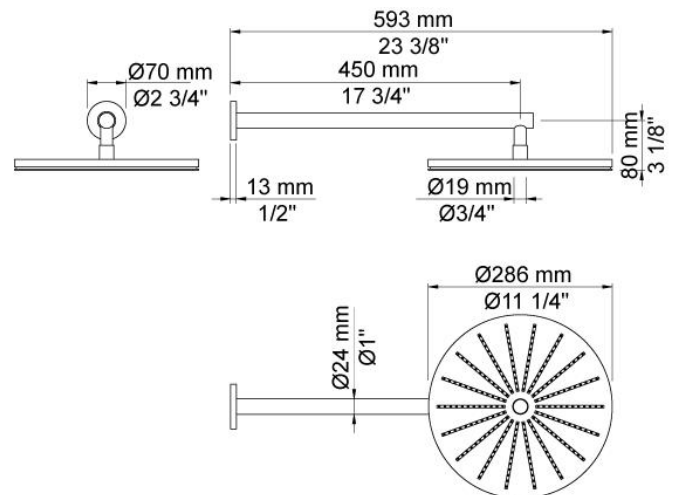

060

Hovedbruser, rund, vægmonteret. VVS nr. 727645300, farve 16 krom. VVS nr. 727645381, farve 20 børstet krom. VVS nr. 727645340, farve 40 rustfrit stål.