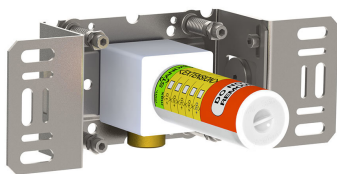

--

Dato:
Kunde:
Projekt:

5471S-061

¾" termostatblander med hoved - og håndbruser. 5471S-061UP = ¾" termostatblander 5400NV, løs afgangsmuffe 200M. 5471S-061AP = Greb NR51, termostatgreb NR52, omskiftergreb NR64G, håndbruser og holder for håndbruser med kontraventil 070S, vægmonteret hovedbruser 060, 60 mm dækrosetter: 1 stk. 001, 1 stk. 001G, 3 stk. 2001.

Flow

	Bar:	1,0	2,0	3,0	4,0	5,0
060	(l/min)	12,7	18,0	22,0	25,4	28,4
070S	(l/min)	6,9	9,8	12,0	13,9	15,5

Beskrivelse og tekniske data

Montering	Armaturet kan bestilles med 15 mm CU rør påloddet tilgange for installation på cu-rørs installationer. Armaturet kan tilsluttes med de medleveret ½" - 15 mm eller ½" - 18mm kompressionskoblinger og lekagesikringsbokse for PEX-rør.
Støjgruppe	Støjgruppe 1
Forudsat vandstrøm	0,30
Trykgruppe	Gruppe 300 kPa (Tryktabet over armaturet ved den forudsatte vandstrøm er mellem 150 og 300 kPa)
Bemærkninger	Data er for den største forudsatte vandstrøm til denne kombination.

060

Hovedbruser, rund, vægmonteret. VVS nr. 727645300, farve 16 krom. VVS nr. 727645381, farve 20 børstet krom. VVS nr. 727645340, farve 40 rustfrit stål.

070S

Holder T68 til håndbruser med kontraventil og T60 håndbruser med slange.VVS nr. 727642700, farve 16 krom.VVS nr. 727642781, farve 20 børstet krom.VVS nr. 727642740, farve 40 rustfrit stål.

2001

60 mm dækroset. Hul $\varnothing 39$ mm.VVS nr. 727646100, farve 16 krom.VVS nr. 727646181, farve 20 børstet krom.VVS nr. 727646140, farve 40 rustfrit stål.

200M

Løs afgangsmuffe. Tilgang: $\frac{1}{2}$ ". Afgang: $\frac{3}{4}$ ".VVS nr. 715139100