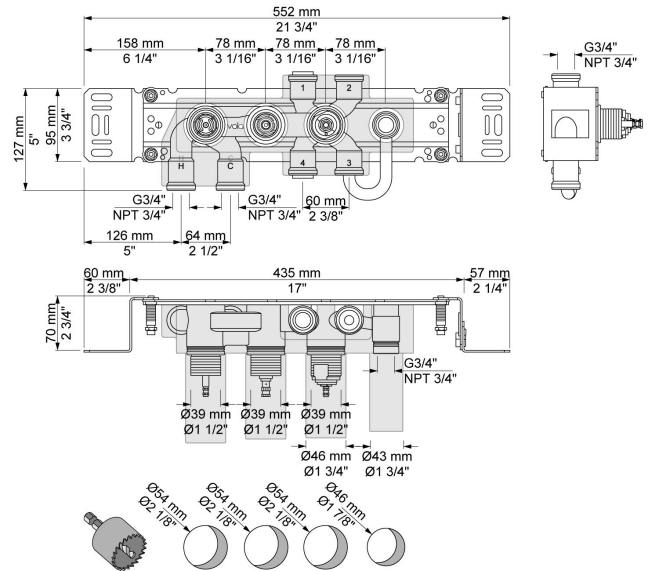

5400NV

Indbygningstermostat med omskifter og en fast afgangsmuffe. 3/4" tilslutning til pexrør. VVS nr. 722482400