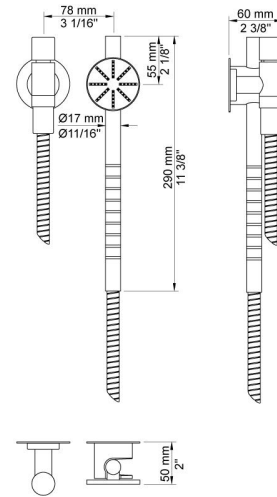

Flow

	Bar:	1,0	2,0	3,0	4,0	5,0
060	(l/min)	12,7	18,0	22,0	25,4	28,4
070S	(l/min)	6,9	9,8	12,0	13,9	15,5

Beskrivelse og tekniske data

Montering	Armaturet kan bestilles med 15 mm CU rør påloddet tilgange for installation på cu-rørs installationer. Armaturet kan tilsluttes med de medleveret ½" - 15 mm eller ½" - 18mm kompressionskoblinger og lekagesikringsbokse for PEX-rør.
Støjgruppe	Støjgruppe 1
Forudsat vandstrøm	0,30
Trykgruppe	Gruppe 300 kPa (Tryktabet over armaturet ved den forudsatte vandstrøm er mellem 150 og 300 kPa)
Bemærkninger	Data er for den største forudsatte vandstrøm til denne kombination.

001

Dækroset, Ø60 mm. Hulstørrelse: 30 mm. VVS nr. 727646000, farve 16 krom. VVS nr. 727646081, farve 20 børstet krom. VVS nr. 727646040, farve 40 rustfrit stål.

001G

60 mm dækroset. Hul Ø33 mm. VVS nr. 727646600, farve 16 krom. VVS nr. 727646681, farve 20 børstet krom. VVS nr. 727646640, farve 40 rustfrit stål.

060

Hovedbruser, rund, vægmonteret. VVS nr. 727645300, farve 16 krom. VVS nr. 727645381, farve 20 børstet krom. VVS nr. 727645340, farve 40 rustfrit stål.

070S

Holder T68 til håndbruser med kontraventil og T60 håndbruser med slange.VVS nr. 727642700, farve 16 krom.VVS nr. 727642781, farve 20 børstet krom.VVS nr. 727642740, farve 40 rustfrit stål.

2001

60 mm dækroset. Hul $\varnothing 39$ mm.VVS nr. 727646100, farve 16 krom.VVS nr. 727646181, farve 20 børstet krom.VVS nr. 727646140, farve 40 rustfrit stål.

200M

Løs afgangsmuffe. Tilgang: $\frac{1}{2}$ ". Afgang: $\frac{3}{4}$ ".VVS nr. 715139100