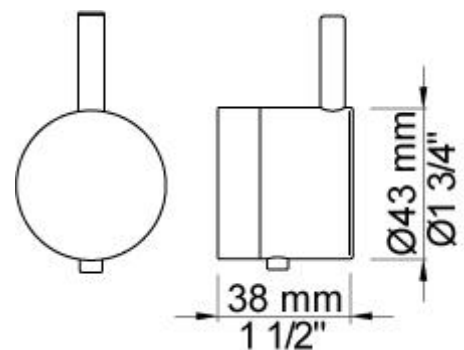

NR52

Termostatgreb til serie 5000. VVS nr. 722496200, farve 16 krom. VVS nr. 722496281, farve 20 børstet krom. VVS nr. 722496240, farve 40 rustfrit stål.