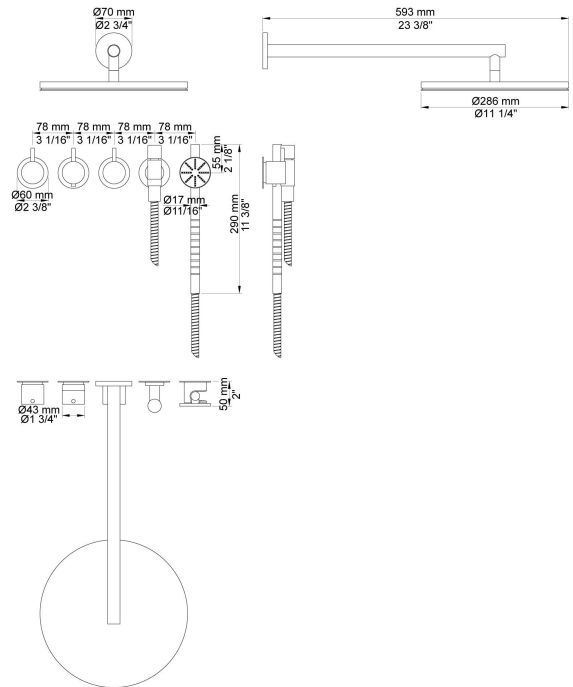

--

Dato:
Kunde:
Projekt:

5471S-061

¾" termostatblander med hoved - og håndbruser. 5471S-061UP = ¾" termostatblander 5400NV, løs afgangsmuffe 200M. 5471S-061AP = Greb NR51, termostatgreb NR52, omskiftergreb NR64G, håndbruser og holder for håndbruser med kontraventil 070S, vægmonteret hovedbruser 060, 60 mm dækrosetter: 1 stk. 001, 1 stk. 001G, 3 stk. 2001.

Flow

	Bar:	1,0	2,0	3,0	4,0	5,0
060	(l/min)	12,7	18,0	22,0	25,4	28,4
070S	(l/min)	6,9	9,8	12,0	13,9	15,5

Beskrivelse og tekniske data

Montering	Armaturet kan bestilles med 15 mm CU rør påloddet tilgange for installation på cu-rørs installationer. Armaturet kan tilsluttes med de medleveret ½" - 15 mm eller ½" - 18mm kompressionskoblinger og lekagesikringsbokse for PEX-rør.
Støjgruppe	Støjgruppe 1
Forudsat vandstrøm	0,30
Trykgruppe	Gruppe 300 kPa (Tryktabet over armaturet ved den forudsatte vandstrøm er mellem 150 og 300 kPa)
Bemærkninger	Data er for den største forudsatte vandstrøm til denne kombination.

001

Dækroset, Ø60 mm. Hulstørrelse: 30 mm. VVS nr. 727646000, farve 16 krom. VVS nr. 727646081, farve 20 børstet krom. VVS nr. 727646040, farve 40 rustfrit stål.

001G

60 mm dækroset. Hul Ø33 mm. VVS nr. 727646600, farve 16 krom. VVS nr. 727646681, farve 20 børstet krom. VVS nr. 727646640, farve 40 rustfrit stål.

2001

60 mm dækroset. Hul $\varnothing 39$ mm.VVS nr. 727646100, farve 16 krom.VVS nr. 727646181, farve 20 børstet krom.VVS nr. 727646140, farve 40 rustfrit stål.

200M

Løs afgangsmuffe. Tilgang: $\frac{1}{2}$ ". Afgang: $\frac{3}{4}$ ".VVS nr. 715139100