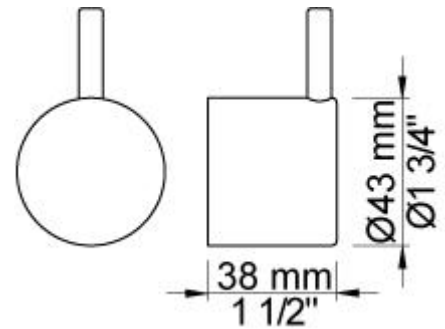

NR51

Betjeningsgreb til serie 5000. VVS nr. 722496100, farve 16 krom. VVS nr. 722496181, farve 20 børstet krom. VVS nr. 722496140, farve 40 rustfrit stål.