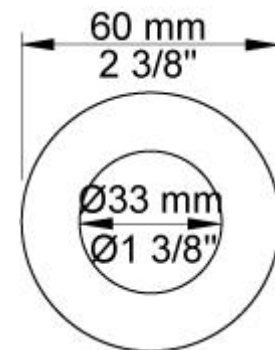

--

Dato:
Kunde:
Projekt:

5471S-061

¾" termostatblander med hoved - og håndbruser. 5471S-061UP = ¾" termostatblander 5400NV, løs afgangsmuffe 200M. 5471S-061AP = Greb NR51, termostatgreb NR52, omskiftergreb NR64G, håndbruser og holder for håndbruser med kontraventil 070S, vægmonteret hovedbruser 060, 60 mm dækrosetter: 1 stk. 001, 1 stk. 001G, 3 stk. 2001.

Flow

	Bar:	1,0	2,0	3,0	4,0	5,0
060	(l/min)	12,7	18,0	22,0	25,4	28,4
070S	(l/min)	6,9	9,8	12,0	13,9	15,5

Beskrivelse og tekniske data

Montering	Armaturet kan bestilles med 15 mm CU rør påloddet tilgange for installation på cu-rørs installationer. Armaturet kan tilsluttes med de medleveret ½" - 15 mm eller ½" - 18mm kompressionskoblinger og lekagesikringsbokse for PEX-rør.
Støjgruppe	Støjgruppe 1
Forudsat vandstrøm	0,30
Trykgruppe	Gruppe 300 kPa (Tryktabet over armaturet ved den forudsatte vandstrøm er mellem 150 og 300 kPa)
Bemærkninger	Data er for den største forudsatte vandstrøm til denne kombination.

001

Dækroset, Ø60 mm. Hulstørrelse: 30 mm. VVS nr. 727646000, farve 16 krom. VVS nr. 727646081, farve 20 børstet krom. VVS nr. 727646040, farve 40 rustfrit stål.

001G

60 mm dækroset. Hul Ø33 mm. VVS nr. 727646600, farve 16 krom. VVS nr. 727646681, farve 20 børstet krom. VVS nr. 727646640, farve 40 rustfrit stål.