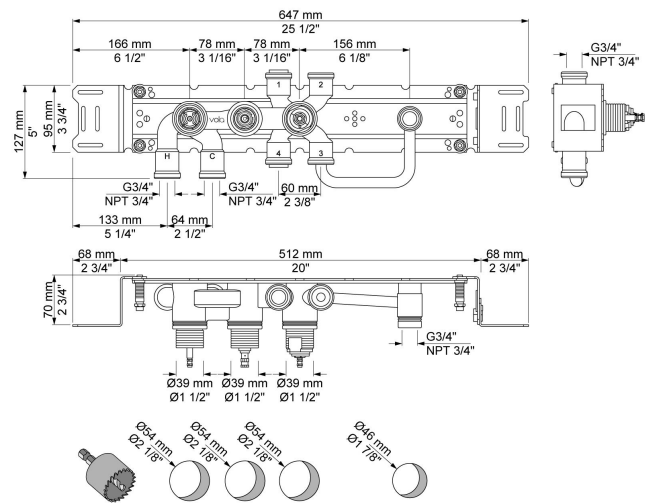

--

Dato:
Kunde:
Projekt:

**5474L-061A**

¾" termostatblander med hoved - og håndbruser. 5474L-061AUP = ¾" termostatblander 5400FV, løs afgangsmuffe 200M. 5474L-061AAP = Greb NR51, termostatgreb NR52, omskiftergreb NR64G, håndbruser og holder for håndbruser med kontraventil 070R, loftmonteret hovedbruser 060A, 4-hulsplade 60 x 387 mm 5004L.

**Flow**

	Bar:	1,0	2,0	3,0	4,0	5,0
070	(l/min)	5,2	7,3	9,0	9,0	9,0
060A	(l/min)	12,7	18,0	22,0	25,4	28,4

**Beskrivelse og tekniske data**

Montering	Armaturet kan bestilles med 15 mm CU rør påloddet tilgange for installation på cu-rørs installationer. Armaturet kan tilsluttes med de medleveret ½" - 15 mm eller ½" - 18mm kompressionskoblinger og lekagesikringsbokse for PEX-rør.
Støjgruppe	Støjgruppe 2
Forudsat vandstrøm	0,30
Trykgruppe	Gruppe 300 kPa (Tryktabet over armaturet ved den forudsatte vandstrøm er mellem 150 og 300 kPa)
Bemærkninger	Data er for den største forudsatte vandstrøm til denne kombination.

**200M**

Løs afgangsmuffe. Tilgang: 1/2". Afgang: 3/4".VVS nr. 715139100

**5004L**

Fire-hulsplade til 3/4" termostat. 60 x 387 mm. Huller Ø39 mm, Ø39 mm, Ø39 mm og Ø30 mm.VVS nr. 722495700, farve 16 krom.VVS nr. 722495781, farve 20 børstet krom.VVS nr. 722495740, farve 40 rustfrit stål.

**5400F**

Indbygningstermostat med omskifter og en fast og en løs afgangsmuffe, 200M. 3/4" tilslutning til pexrør.VVS nr. 722483100

**NR51**

Betjeningsgreb til serie 5000.VVS nr. 722496100, farve 16 krom.VVS nr. 722496181, farve 20 børstet krom.VVS nr. 722496140, farve 40 rustfrit stål.