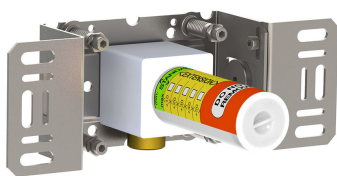

--

Dato:
Kunde:
Projekt:

**5474L-061A**

¾" termostatblander med hoved - og håndbruser. 5474L-061AUP = ¾" termostatblander 5400FV, løs afgangsmuffe 200M. 5474L-061AAP = Greb NR51, termostatgreb NR52, omskiftergreb NR64G, håndbruser og holder for håndbruser med kontraventil 070R, loftmonteret hovedbruser 060A, 4-hulsplade 60 x 387 mm 5004L.

**Flow**

	Bar:	1,0	2,0	3,0	4,0	5,0
070	(l/min)	5,2	7,3	9,0	9,0	9,0
060A	(l/min)	12,7	18,0	22,0	25,4	28,4

**Beskrivelse og tekniske data**

Montering	Armaturet kan bestilles med 15 mm CU rør påloddet tilgange for installation på cu-rørs installationer. Armaturet kan tilsluttes med de medleveret ½" - 15 mm eller ½" - 18mm kompressionskoblinger og lekagesikringsbokse for PEX-rør.
Støjgruppe	Støjgruppe 2
Forudsat vandstrøm	0,30
Trykgruppe	Gruppe 300 kPa (Tryktabet over armaturet ved den forudsatte vandstrøm er mellem 150 og 300 kPa)
Bemærkninger	Data er for den største forudsatte vandstrøm til denne kombination.

**060A**

Hovedbruser, rund, loftmonteret.inkl. 60 mm dækroset.VVS nr. 727645500, farve 16 krom.VVS nr. 727645581, farve 20 børstet krom.VVS nr. 727645540, farve 40 rustfrit stål.

**070**

Holder til håndbruser med kontraventil og T2 håndbruser med slange.VVS nr. 727642300, farve 16 krom.VVS nr. 727642381, farve 20 børstet krom.VVS nr. 727642340, farve 40 rustfrit stål.

**200M**

Løs afgangsmuffe. Tilgang: 1/2". Afgang: 3/4".VVS nr. 715139100

**5004L**

Fire-hulsplade til 3/4" termostat. 60 x 387 mm. Huller Ø39 mm, Ø39 mm, Ø39 mm og Ø30 mm.VVS nr. 722495700, farve 16 krom.VVS nr. 722495781, farve 20 børstet krom.VVS nr. 722495740, farve 40 rustfrit stål.