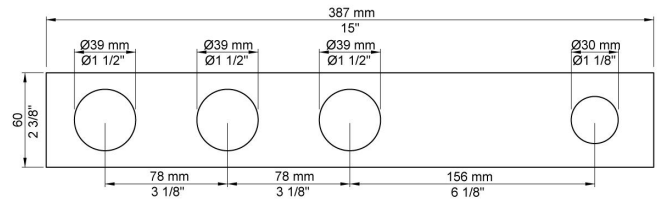

**200M**

Løs afgangsmuffe. Tilgang: 1/2". Afgang: 3/4".VVS nr. 715139100

**5004L**

Fire-hulsplade til 3/4" termostat. 60 x 387 mm. Huller Ø39 mm, Ø39 mm, Ø39 mm og Ø30 mm.VVS nr. 722495700, farve 16 krom.VVS nr. 722495781, farve 20 børstet krom.VVS nr. 722495740, farve 40 rustfrit stål.