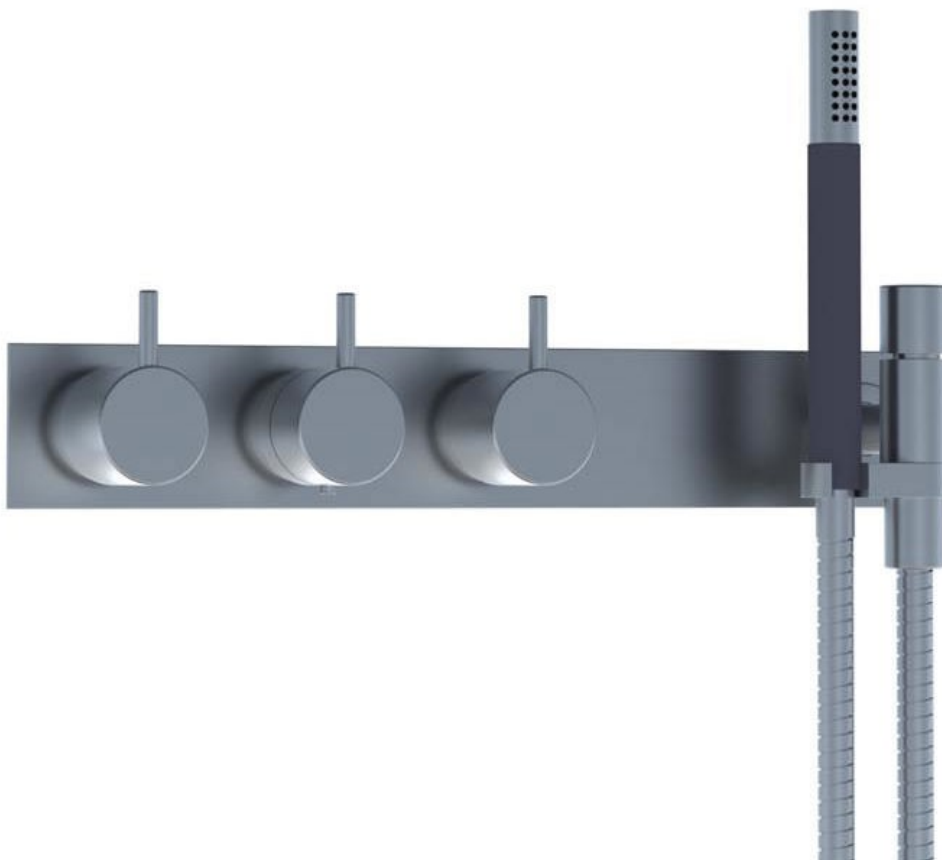

--

Dato:
Kunde:
Projekt:

**5474L-061A**

¾" termostatblander med hoved - og håndbruser. 5474L-061AUP = ¾" termostatblander 5400FV, løs afgangsmuffe 200M. 5474L-061AAP = Greb NR51, termostatgreb NR52, omskiftergreb NR64G, håndbruser og holder for håndbruser med kontraventil 070R, loftmonteret hovedbruser 060A, 4-hulsplade 60 x 387 mm 5004L.

**Flow**

	Bar:	1,0	2,0	3,0	4,0	5,0
070	(l/min)	5,2	7,3	9,0	9,0	9,0
060A	(l/min)	12,7	18,0	22,0	25,4	28,4

**Beskrivelse og tekniske data**

Montering	Armaturet kan bestilles med 15 mm CU rør påloddet tilgange for installation på cu-rørs installationer. Armaturet kan tilsluttes med de medleveret ½" - 15 mm eller ½" - 18mm kompressionskoblinger og lekagesikringsbokse for PEX-rør.
Støjgruppe	Støjgruppe 2
Forudsat vandstrøm	0,30
Trykgruppe	Gruppe 300 kPa (Tryktabet over armaturet ved den forudsatte vandstrøm er mellem 150 og 300 kPa)
Bemærkninger	Data er for den største forudsatte vandstrøm til denne kombination.

**060A**

Hovedbruser, rund, loftmonteret.inkl. 60 mm dækroset.VVS nr. 727645500, farve 16 krom.VVS nr. 727645581, farve 20 børstet krom.VVS nr. 727645540, farve 40 rustfrit stål.

**070**

Holder til håndbruser med kontraventil og T2 håndbruser med slange.VVS nr. 727642300, farve 16 krom.VVS nr. 727642381, farve 20 børstet krom.VVS nr. 727642340, farve 40 rustfrit stål.

**200M**

Løs afgangsmuffe. Tilgang: 1/2". Afgang: 3/4".VVS nr. 715139100

**5004L**

Fire-hulsplade til 3/4" termostat. 60 x 387 mm. Huller Ø39 mm, Ø39 mm, Ø39 mm og Ø30 mm.VVS nr. 722495700, farve 16 krom.VVS nr. 722495781, farve 20 børstet krom.VVS nr. 722495740, farve 40 rustfrit stål.