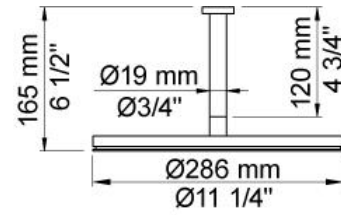

--

Dato:
Kunde:
Projekt:

**5474L-061A**

¾" termostatblander med hoved - og håndbruser. 5474L-061AUP = ¾" termostatblander 5400FV, løs afgangsmuffe 200M. 5474L-061AAP = Greb NR51, termostatgreb NR52, omskiftergreb NR64G, håndbruser og holder for håndbruser med kontraventil 070R, loftmonteret hovedbruser 060A, 4-hulsplade 60 x 387 mm 5004L.

**Flow**

	Bar:	1,0	2,0	3,0	4,0	5,0
070	(l/min)	5,2	7,3	9,0	9,0	9,0
060A	(l/min)	12,7	18,0	22,0	25,4	28,4

**Beskrivelse og tekniske data**

Montering	Armaturet kan bestilles med 15 mm CU rør påloddet tilgange for installation på cu-rørs installationer. Armaturet kan tilsluttes med de medleveret ½" - 15 mm eller ½" - 18mm kompressionskoblinger og lekagesikringsbokse for PEX-rør.
Støjgruppe	Støjgruppe 2
Forudsat vandstrøm	0,30
Trykgruppe	Gruppe 300 kPa (Tryktabet over armaturet ved den forudsatte vandstrøm er mellem 150 og 300 kPa)
Bemærkninger	Data er for den største forudsatte vandstrøm til denne kombination.

**060A**

Hovedbruser, rund, loftmonteret.inkl. 60 mm dækroset.VVS nr. 727645500, farve 16 krom.VVS nr. 727645581, farve 20 børstet krom.VVS nr. 727645540, farve 40 rustfrit stål.

**070**

Holder til håndbruser med kontraventil og T2 håndbruser med slange.VVS nr. 727642300, farve 16 krom.VVS nr. 727642381, farve 20 børstet krom.VVS nr. 727642340, farve 40 rustfrit stål.

**200M**

Løs afgangsmuffe. Tilgang: 1/2". Afgang: 3/4".VVS nr. 715139100

**5004L**

Fire-hulsplade til 3/4" termostat. 60 x 387 mm. Huller Ø39 mm, Ø39 mm, Ø39 mm og Ø30 mm.VVS nr. 722495700, farve 16 krom.VVS nr. 722495781, farve 20 børstet krom.VVS nr. 722495740, farve 40 rustfrit stål.