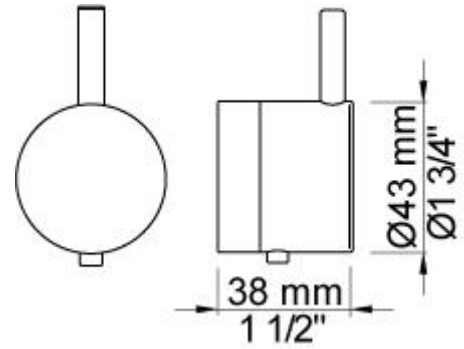

NR52

Termostatgreb til serie 5000.VVS nr. 722496200, farve 16 krom.VVS nr. 722496281, farve 20 børstet krom.VVS nr. 722496240, farve 40 rustfrit stål.