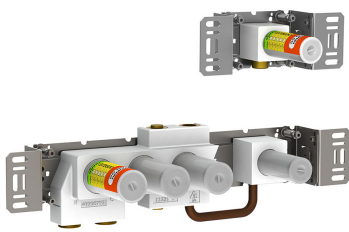

--

Dato:
Kunde:
Projekt:

**5474L-061A**

¾" termostatblander med hoved - og håndbruser. 5474L-061AUP = ¾" termostatblander 5400FV, løs afgangsmuffe 200M. 5474L-061AAP = Greb NR51, termostatgreb NR52, omskiftergreb NR64G, håndbruser og holder for håndbruser med kontraventil 070R, loftmonteret hovedbruser 060A, 4-hulsplade 60 x 387 mm 5004L.

**060A**

Hovedbruser, rund, loftmonteret.inkl. 60 mm dækroset.VVS nr. 727645500, farve 16 krom.VVS nr. 727645581, farve 20 børstet krom.VVS nr. 727645540, farve 40 rustfrit stål.

**070**

Holder til håndbruser med kontraventil og T2 håndbruser med slange.VVS nr. 727642300, farve 16 krom.VVS nr. 727642381, farve 20 børstet krom.VVS nr. 727642340, farve 40 rustfrit stål.

**200M**

Løs afgangsmuffe. Tilgang: 1/2". Afgang: 3/4".VVS nr. 715139100

**5004L**

Fire-hulsplade til 3/4" termostat. 60 x 387 mm. Huller Ø39 mm, Ø39 mm, Ø39 mm og Ø30 mm.VVS nr. 722495700, farve 16 krom.VVS nr. 722495781, farve 20 børstet krom.VVS nr. 722495740, farve 40 rustfrit stål.

**5400F**

Indbygningstermostat med omskifter og en fast og en løs afgangsmuffe, 200M. 3/4" tilslutning til pexrør.VVS nr. 722483100

**NR51**

Betjeningsgreb til serie 5000.VVS nr. 722496100, farve 16 krom.VVS nr. 722496181, farve 20 børstet krom.VVS nr. 722496140, farve 40 rustfrit stål.