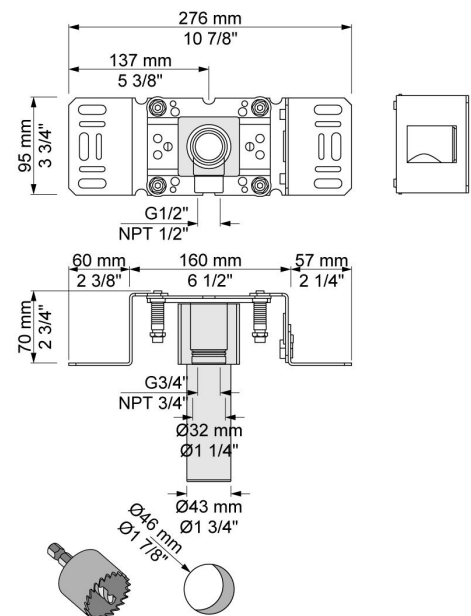

--

Dato:
Kunde:
Projekt:

**5474L-061A**

¾" termostatblander med hoved - og håndbruser. 5474L-061AUP = ¾" termostatblander 5400FV, løs afgangsmuffe 200M. 5474L-061AAP = Greb NR51, termostatgreb NR52, omskiftergreb NR64G, håndbruser og holder for håndbruser med kontraventil 070R, loftmonteret hovedbruser 060A, 4-hulsplade 60 x 387 mm 5004L.

**Flow**

	Bar:	1,0	2,0	3,0	4,0	5,0
070	(l/min)	5,2	7,3	9,0	9,0	9,0
060A	(l/min)	12,7	18,0	22,0	25,4	28,4

**Beskrivelse og tekniske data**

Montering	Armaturet kan bestilles med 15 mm CU rør påloddet tilgange for installation på cu-rørs installationer. Armaturet kan tilsluttes med de medleveret ½" - 15 mm eller ½" - 18mm kompressionskoblinger og lekagesikringsbokse for PEX-rør.
Støjgruppe	Støjgruppe 2
Forudsat vandstrøm	0,30
Trykgruppe	Gruppe 300 kPa (Tryktabet over armaturet ved den forudsatte vandstrøm er mellem 150 og 300 kPa)
Bemærkninger	Data er for den største forudsatte vandstrøm til denne kombination.

**060A**

Hovedbruser, rund, loftmonteret.inkl. 60 mm dækroset.VVS nr. 727645500, farve 16 krom.VVS nr. 727645581, farve 20 børstet krom.VVS nr. 727645540, farve 40 rustfrit stål.

**070**

Holder til håndbruser med kontraventil og T2 håndbruser med slange.VVS nr. 727642300, farve 16 krom.VVS nr. 727642381, farve 20 børstet krom.VVS nr. 727642340, farve 40 rustfrit stål.

**200M**

Løs afgangsmuffe. Tilgang: 1/2". Afgang: 3/4".VVS nr. 715139100

**5004L**

Fire-hulsplade til 3/4" termostat. 60 x 387 mm. Huller Ø39 mm, Ø39 mm, Ø39 mm og Ø30 mm.VVS nr. 722495700, farve 16 krom.VVS nr. 722495781, farve 20 børstet krom.VVS nr. 722495740, farve 40 rustfrit stål.