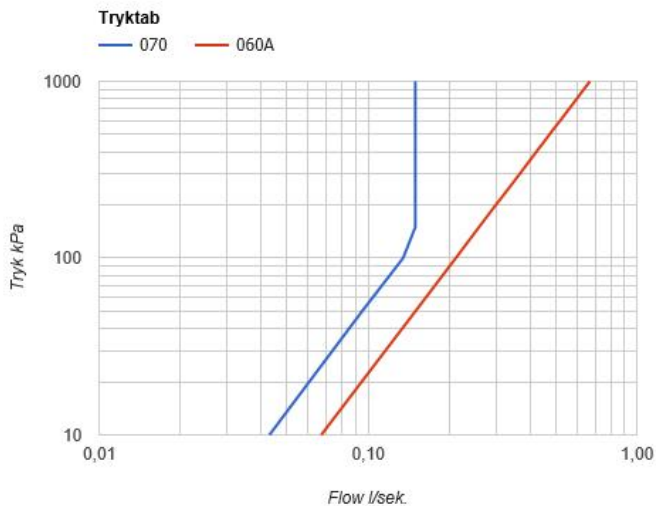

--

Dato:
Kunde:
Projekt:

**5474L-061A**

¾" termostatblander med hoved - og håndbruser. 5474L-061AUP = ¾" termostatblander 5400FV, løs afgangsmuffe 200M. 5474L-061AAP = Greb NR51, termostatgreb NR52, omskiftergreb NR64G, håndbruser og holder for håndbruser med kontraventil 070R, loftmonteret hovedbruser 060A, 4-hulsplade 60 x 387 mm 5004L.

**Flow**

	Bar:	1,0	2,0	3,0	4,0	5,0
070	(l/min)	5,2	7,3	9,0	9,0	9,0
060A	(l/min)	12,7	18,0	22,0	25,4	28,4

**Beskrivelse og tekniske data**

Montering	Armaturet kan bestilles med 15 mm CU rør påloddet tilgange for installation på cu-rørs installationer. Armaturet kan tilsluttes med de medleveret ½" - 15 mm eller ½" - 18mm kompressionskoblinger og lekagesikringsbokse for PEX-rør.
Støjgruppe	Støjgruppe 2
Forudsat vandstrøm	0,30
Trykgruppe	Gruppe 300 kPa (Tryktabet over armaturet ved den forudsatte vandstrøm er mellem 150 og 300 kPa)
Bemærkninger	Data er for den største forudsatte vandstrøm til denne kombination.