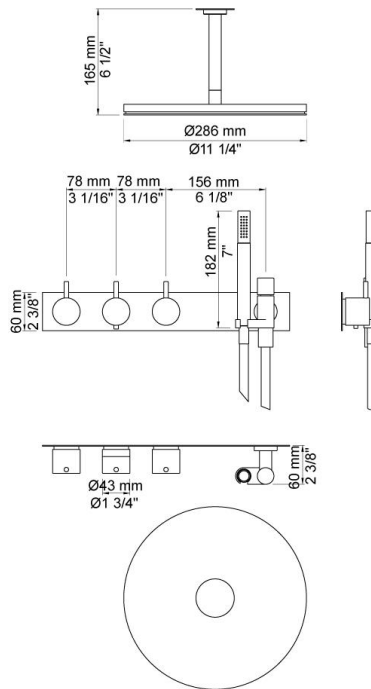

--

Dato:
Kunde:
Projekt:

**5474L-061A**

¾" termostatblander med hoved - og håndbruser. 5474L-061AUP = ¾" termostatblander 5400FV, løs afgangsmuffe 200M. 5474L-061AAP = Greb NR51, termostatgreb NR52, omskiftergreb NR64G, håndbruser og holder for håndbruser med kontraventil 070R, loftmonteret hovedbruser 060A, 4-hulsplade 60 x 387 mm 5004L.

**Flow**

	Bar:	1,0	2,0	3,0	4,0	5,0
070	(l/min)	5,2	7,3	9,0	9,0	9,0
060A	(l/min)	12,7	18,0	22,0	25,4	28,4

**Beskrivelse og tekniske data**

Montering	Armaturet kan bestilles med 15 mm CU rør påloddet tilgange for installation på cu-rørs installationer. Armaturet kan tilsluttes med de medleveret ½" - 15 mm eller ½" - 18mm kompressionskoblinger og lekagesikringsbokse for PEX-rør.
Støjgruppe	Støjgruppe 2
Forudsat vandstrøm	0,30
Trykgruppe	Gruppe 300 kPa (Tryktabet over armaturet ved den forudsatte vandstrøm er mellem 150 og 300 kPa)
Bemærkninger	Data er for den største forudsatte vandstrøm til denne kombination.

**060A**

Hovedbruser, rund, loftmonteret.inkl. 60 mm dækroset.VVS nr. 727645500, farve 16 krom.VVS nr. 727645581, farve 20 børstet krom.VVS nr. 727645540, farve 40 rustfrit stål.

**070**

Holder til håndbruser med kontraventil og T2 håndbruser med slange.VVS nr. 727642300, farve 16 krom.VVS nr. 727642381, farve 20 børstet krom.VVS nr. 727642340, farve 40 rustfrit stål.

**200M**

Løs afgangsmuffe. Tilgang: 1/2". Afgang: 3/4".VVS nr. 715139100

**5004L**

Fire-hulsplade til 3/4" termostat. 60 x 387 mm. Huller Ø39 mm, Ø39 mm, Ø39 mm og Ø30 mm.VVS nr. 722495700, farve 16 krom.VVS nr. 722495781, farve 20 børstet krom.VVS nr. 722495740, farve 40 rustfrit stål.