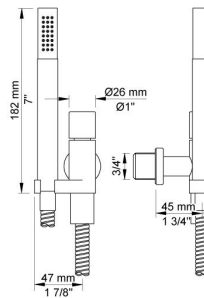

--

Dato:
Kunde:
Projekt:

**5474L-061A**

¾" termostatblander med hoved - og håndbruser. 5474L-061AUP = ¾" termostatblander 5400FV, løs afgangsmuffe 200M. 5474L-061AAP = Greb NR51, termostatgreb NR52, omskiftergreb NR64G, håndbruser og holder for håndbruser med kontraventil 070R, loftmonteret hovedbruser 060A, 4-hulsplade 60 x 387 mm 5004L.

**Flow**

	Bar:	1,0	2,0	3,0	4,0	5,0
070	(l/min)	5,2	7,3	9,0	9,0	9,0
060A	(l/min)	12,7	18,0	22,0	25,4	28,4

**Beskrivelse og tekniske data**

Montering	Armaturet kan bestilles med 15 mm CU rør påloddet tilgange for installation på cu-rørs installationer. Armaturet kan tilsluttes med de medleveret ½" - 15 mm eller ½" - 18mm kompressionskoblinger og lekagesikringsbokse for PEX-rør.
Støjgruppe	Støjgruppe 2
Forudsat vandstrøm	0,30
Trykgruppe	Gruppe 300 kPa (Tryktabet over armaturet ved den forudsatte vandstrøm er mellem 150 og 300 kPa)
Bemærkninger	Data er for den største forudsatte vandstrøm til denne kombination.

**060A**

Hovedbruser, rund, loftmonteret.inkl. 60 mm dækroset.VVS nr. 727645500, farve 16 krom.VVS nr. 727645581, farve 20 børstet krom.VVS nr. 727645540, farve 40 rustfrit stål.

**070**

Holder til håndbruser med kontraventil og T2 håndbruser med slange.VVS nr. 727642300, farve 16 krom.VVS nr. 727642381, farve 20 børstet krom.VVS nr. 727642340, farve 40 rustfrit stål.

**200M**

Løs afgangsmuffe. Tilgang: 1/2". Afgang: 3/4".VVS nr. 715139100

**5004L**

Fire-hulsplade til 3/4" termostat. 60 x 387 mm. Huller Ø39 mm, Ø39 mm, Ø39 mm og Ø30 mm.VVS nr. 722495700, farve 16 krom.VVS nr. 722495781, farve 20 børstet krom.VVS nr. 722495740, farve 40 rustfrit stål.