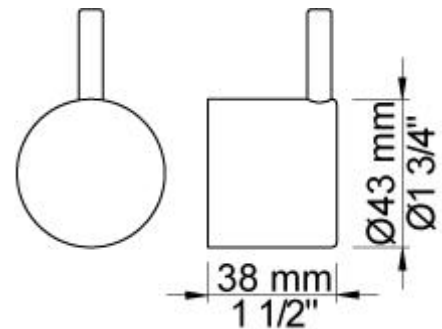

NR51

Betjeningsgreb til serie 5000.VVS nr. 722496100, farve 16 krom.VVS nr. 722496181, farve 20 børstet krom.VVS nr. 722496140, farve 40 rustfrit stål.