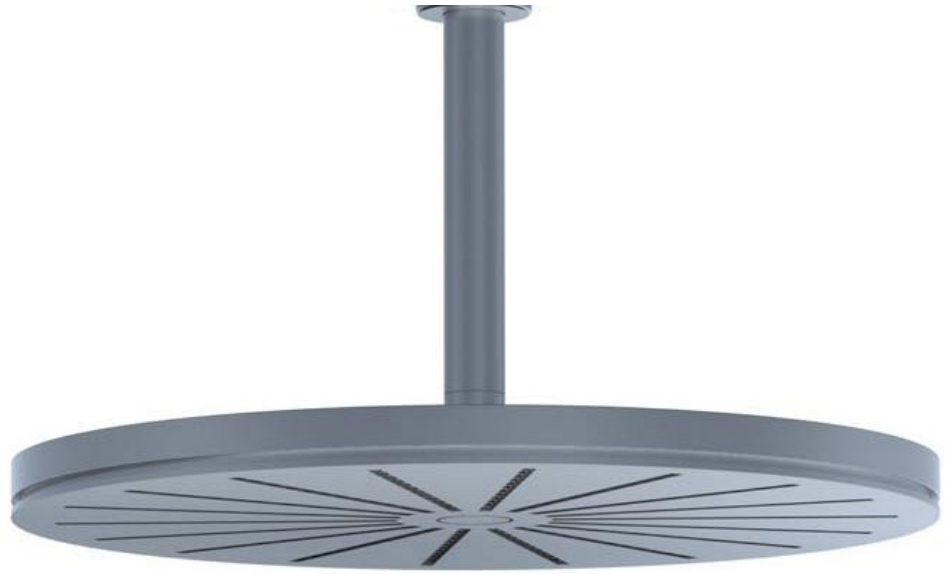

--

Dato:
Kunde:
Projekt:

**5474L-061A**

¾" termostatblander med hoved - og håndbruser. 5474L-061AUP = ¾" termostatblander 5400FV, løs afgangsmuffe 200M. 5474L-061AAP = Greb NR51, termostatgreb NR52, omskiftergreb NR64G, håndbruser og holder for håndbruser med kontraventil 070R, loftmonteret hovedbruser 060A, 4-hulsplade 60 x 387 mm 5004L.

**Flow**

	Bar:	1,0	2,0	3,0	4,0	5,0
070	(l/min)	5,2	7,3	9,0	9,0	9,0
060A	(l/min)	12,7	18,0	22,0	25,4	28,4

**Beskrivelse og tekniske data**

Montering	Armaturet kan bestilles med 15 mm CU rør påloddet tilgange for installation på cu-rørs installationer. Armaturet kan tilsluttes med de medleveret ½" - 15 mm eller ½" - 18mm kompressionskoblinger og lekagesikringsbokse for PEX-rør.
Støjgruppe	Støjgruppe 2
Forudsat vandstrøm	0,30
Trykgruppe	Gruppe 300 kPa (Tryktabet over armaturet ved den forudsatte vandstrøm er mellem 150 og 300 kPa)
Bemærkninger	Data er for den største forudsatte vandstrøm til denne kombination.

**060A**

Hovedbruser, rund, loftmonteret.inkl. 60 mm dækroset.VVS nr. 727645500, farve 16 krom.VVS nr. 727645581, farve 20 børstet krom.VVS nr. 727645540, farve 40 rustfrit stål.

**070**

Holder til håndbruser med kontraventil og T2 håndbruser med slange.VVS nr. 727642300, farve 16 krom.VVS nr. 727642381, farve 20 børstet krom.VVS nr. 727642340, farve 40 rustfrit stål.

**200M**

Løs afgangsmuffe. Tilgang: 1/2". Afgang: 3/4".VVS nr. 715139100

**5004L**

Fire-hulsplade til 3/4" termostat. 60 x 387 mm. Huller Ø39 mm, Ø39 mm, Ø39 mm og Ø30 mm.VVS nr. 722495700, farve 16 krom.VVS nr. 722495781, farve 20 børstet krom.VVS nr. 722495740, farve 40 rustfrit stål.