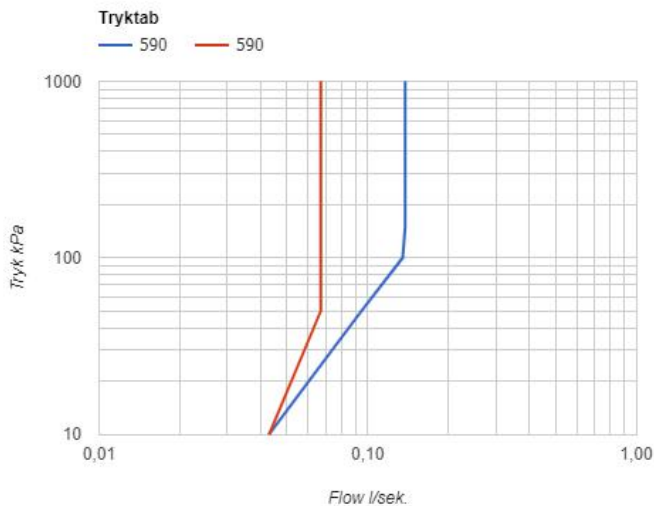

--

Dato:
Kunde:
Projekt:

590

Et-grebsblander med keramisk ventilenhed, til sargmontage 500, dobbelt svingbar tud 090 med vandbesparende luftindblander. Højde: 210 mm. Hulstørrelse, blander: 42 mm. Hulstørrelse, tud: 22 mm. VVS nr. 715237000, farve 16 krom. VVS nr. 715237081, farve 20 børstet krom. VVS nr. 715237040, farve 40 rustfrit stål.

Flow

	Bar:	1,0	2,0	3,0	4,0	5,0
590 ¹⁾	(l/min)	2,3	3,3	4,0	4,0	4,0
590	(l/min)	4,8	6,8	8,3	8,3	8,3

¹⁾ USA standard

Beskrivelse og tekniske data

Montering	Tilgang nedefra gennem fleksible tilslutningsslanger med 3/8" omløber eller kan bestilles med 10 mm CU-rør.
Støjgruppe	Støjgruppe 1
Forudsat vandstrøm	0,10
Trykgruppe	Gruppe 150 kPa (Tryktabet over armaturet ved den forudsatte vandstrøm er mellem 50 og 150 kPa)