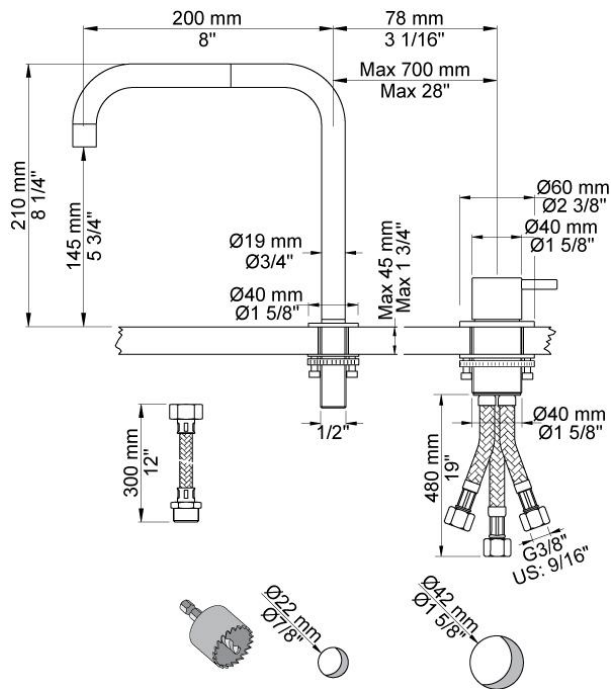

--

Dato:
Kunde:
Projekt:

590

Et-grebsblander med keramisk ventilenhed, til sargmontage 500, dobbelt svingbar tud 090 med vandbesparende luftindblander. Højde: 210 mm. Hulstørrelse, blander: 42 mm. Hulstørrelse, tud: 22 mm. VVS nr. 715237000, farve 16 krom. VVS nr. 715237081, farve 20 børstet krom. VVS nr. 715237040, farve 40 rustfrit stål.

Flow

	Bar:	1,0	2,0	3,0	4,0	5,0
590 ¹⁾	(l/min)	2,3	3,3	4,0	4,0	4,0
590	(l/min)	4,8	6,8	8,3	8,3	8,3

¹⁾ USA standard

Beskrivelse og tekniske data

Montering	Tilgang nedefra gennem fleksible tilslutningsslanger med 3/8" omløber eller kan bestilles med 10 mm CU-rør.
Støjgruppe	Støjgruppe 1
Forudsat vandstrøm	0,10
Trykgruppe	Gruppe 150 kPa (Tryktabet over armaturet ved den forudsatte vandstrøm er mellem 50 og 150 kPa)

090

Dobbelt svingbar tud med vandbesparende luftindblænder. Højde: 210 mm. Hulstørrelse: 22 mm. VVS nr. 727633000, farve 16 krom. VVS nr. 727633081, farve 20 børstet krom. VVS nr. 727633040, farve 40 rustfrit stål.

500

Et-grebsblænder til sargmontage. Hulstørrelse: 42 mm. VVS nr. 715125500, farve 16 krom. VVS nr. 715125581, farve 20 børstet krom. VVS nr. 715125540, farve 40 rustfrit stål.