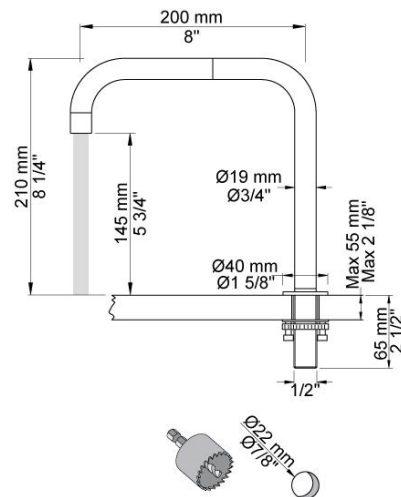

--

Dato:
Kunde:
Projekt:

590

Et-grebsblander med keramisk ventilenhed, til sargmontage 500, dobbelt svingbar tud 090 med vandbesparende luftindblander. Højde: 210 mm. Hulstørrelse, blander: 42 mm. Hulstørrelse, tud: 22 mm. VVS nr. 715237000, farve 16 krom. VVS nr. 715237081, farve 20 børstet krom. VVS nr. 715237040, farve 40 rustfrit stål.

Flow

	Bar:	1,0	2,0	3,0	4,0	5,0
590 ¹⁾	(l/min)	2,3	3,3	4,0	4,0	4,0
590	(l/min)	4,8	6,8	8,3	8,3	8,3

¹⁾ USA standard

Beskrivelse og tekniske data

Montering	Tilgang nedefra gennem fleksible tilslutningsslanger med 3/8" omløber eller kan bestilles med 10 mm CU-rør.
Støjgruppe	Støjgruppe 1
Forudsat vandstrøm	0,10
Trykgruppe	Gruppe 150 kPa (Tryktabet over armaturet ved den forudsatte vandstrøm er mellem 50 og 150 kPa)

090

Dobbelt svingbar tud med vandbesparende luftindblænder. Højde: 210 mm. Hulstørrelse: 22 mm. VVS nr. 727633000, farve 16 krom. VVS nr. 727633081, farve 20 børstet krom. VVS nr. 727633040, farve 40 rustfrit stål.

500

Et-grebsblænder til sargmontage. Hulstørrelse: 42 mm. VVS nr. 715125500, farve 16 krom. VVS nr. 715125581, farve 20 børstet krom. VVS nr. 715125540, farve 40 rustfrit stål.