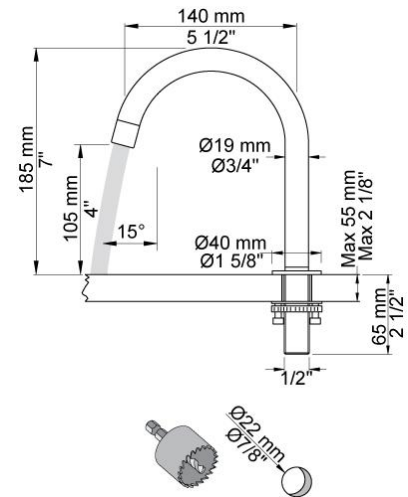

--

Dato:
Kunde:
Projekt:

**590G**

Et-grebsblander med keramisk ventilenhed, til sargmontage 500, svingbar tud 090G med vandbesparende luftindblander. Højde: 185 mm. Hulstørrelse, blander: 42 mm. Hulstørrelse, tud: 22 mm. VVS nr. 715240000, farve 16 krom. VVS nr. 715240081, farve 20 børstet krom. VVS nr. 715240040, farve 40 rustfrit stål.

**Flow**

	Bar:	1,0	2,0	3,0	4,0	5,0
590G <sup>1)</sup>	(l/min)	2,3	3,3	4,0	4,0	4,0
590G	(l/min)	4,8	6,8	8,3	8,3	8,3

<sup>1)</sup> USA Standard

**Beskrivelse og tekniske data**

Montering	Tilgang nedefra gennem fleksible tilslutningslanger med 3/8" omløber eller kan bestilles med 10 mm CU-rør.
Støjgruppe	Støjgruppe 1
Forudsat vandstrøm	0,10
Trykgruppe	Gruppe 150 kPa (Tryktabet over armaturet ved den forudsatte vandstrøm er mellem 50 og 150 kPa)

**090G**

Svingbar tud med vandbesparende luftindblander. Højde: 185 mm.  
 Hulstørrelse: 22 mm. VVS nr. 727633600, farve 16 krom. VVS nr.  
 727633681, farve 20 børstet krom. VVS nr. 727633640, farve 40 rustfrit  
 stål.

**500**

Et-grebsblander til sargmontage. Hulstørrelse: 42 mm. VVS nr.  
 715125500, farve 16 krom. VVS nr. 715125581, farve 20 børstet krom. VVS  
 nr. 715125540, farve 40 rustfrit stål.