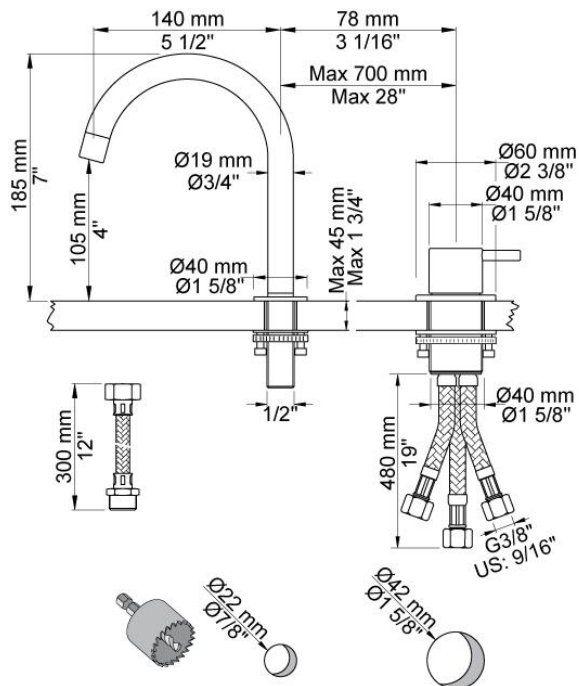

--

Dato:
Kunde:
Projekt:

**590G**

Et-grebsblander med keramisk ventilenhed, til sargmontage 500, svingbar tud 090G med vandbesparende luftindblander. Højde: 185 mm. Hulstørrelse, blander: 42 mm. Hulstørrelse, tud: 22 mm. VVS nr. 715240000, farve 16 krom. VVS nr. 715240081, farve 20 børstet krom. VVS nr. 715240040, farve 40 rustfrit stål.

**Flow**

	Bar:	1,0	2,0	3,0	4,0	5,0
590G <sup>1)</sup>	(l/min)	2,3	3,3	4,0	4,0	4,0
590G	(l/min)	4,8	6,8	8,3	8,3	8,3

<sup>1)</sup> USA Standard

**Beskrivelse og tekniske data**

Montering	Tilgang nedefra gennem fleksible tilslutningslanger med 3/8" omløber eller kan bestilles med 10 mm CU-rør.
Støjgruppe	Støjgruppe 1
Forudsat vandstrøm	0,10
Trykgruppe	Gruppe 150 kPa (Tryktabet over armaturet ved den forudsatte vandstrøm er mellem 50 og 150 kPa)

**090G**

Svingbar tud med vandbesparende luftindblander. Højde: 185 mm.  
 Hulstørrelse: 22 mm. VVS nr. 727633600, farve 16 krom. VVS nr.  
 727633681, farve 20 børstet krom. VVS nr. 727633640, farve 40 rustfrit  
 stål.

**500**

Et-grebsblander til sargmontage. Hulstørrelse: 42 mm. VVS nr.  
 715125500, farve 16 krom. VVS nr. 715125581, farve 20 børstet krom. VVS  
 nr. 715125540, farve 40 rustfrit stål.