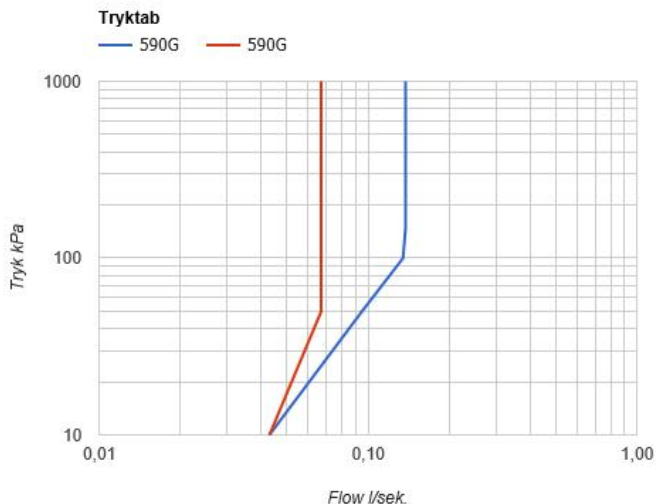

--

Dato:
Kunde:
Projekt:

**590G**

Et-grebsblander med keramisk ventilenhed, til sargmontage 500, svingbar tud 090G med vandbesparende luftindblander. Højde: 185 mm. Hulstørrelse, blander: 42 mm. Hulstørrelse, tud: 22 mm. VVS nr. 715240000, farve 16 krom. VVS nr. 715240081, farve 20 børstet krom. VVS nr. 715240040, farve 40 rustfrit stål.

**Flow**

	Bar:	1,0	2,0	3,0	4,0	5,0
590G <sup>1)</sup>	(l/min)	2,3	3,3	4,0	4,0	4,0
590G	(l/min)	4,8	6,8	8,3	8,3	8,3

<sup>1)</sup> USA Standard

**Beskrivelse og tekniske data**

Montering	Tilgang nedefra gennem fleksible tilslutningslanger med 3/8" omløber eller kan bestilles med 10 mm CU-rør.
Støjgruppe	Støjgruppe 1
Forudsat vandstrøm	0,10
Trykgruppe	Gruppe 150 kPa (Tryktabet over armaturet ved den forudsatte vandstrøm er mellem 50 og 150 kPa)

**090G**

Svingbar tud med vandbesparende luftindblander. Højde: 185 mm.  
 Hulstørrelse: 22 mm. VVS nr. 727633600, farve 16 krom. VVS nr.  
 727633681, farve 20 børstet krom. VVS nr. 727633640, farve 40 rustfrit  
 stål.