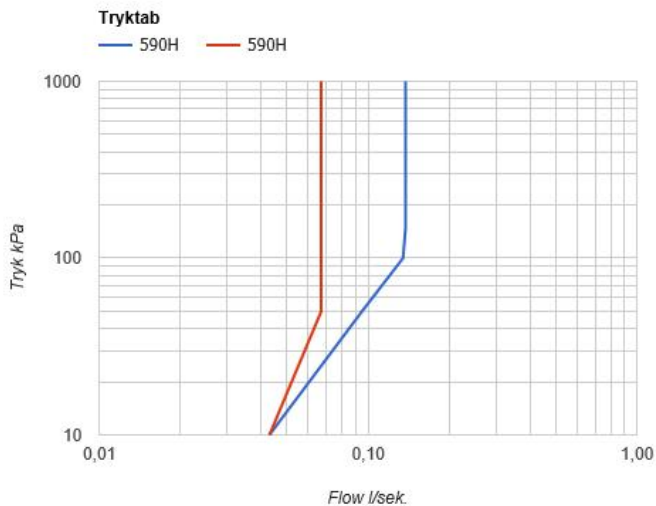

--

Dato:
Kunde:
Projekt:

590H

Et-grebsblander med keramisk ventilenhed, til sargmontage 500, svingbar tud 090H med vandbesparende luftindblander. Højde: 265 mm. Hulstørrelse, blander: 42 mm. Hulstørrelse, tud: 22 mm. VVS nr. 715241000, farve 16 krom. VVS nr. 715241081, farve 20 børstet krom. VVS nr. 715241040, farve 40 rustfrit stål.

Flow

	Bar:	1,0	2,0	3,0	4,0	5,0
590H ¹⁾	(l/min)	2,3	3,3	4,0	4,0	4,0
590H	(l/min)	4,8	6,8	8,3	8,3	8,3

¹⁾ USA Standard

Beskrivelse og tekniske data

Montering	Tilgang nedefra gennem fleksible tilslutningslanger med 3/8" omløber eller kan bestilles med 10 mm CU-rør.
Støjgruppe	Støjgruppe 1
Forudsat vandstrøm	0,10
Trykgruppe	Gruppe 150 kPa (Tryktabet over armaturet ved den forudsatte vandstrøm er mellem 50 og 150 kPa)

090H

Svingbar tud med vandbesparende luftindblander. Højde: 265 mm.
 Hulstørrelse: 22 mm. VVS nr. 727633800, farve 16 krom. VVS nr. 727633881, farve 20 børstet krom. VVS nr. 727633840, farve 40 rustfrit stål.