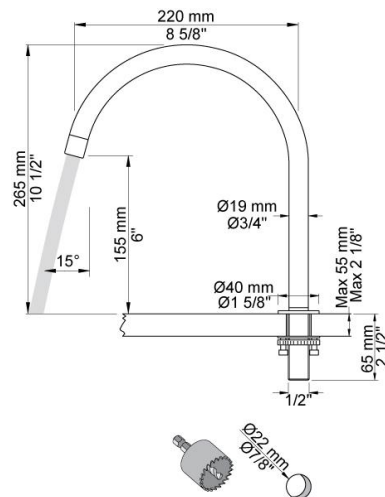

--

Dato:
Kunde:
Projekt:

590H

Et-grebsblander med keramisk ventilenhed, til sargmontage 500, svingbar tud 090H med vandbesparende luftindblander. Højde: 265 mm. Hulstørrelse, blander: 42 mm. Hulstørrelse, tud: 22 mm. VVS nr. 715241000, farve 16 krom. VVS nr. 715241081, farve 20 børstet krom. VVS nr. 715241040, farve 40 rustfrit stål.

Flow

	Bar:	1,0	2,0	3,0	4,0	5,0
590H ¹⁾	(l/min)	2,3	3,3	4,0	4,0	4,0
590H	(l/min)	4,8	6,8	8,3	8,3	8,3

¹⁾ USA Standard

Beskrivelse og tekniske data

Montering	Tilgang nedefra gennem fleksible tilslutningslanger med 3/8" omløber eller kan bestilles med 10 mm CU-rør.
Støjgruppe	Støjgruppe 1
Forudsat vandstrøm	0,10
Trykgruppe	Gruppe 150 kPa (Tryktabet over armaturet ved den forudsatte vandstrøm er mellem 50 og 150 kPa)

090H

Svingbar tud med vandbesparende luftindblander. Højde: 265 mm.
 Hulstørrelse: 22 mm. VVS nr. 727633800, farve 16 krom. VVS nr. 727633881, farve 20 børstet krom. VVS nr. 727633840, farve 40 rustfrit stål.

500

Et-grebsblander til sargmontage. Hulstørrelse: 42 mm. VVS nr. 715125500, farve 16 krom. VVS nr. 715125581, farve 20 børstet krom. VVS nr. 715125540, farve 40 rustfrit stål.