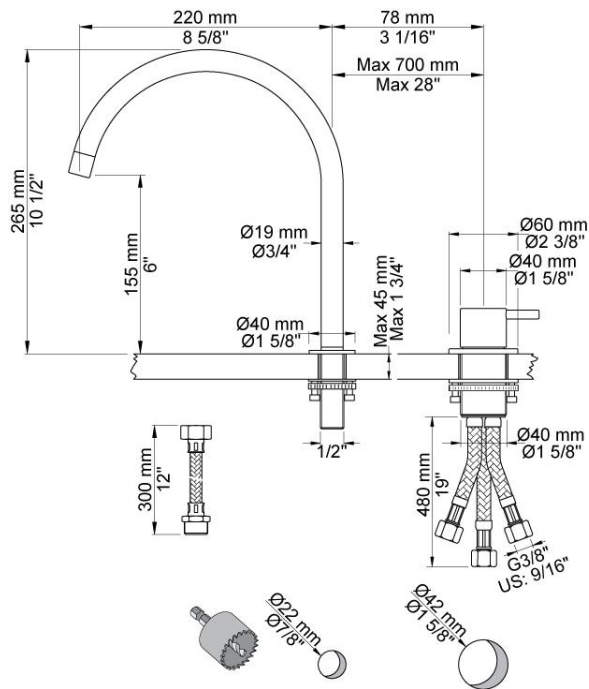

--

Dato:
Kunde:
Projekt:

590H

Et-grebsblander med keramisk ventilenhed, til sargmontage 500, svingbar tud 090H med vandbesparende luftindblander. Højde: 265 mm. Hulstørrelse, blander: 42 mm. Hulstørrelse, tud: 22 mm. VVS nr. 715241000, farve 16 krom. VVS nr. 715241081, farve 20 børstet krom. VVS nr. 715241040, farve 40 rustfrit stål.

Flow

	Bar:	1,0	2,0	3,0	4,0	5,0
590H ¹⁾	(l/min)	2,3	3,3	4,0	4,0	4,0
590H	(l/min)	4,8	6,8	8,3	8,3	8,3

¹⁾ USA Standard

Beskrivelse og tekniske data

Montering	Tilgang nedefra gennem fleksible tilslutningslanger med 3/8" omløber eller kan bestilles med 10 mm CU-rør.
Støjgruppe	Støjgruppe 1
Forudsat vandstrøm	0,10
Trykgruppe	Gruppe 150 kPa (Tryktabet over armaturet ved den forudsatte vandstrøm er mellem 50 og 150 kPa)

090H

Svingbar tud med vandbesparende luftindblander. Højde: 265 mm.
 Hulstørrelse: 22 mm. VVS nr. 727633800, farve 16 krom. VVS nr. 727633881, farve 20 børstet krom. VVS nr. 727633840, farve 40 rustfrit stål.

500

Et-grebsblander til sargmontage. Hulstørrelse: 42 mm. VVS nr. 715125500, farve 16 krom. VVS nr. 715125581, farve 20 børstet krom. VVS nr. 715125540, farve 40 rustfrit stål.