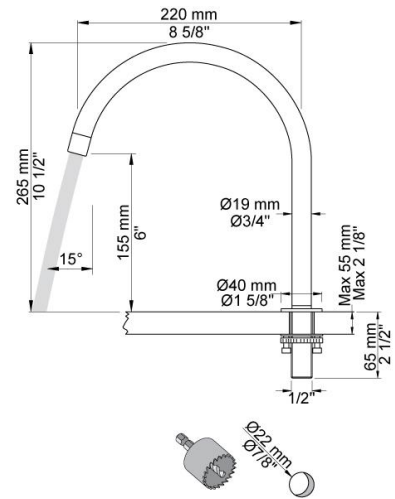

--

Dato:
Kunde:
Projekt:

**590HM**

Et-grebsblander med mellemlangt greb, keramisk ventilenhed, til sargmontage 500, svingbar tud 090H med vandbesparende luftindblander. Hulstørrelse, blander: 42 mm. Hulstørrelse, tud: 22 mm.

Montering	Tilgang nedefra gennem fleksible tilslutningslanger med 3/8" omløber eller kan bestilles med 10 mm CU-rør.
Støjgruppe	Støjgruppe 1
Forudsat vandstrøm	0,10
Trykgruppe	Gruppe 150 kPa (Tryktabet over armaturet ved den forudsatte vandstrøm er mellem 50 og 150 kPa)

**090H**

Svingbar tud med vandbesparende luftindblander. Højde: 265 mm.  
 Hulstørrelse: 22 mm. VVS nr. 727633800, farve 16 krom. VVS nr. 727633881, farve 20 børstet krom. VVS nr. 727633840, farve 40 rustfrit stål.

**500M**

Et-grebsblander til sargmontage (15 l/m) med mellemlangt greb. Hulstørrelse: 42 mm. VVS nr. 715125600, farve 16 krom. VVS nr. 715125681, farve 20 børstet krom. VVS nr. 715125640, farve 40 rustfrit stål.