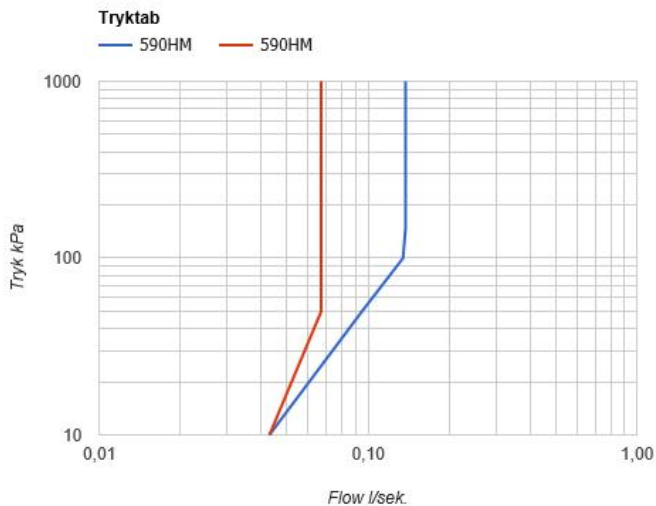

--

Dato:
Kunde:
Projekt:

**590HM**

Et-grebsblander med mellemlangt greb, keramisk ventilenhed, til sargmontage 500, svingbar tud 090H med vandbesparende luftindblander. Hulstørrelse, blander: 42 mm. Hulstørrelse, tud: 22 mm.

Handicapvenlig.

**Flow**

	<b>Bar:</b>	<b>1,0</b>	<b>2,0</b>	<b>3,0</b>	<b>4,0</b>	<b>5,0</b>
590HM <sup>1)</sup>	(l/min)	2,3	3,3	4,0	4,0	4,0
590HM	(l/min)	4,8	6,8	8,3	8,3	8,3

<sup>1)</sup> USA Standard

**Beskrivelse og tekniske data**

Montering	Tilgang nedefra gennem fleksible tilslutningslanger med 3/8" omløber eller kan bestilles med 10 mm CU-rør.
Støjgruppe	Støjgruppe 1
Forudsat vandstrøm	0,10
Trykgruppe	Gruppe 150 kPa (Tryktabet over armaturet ved den forudsatte vandstrøm er mellem 50 og 150 kPa)