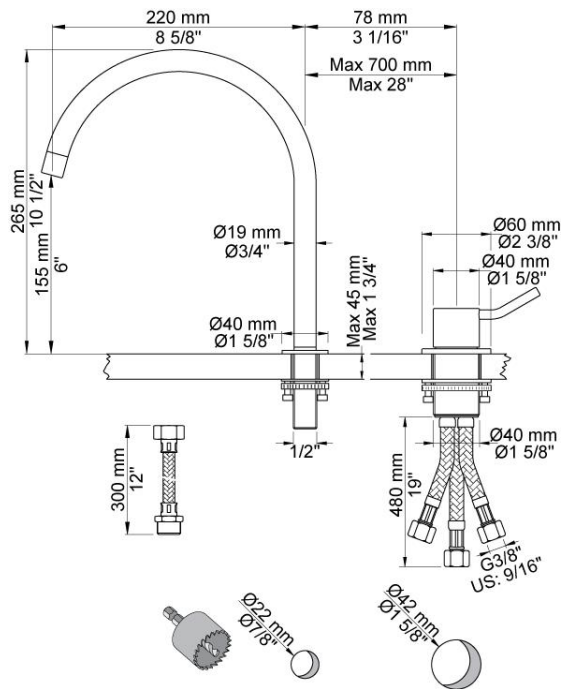

--

Dato:
Kunde:
Projekt:

**590HM**

Et-grebsblander med mellemlangt greb, keramisk ventilenhed, til sargmontage 500, svingbar tud 090H med vandbesparende luftindblander. Hulstørrelse, blander: 42 mm. Hulstørrelse, tud: 22 mm.

Montering	Tilgang nedefra gennem fleksible tilslutningslanger med 3/8" omløber eller kan bestilles med 10 mm CU-rør.
Støjgruppe	Støjgruppe 1
Forudsat vandstrøm	0,10
Trykgruppe	Gruppe 150 kPa (Tryktabet over armaturet ved den forudsatte vandstrøm er mellem 50 og 150 kPa)

**090H**

Svingbar tud med vandbesparende luftindblander. Højde: 265 mm.  
 Hulstørrelse: 22 mm. VVS nr. 727633800, farve 16 krom. VVS nr. 727633881, farve 20 børstet krom. VVS nr. 727633840, farve 40 rustfrit stål.

**500M**

Et-grebsblander til sargmontage (15 l/m) med mellemlangt greb. Hulstørrelse: 42 mm. VVS nr. 715125600, farve 16 krom. VVS nr. 715125681, farve 20 børstet krom. VVS nr. 715125640, farve 40 rustfrit stål.