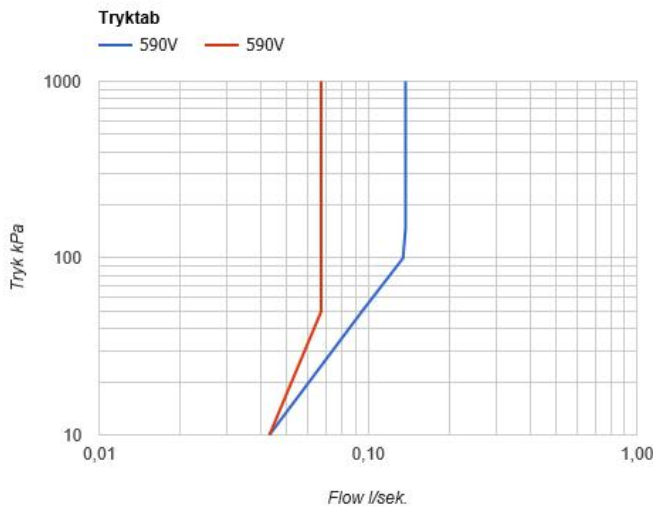

--

Dato:
Kunde:
Projekt:

590V

Et-grebsblander med keramisk ventilenhed, til sargmontage 500, svingbar tud, 090V med vandbesparende luftindblander. Højde: 355 mm. Hulstørrelse, blander: 42 mm. Hulstørrelse, tud: 22 mm. VVS nr. 715242000, farve 16 krom. VVS nr. 715242081, farve 20 børstet krom. VVS nr. 715242040, farve 40 rustfrit stål.

Flow

	Bar:	1,0	2,0	3,0	4,0	5,0
590V ¹⁾	(l/min)	2,3	3,3	4,0	4,0	4,0
590V	(l/min)	4,8	6,8	8,3	8,3	8,3

¹⁾ USA Standard

Beskrivelse og tekniske data

Montering	Tilgang nedefra gennem fleksible tilslutningslanger med 3/8" omløber eller kan bestilles med 10 mm CU-rør.
Støjgruppe	Støjgruppe 1
Forudsat vandstrøm	0,10
Trykgruppe	Gruppe 150 kPa (Tryktabet over armaturet ved den forudsatte vandstrøm er mellem 50 og 150 kPa)

090V

Svingbar tud med vandbesparende luftindblander. Højde: 355 mm. Hulstørrelse: 22 mm. VVS nr. 727633700, farve 16 krom. VVS nr. 727633781, farve 20 børstet krom. VVS nr. 727633740, farve 40 rustfrit stål.