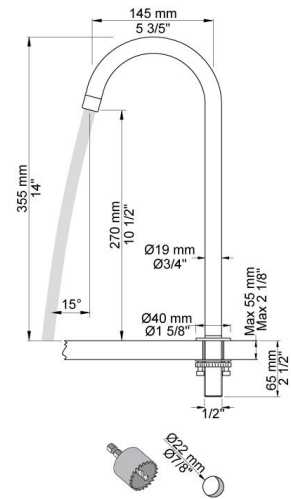

--

Dato:
Kunde:
Projekt:

590V

Et-grebsblander med keramisk ventilenhed, til sargmontage 500, svingbar tud, 090V med vandbesparende luftindblander. Højde: 355 mm. Hulstørrelse, blander: 42 mm. Hulstørrelse, tud: 22 mm. VVS nr. 715242000, farve 16 krom. VVS nr. 715242081, farve 20 børstet krom. VVS nr. 715242040, farve 40 rustfrit stål.

Flow

	Bar:	1,0	2,0	3,0	4,0	5,0
590V ¹⁾	(l/min)	2,3	3,3	4,0	4,0	4,0
590V	(l/min)	4,8	6,8	8,3	8,3	8,3

¹⁾ USA Standard

Beskrivelse og tekniske data

Montering	Tilgang nedefra gennem fleksible tilslutningslanger med 3/8" omløber eller kan bestilles med 10 mm CU-rør.
Støjgruppe	Støjgruppe 1
Forudsat vandstrøm	0,10
Trykgruppe	Gruppe 150 kPa (Tryktabet over armaturet ved den forudsatte vandstrøm er mellem 50 og 150 kPa)

090V

Svingbar tud med vandbesparende luftindblander. Højde: 355 mm. Hulstørrelse: 22 mm. VVS nr. 727633700, farve 16 krom. VVS nr. 727633781, farve 20 børstet krom. VVS nr. 727633740, farve 40 rustfrit stål.

500

Et-grebsblender til sargmontage. Hulstørrelse: 42 mm. VVS nr. 715125500, farve 16 krom. VVS nr. 715125581, farve 20 børstet krom. VVS nr. 715125540, farve 40 rustfrit stål.