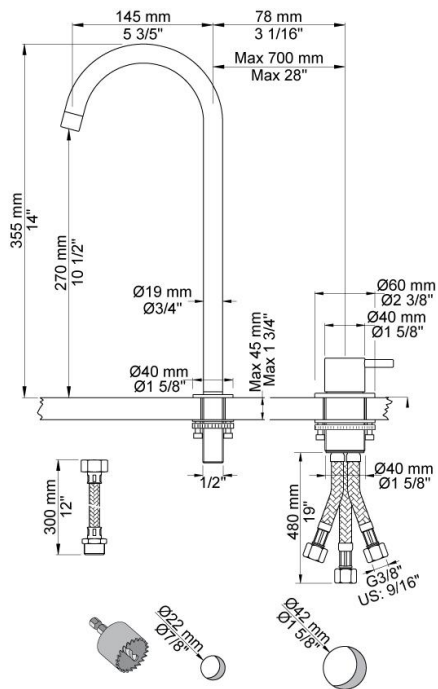

--

Dato:
Kunde:
Projekt:

590V

Et-grebsblander med keramisk ventilenhed, til sargmontage 500, svingbar tud, 090V med vandbesparende luftindblander. Højde: 355 mm. Hulstørrelse, blander: 42 mm. Hulstørrelse, tud: 22 mm. VVS nr. 715242000, farve 16 krom. VVS nr. 715242081, farve 20 børstet krom. VVS nr. 715242040, farve 40 rustfrit stål.

Flow

	Bar:	1,0	2,0	3,0	4,0	5,0
590V ¹⁾	(l/min)	2,3	3,3	4,0	4,0	4,0
590V	(l/min)	4,8	6,8	8,3	8,3	8,3

¹⁾ USA Standard

Beskrivelse og tekniske data

Montering	Tilgang nedefra gennem fleksible tilslutningslanger med 3/8" omløber eller kan bestilles med 10 mm CU-rør.
Støjgruppe	Støjgruppe 1
Forudsat vandstrøm	0,10
Trykgruppe	Gruppe 150 kPa (Tryktabet over armaturet ved den forudsatte vandstrøm er mellem 50 og 150 kPa)

090V

Svingbar tud med vandbesparende luftindblander. Højde: 355 mm. Hulstørrelse: 22 mm. VVS nr. 727633700, farve 16 krom. VVS nr. 727633781, farve 20 børstet krom. VVS nr. 727633740, farve 40 rustfrit stål.

500

Et-grebsblender til sargmontage. Hulstørrelse: 42 mm. VVS nr. 715125500, farve 16 krom. VVS nr. 715125581, farve 20 børstet krom. VVS nr. 715125540, farve 40 rustfrit stål.