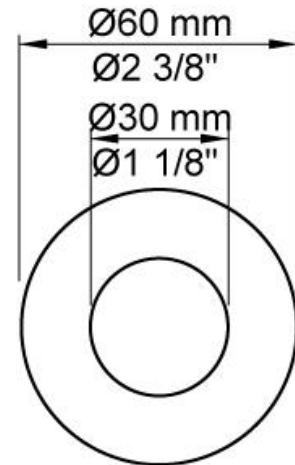

--

Dato:
Kunde:
Projekt:

811C-071

To-grebsblander med fast tud og håndbruser. 811C-071UP = To-grebsblander med omskifter 800N.811C-071AP = 2 stk. greb NR17, omskiftergreb NR19G, 160 mm fast tud 010C, håndbruser og holder til håndbruser med kontraventil 070, 60 mm dækrosetter: 2 stk. 001, 3 stk. 001G.VVS nr. 717890700, farve 16 krom.VVS nr. 717890781, farve 20 børstet krom.VVS nr. 717890740, farve 40 rustfrit stål.

Flow

	Bar:	1,0	2,0	3,0	4,0	5,0
010C	(l/min)	12,1	17,1	21,0	24,2	27,1
070	(l/min)	5,2	7,3	9,0	9,0	9,0

Beskrivelse og tekniske data

Montering	Armaturet kan bestilles med 15 mm CU rør påloddet tilgange for installation på cu-rørs installationer. Armaturet kan tilsluttes med medleveret 1/2" - 15 mm kompressionskoblinger og lekagesikringsboks til PEX-rør
Støjgruppe	Støjgruppe 1
Forudsat vandstrøm	0,30
Trykgruppe	Gruppe 300 kPa (Tryktabet over armaturet ved den forudsatte vandstrøm er mellem 150 og 300 kPa)
Bemærkninger	Data er for den største forudsatte vandstrøm til denne kombination.

**001**

Dækroset, Ø60 mm. Hulstørrelse: 30 mm. VVS nr. 727646000, farve 16 krom. VVS nr. 727646081, farve 20 børstet krom. VVS nr. 727646040, farve 40 rustfrit stål.

**001G**

60 mm dækroset. Hul Ø33 mm. VVS nr. 727646600, farve 16 krom. VVS nr. 727646681, farve 20 børstet krom. VVS nr. 727646640, farve 40 rustfrit stål.