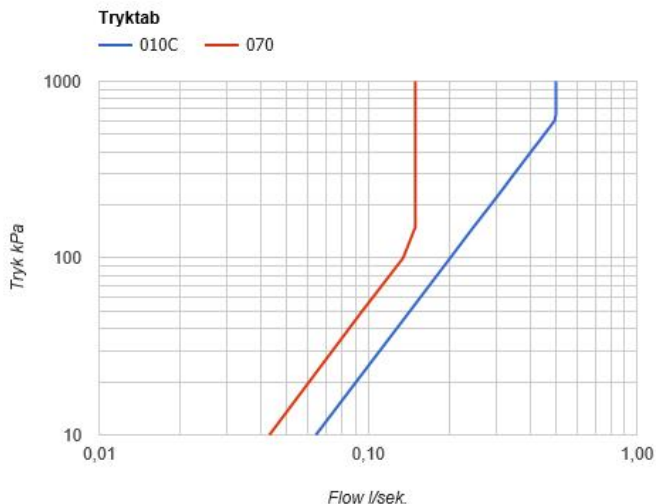

--

Dato:
Kunde:
Projekt:

811C-071

To-grebsblander med fast tud og håndbruser. 811C-071UP = To-grebsblander med omskifter 800N.811C-071AP = 2 stk. greb NR17, omskiftergreb NR19G, 160 mm fast tud 010C, håndbruser og holder til håndbruser med kontraventil 070, 60 mm dækrosetter: 2 stk. 001, 3 stk. 001G.VVS nr. 717890700, farve 16 krom.VVS nr. 717890781, farve 20 børstet krom.VVS nr. 717890740, farve 40 rustfrit stål.

Flow

	Bar:	1,0	2,0	3,0	4,0	5,0
010C	(l/min)	12,1	17,1	21,0	24,2	27,1
070	(l/min)	5,2	7,3	9,0	9,0	9,0

Beskrivelse og tekniske data

Montering	Armaturet kan bestilles med 15 mm CU rør påloddet tilgange for installation på cu-rørs installationer. Armaturet kan tilsluttes med medleveret 1/2" - 15 mm kompressionskoblinger og lekagesikringsboks til PEX-rør
Støjgruppe	Støjgruppe 1
Forudsat vandstrøm	0,30
Trykgruppe	Gruppe 300 kPa (Tryktabet over armaturet ved den forudsatte vandstrøm er mellem 150 og 300 kPa)
Bemærkninger	Data er for den største forudsatte vandstrøm til denne kombination.