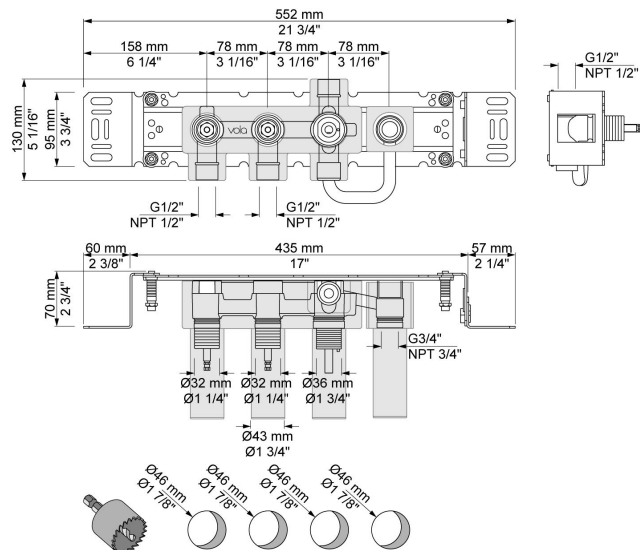

Flow

	Bar:	1,0	2,0	3,0	4,0	5,0
010C	(l/min)	12,1	17,1	21,0	24,2	27,1
070	(l/min)	5,2	7,3	9,0	9,0	9,0

Beskrivelse og tekniske data

Montering	Armaturet kan bestilles med 15 mm CU rør påloddet tilgange for installation på cu-rørs installationer. Armaturet kan tilsluttes med medleveret 1/2" - 15 mm kompressionskoblinger og lekagesikringsboks til PEX-rør
Støjgruppe	Støjgruppe 1
Forudsat vandstrøm	0,30
Trykgruppe	Gruppe 300 kPa (Tryktabet over armaturet ved den forudsatte vandstrøm er mellem 150 og 300 kPa)
Bemærkninger	Data er for den største forudsatte vandstrøm til denne kombination.

**001**

Dækroset, Ø60 mm. Hulstørrelse: 30 mm. VVS nr. 727646000, farve 16 krom. VVS nr. 727646081, farve 20 børstet krom. VVS nr. 727646040, farve 40 rustfrit stål.

**001G**

60 mm dækroset. Hul Ø33 mm. VVS nr. 727646600, farve 16 krom. VVS nr. 727646681, farve 20 børstet krom. VVS nr. 727646640, farve 40 rustfrit stål.

**010C**

160 mm fast tud, stor vandmængde Ø24 mm. VVS nr. 727630600, farve 16 krom. VVS nr. 727630681, farve 20 børstet krom. VVS nr. 727630640, farve 40 rustfrit stål.

070

Holder til håndbruser med kontraventil og T2 håndbruser med slange.VVS nr. 727642300, farve 16 krom.VVS nr. 727642381, farve 20 børstet krom.VVS nr. 727642340, farve 40 rustfrit stål.

800N

To-grebsblender med omskifter, med en fast afgangsmuffe og en løs afgangsmuffe 200M. Med pex-rørsikring.VVS nr. 727615700

NR17

Greb til 600, 700, 800, 900, 1500, 2800, 2900, S20, S21, S40 og S42. VVS nr. 715142100, farve 16 krom.VVS nr. 715142181, farve 20 børstet krom.VVS nr. 715142140, farve 40 rustfrit stål.