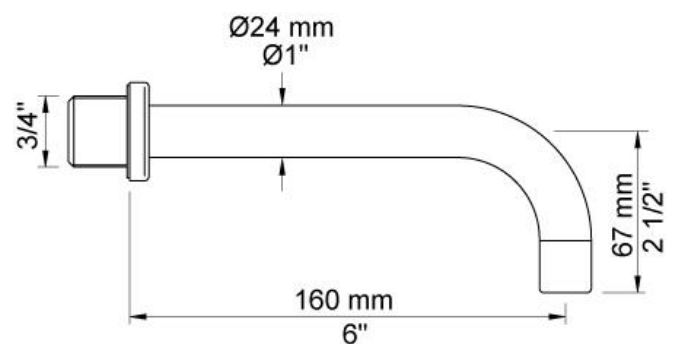

Flow

	Bar:	1,0	2,0	3,0	4,0	5,0
010C	(l/min)	12,1	17,1	21,0	24,2	27,1
070	(l/min)	5,2	7,3	9,0	9,0	9,0

Beskrivelse og tekniske data

Montering	Armaturet kan bestilles med 15 mm CU rør påloddet tilgange for installation på cu-rørs installationer. Armaturet kan tilsluttes med medleveret 1/2" - 15 mm kompressionskoblinger og lekagesikringsboks til PEX-rør
Støjgruppe	Støjgruppe 1
Forudsat vandstrøm	0,30
Trykgruppe	Gruppe 300 kPa (Tryktabet over armaturet ved den forudsatte vandstrøm er mellem 150 og 300 kPa)
Bemærkninger	Data er for den største forudsatte vandstrøm til denne kombination.

**001**

Dækroset, Ø60 mm. Hulstørrelse: 30 mm. VVS nr. 727646000, farve 16 krom. VVS nr. 727646081, farve 20 børstet krom. VVS nr. 727646040, farve 40 rustfrit stål.

**001G**

60 mm dækroset. Hul Ø33 mm. VVS nr. 727646600, farve 16 krom. VVS nr. 727646681, farve 20 børstet krom. VVS nr. 727646640, farve 40 rustfrit stål.

**010C**

160 mm fast tud, stor vandmængde Ø24 mm. VVS nr. 727630600, farve 16 krom. VVS nr. 727630681, farve 20 børstet krom. VVS nr. 727630640, farve 40 rustfrit stål.

070

Holder til håndbruser med kontraventil og T2 håndbruser med slange.VVS nr. 727642300, farve 16 krom.VVS nr. 727642381, farve 20 børstet krom.VVS nr. 727642340, farve 40 rustfrit stål.