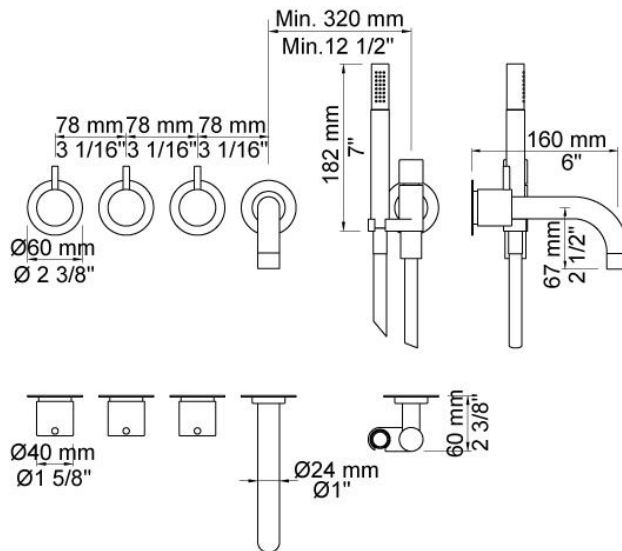

--

Dato:
Kunde:
Projekt:

811C-071

To-grebsblander med fast tud og håndbruser. 811C-071UP = To-grebsblander med omskifter 800N.811C-071AP = 2 stk. greb NR17, omskiftergreb NR19G, 160 mm fast tud 010C, håndbruser og holder til håndbruser med kontraventil 070, 60 mm dækrosetter: 2 stk. 001, 3 stk. 001G.VVS nr. 717890700, farve 16 krom.VVS nr. 717890781, farve 20 børstet krom.VVS nr. 717890740, farve 40 rustfrit stål.

Flow

	Bar:	1,0	2,0	3,0	4,0	5,0
010C	(l/min)	12,1	17,1	21,0	24,2	27,1
070	(l/min)	5,2	7,3	9,0	9,0	9,0

Beskrivelse og tekniske data

Montering	Armaturet kan bestilles med 15 mm CU rør påloddet tilgange for installation på cu-rørs installationer. Armaturet kan tilsluttes med medleveret 1/2" - 15 mm kompressionskoblinger og lekagesikringsboks til PEX-rør
Støjgruppe	Støjgruppe 1
Forudsat vandstrøm	0,30
Trykgruppe	Gruppe 300 kPa (Tryktabet over armaturet ved den forudsatte vandstrøm er mellem 150 og 300 kPa)
Bemærkninger	Data er for den største forudsatte vandstrøm til denne kombination.

**001**

Dækroset, Ø60 mm. Hulstørrelse: 30 mm. VVS nr. 727646000, farve 16 krom. VVS nr. 727646081, farve 20 børstet krom. VVS nr. 727646040, farve 40 rustfrit stål.

**001G**

60 mm dækroset. Hul Ø33 mm. VVS nr. 727646600, farve 16 krom. VVS nr. 727646681, farve 20 børstet krom. VVS nr. 727646640, farve 40 rustfrit stål.

**010C**

160 mm fast tud, stor vandmængde Ø24 mm. VVS nr. 727630600, farve 16 krom. VVS nr. 727630681, farve 20 børstet krom. VVS nr. 727630640, farve 40 rustfrit stål.

070

Holder til håndbruser med kontraventil og T2 håndbruser med slange.VVS nr. 727642300, farve 16 krom.VVS nr. 727642381, farve 20 børstet krom.VVS nr. 727642340, farve 40 rustfrit stål.