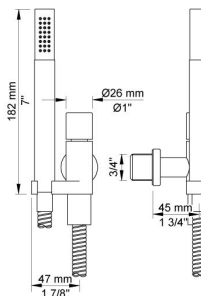

Flow

	Bar:	1,0	2,0	3,0	4,0	5,0
010C	(l/min)	12,1	17,1	21,0	24,2	27,1
070	(l/min)	5,2	7,3	9,0	9,0	9,0

Beskrivelse og tekniske data

Montering	Armaturet kan bestilles med 15 mm CU rør påloddet tilgange for installation på cu-rørs installationer. Armaturet kan tilsluttes med medleveret 1/2" - 15 mm kompressionskoblinger og lekagesikringsboks til PEX-rør
Støjgruppe	Støjgruppe 1
Forudsat vandstrøm	0,30
Trykgruppe	Gruppe 300 kPa (Tryktabet over armaturet ved den forudsatte vandstrøm er mellem 150 og 300 kPa)
Bemærkninger	Data er for den største forudsatte vandstrøm til denne kombination.

**001**

Dækroset, Ø60 mm. Hulstørrelse: 30 mm. VVS nr. 727646000, farve 16 krom. VVS nr. 727646081, farve 20 børstet krom. VVS nr. 727646040, farve 40 rustfrit stål.

**001G**

60 mm dækroset. Hul Ø33 mm. VVS nr. 727646600, farve 16 krom. VVS nr. 727646681, farve 20 børstet krom. VVS nr. 727646640, farve 40 rustfrit stål.

**010C**

160 mm fast tud, stor vandmængde Ø24 mm. VVS nr. 727630600, farve 16 krom. VVS nr. 727630681, farve 20 børstet krom. VVS nr. 727630640, farve 40 rustfrit stål.

070

Holder til håndbruser med kontraventil og T2 håndbruser med slange.VVS nr. 727642300, farve 16 krom.VVS nr. 727642381, farve 20 børstet krom.VVS nr. 727642340, farve 40 rustfrit stål.

800N

To-grebsblender med omskifter, med en fast afgangsmuffe og en løs afgangsmuffe 200M. Med pex-rørsikring.VVS nr. 727615700

NR17

Greb til 600, 700, 800, 900, 1500, 2800, 2900, S20, S21, S40 og S42. VVS nr. 715142100, farve 16 krom.VVS nr. 715142181, farve 20 børstet krom.VVS nr. 715142140, farve 40 rustfrit stål.