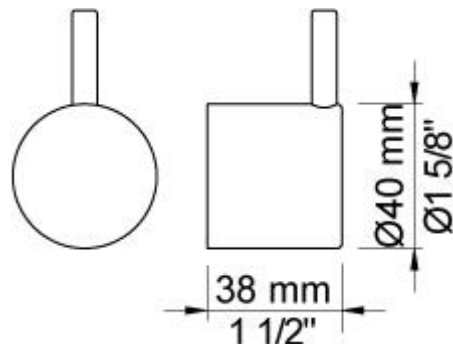

NR17

Greb til 600, 700, 800, 900, 1500, 2800, 2900, S20, S21, S40 og S42. VVS nr. 715142100, farve 16 krom.VVS nr. 715142181, farve 20 børstet krom.VVS nr. 715142140, farve 40 rustfrit stål.