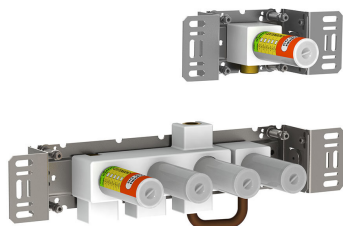

--

Dato:
Kunde:
Projekt:

811C-071

To-grebsblander med fast tud og håndbruser. 811C-071UP = To-grebsblander med omskifter 800N.811C-071AP = 2 stk. greb NR17, omskiftergreb NR19G, 160 mm fast tud 010C, håndbruser og holder til håndbruser med kontraventil 070, 60 mm dækrosetter: 2 stk. 001, 3 stk. 001G.VVS nr. 717890700, farve 16 krom.VVS nr. 717890781, farve 20 børstet krom.VVS nr. 717890740, farve 40 rustfrit stål.

**010C**

160 mm fast tud, stor vandmængde Ø24 mm. VVS nr. 727630600, farve 16 krom. VVS nr. 727630681, farve 20 børstet krom. VVS nr. 727630640, farve 40 rustfrit stål.

070

Holder til håndbruser med kontraventil og T2 håndbruser med slange.VVS nr. 727642300, farve 16 krom.VVS nr. 727642381, farve 20 børstet krom.VVS nr. 727642340, farve 40 rustfrit stål.

800N

To-grebsblender med omskifter, med en fast afgangsmuffe og en løs afgangsmuffe 200M. Med pex-rørsikring.VVS nr. 727615700

NR17

Greb til 600, 700, 800, 900, 1500, 2800, 2900, S20, S21, S40 og S42. VVS nr. 715142100, farve 16 krom.VVS nr. 715142181, farve 20 børstet krom.VVS nr. 715142140, farve 40 rustfrit stål.