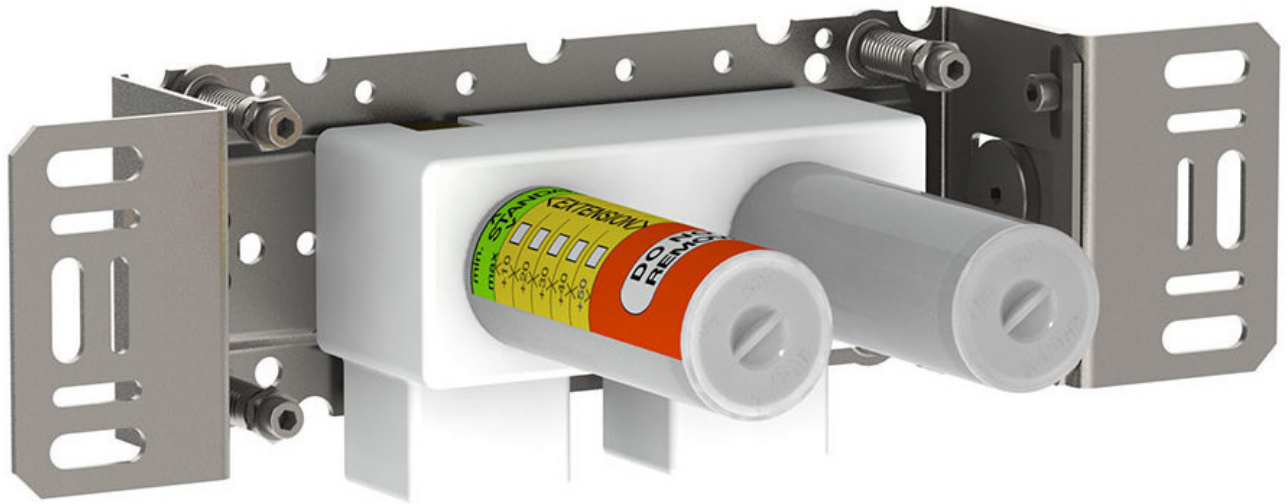

--

Dato:
Kunde:
Projekt:

900

Ventil med fast afgangsmuffe. Med pex-rørsikring.

Flow

	Bar:	1,0	2,0	3,0	4,0	5,0
900	(l/min)	17,3	24,5	30,0	34,6	38,7

**Beskrivelse og tekniske data**

Montering	Armaturet kan bestilles med 15 mm CU rør påloddet tilgange for installation på cu-rørs installationer. Armaturet kan tilsluttes med medleveret 1/2" - 15 mm kompressionskoblinger og lekagesikringsboks til PEX-rør
Støjgruppe	Støjgruppe 1
Forudsat vandstrøm	0,30
Trykgruppe	Gruppe 150 kPa (Tryktabet over armaturet ved den forudsatte vandstrøm er mellem 50 og 150 kPa)

**Leveres i farverne**

Farve 60, Sort	Farve 64, Børstet kobber
Farve 61, Børstet sort	Farve 65, Guld
Farve 62, Dyb sort	Farve 68, Sølv
Farve 63, Kobber	Farve 70, Børstet guld