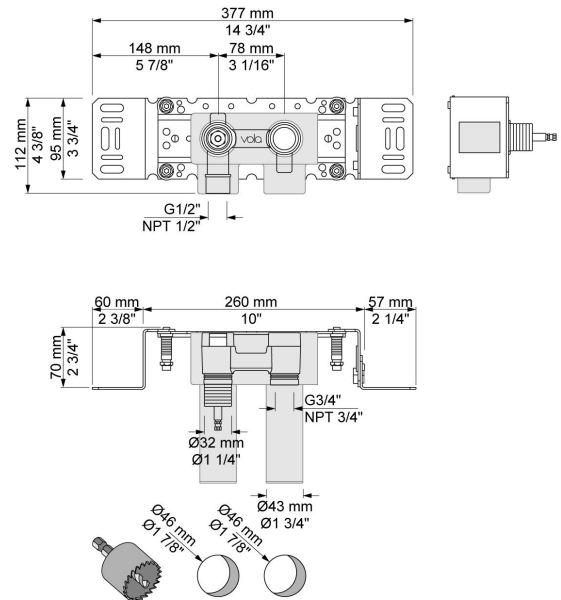

Leveres i farverne

Farve 60, Sort	Farve 64, Børstet kobber
Farve 61, Børstet sort	Farve 65, Guld
Farve 62, Dyb sort	Farve 68, Sølv
Farve 63, Kobber	Farve 70, Børstet guld