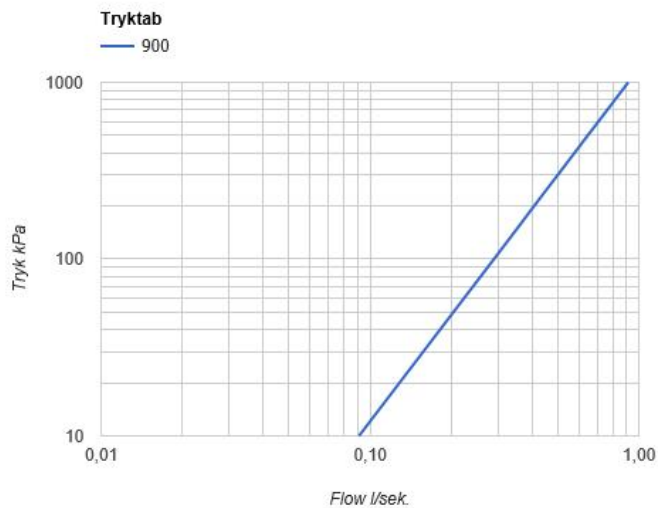

--

Dato:
Kunde:
Projekt:

900

Ventil med fast afgangsmuffe. Med pex-rørsikring.

Flow

	Bar:	1,0	2,0	3,0	4,0	5,0
900	(l/min)	17,3	24,5	30,0	34,6	38,7

**Beskrivelse og tekniske data**

Montering	Armaturet kan bestilles med 15 mm CU rør påloddet tilgange for installation på cu-rørs installationer. Armaturet kan tilsluttes med medleveret 1/2" - 15 mm kompressionskoblinger og lekagesikringsboks til PEX-rør
Støjgruppe	Støjgruppe 1
Forudsat vandstrøm	0,30
Trykgruppe	Gruppe 150 kPa (Tryktabet over armaturet ved den forudsatte vandstrøm er mellem 50 og 150 kPa)