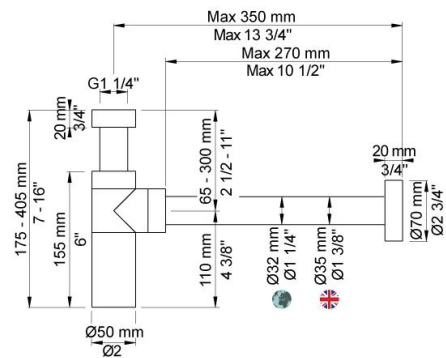

--

Dato:
Kunde:
Projekt:

**A34**

1¼" pungvandlås.VVS nr. 750004100, farve 16 krom.VVS nr. 750004181,  
farve 20 børstet krom.VVS nr. 750004140, farve 40 rustfrit stål.

**Leveres i farverne**

Farve 02, Grå	Farve 21, Mørkerød
Farve 04, Blå	Farve 25, Pink
Farve 05, Orange	Farve 27, Mat-sort
Farve 06, Lysegrøn	Farve 28, Mat-hvid
Farve 08, Gul	Farve 40, Børstet Rustfrit stål
Farve 09, Koksgrå	Farve 60, Sort
Farve 12, Mokka	Farve 61, Børstet sort
Farve 14, Orange-rød	Farve 62, Dyb sort
Farve 15, Mørkeblå	Farve 63, Kobber
Farve 16, Krom	Farve 64, Børstet kobber
Farve 17, Blank sort	Farve 65, Guld
Farve 18, Hvid	Farve 68, Sølv
Farve 19, Messing natur	Farve 70, Børstet guld
Farve 20, Børstet krom	