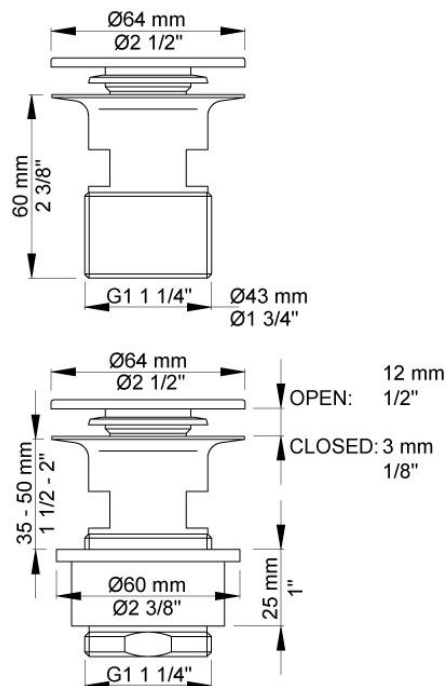

A62

1¼" bundventil med push-up ventil. Den del af bundventilen, der monteres gennem vasken, leveres i krom til farve 40 og farvede bundventiler. VVS nr. 747049100, farve 16 krom. VVS nr. 747049181, farve 20 børstet krom. VVS nr. 747049140, farve 40 rustfrit stål.

Leveres i farverne

Farve 02, Grå	Farve 21, Mørkerød
Farve 04, Blå	Farve 25, Pink
Farve 05, Orange	Farve 27, Mat-sort
Farve 06, Lysegrøn	Farve 28, Mat-hvid
Farve 08, Gul	Farve 40, Børstet Rustfrit stål
Farve 09, Koksgrå	Farve 60, Sort
Farve 12, Mokka	Farve 61, Børstet sort
Farve 14, Orange-rød	Farve 62, Dyb sort
Farve 15, Mørkeblå	Farve 63, Kobber
Farve 16, Krom	Farve 64, Børstet kobber
Farve 17, Blank sort	Farve 65, Guld
Farve 18, Hvid	Farve 68, Sølv
Farve 19, Messing natur	Farve 70, Børstet guld
Farve 20, Børstet krom