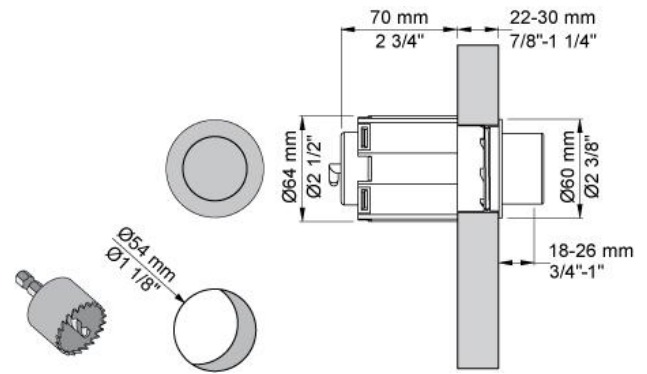

A82

Cisternebetjening til Geberit med pneumatisk skyl.Kappa, Omega og Delta.VVS nr. 745133800, farve 16 krom.VVS nr. 745133881, farve 20 børstet krom.VVS nr. 745133840, farve 40 rustfrit stål.

Leveres i farverne

Farve 02, Grå	Farve 21, Mørkerød
Farve 04, Blå	Farve 25, Pink
Farve 05, Orange	Farve 27, Mat-sort
Farve 06, Lysegrøn	Farve 28, Mat-hvid
Farve 08, Gul	Farve 40, Børstet Rustfrit stål
Farve 09, Koksgrå	Farve 60, Sort
Farve 12, Mokka	Farve 61, Børstet sort
Farve 14, Orange-rød	Farve 62, Dyb sort
Farve 15, Mørkeblå	Farve 63, Kobber
Farve 16, Krom	Farve 64, Børstet kobber
Farve 17, Blank sort	Farve 65, Guld
Farve 18, Hvid	Farve 68, Sølv
Farve 19, Messing natur	Farve 70, Børstet guld
Farve 20, Børstet krom