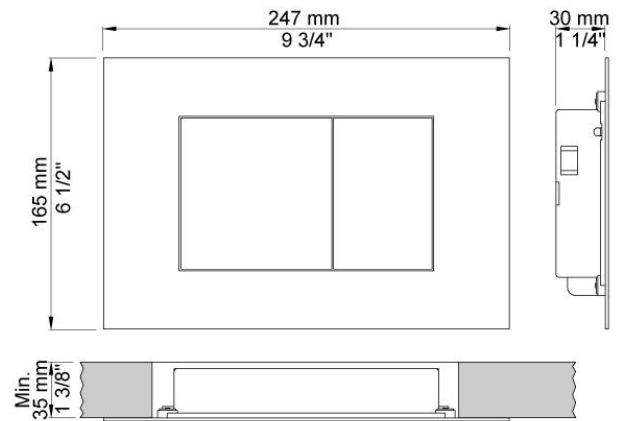

A85

Cisternebetjening til Geberit cisterne med dobbelt skyl. Passer til cisterne Geberit Sigma. Minimum vægtykkelse 35 mm. VVS nr. 609911500, farve 16 krom. VVS nr. 609911581, farve 20 børstet krom. VVS nr. 609911540, farve 40 rustfrit stål.

Leveres i farverne

Farve 02, Grå	Farve 21, Mørkerød
Farve 04, Blå	Farve 25, Pink
Farve 05, Orange	Farve 27, Mat-sort
Farve 06, Lysegrøn	Farve 28, Mat-hvid
Farve 08, Gul	Farve 40, Børstet Rustfrit stål
Farve 09, Koksgrå	Farve 60, Sort
Farve 12, Mokka	Farve 61, Børstet sort
Farve 14, Orange-rød	Farve 62, Dyb sort
Farve 15, Mørkeblå	Farve 63, Kobber
Farve 16, Krom	Farve 64, Børstet kobber
Farve 17, Blank sort	Farve 65, Guld
Farve 18, Hvid	Farve 68, Sølv
Farve 19, Messing natur	Farve 70, Børstet guld
Farve 20, Børstet krom