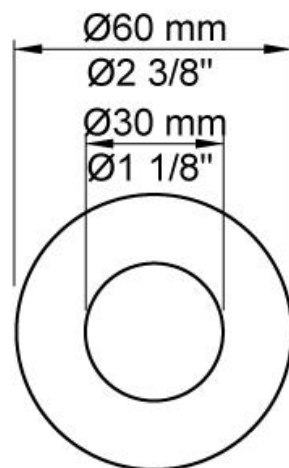

Flow

	Bar:	1,0	2,0	3,0	4,0	5,0
080W	(l/min)	23,1	32,7	40,0	46,2	51,6
070W	(l/min)	23,1	32,7	40,0	46,2	51,6

Beskrivelse og tekniske data

Montering	Armaturet kan bestilles med 15 mm CU rør påloddet tilgange for installation på cu-rørs installationer. Armaturet kan tilsluttes med de medleveret 1/2" - 15 mm eller 1/2" - 18mm kompressionskoblinger og lekagesikringsbokse for PEX-rør.
Støjgruppe	Støjgruppe 2
Trykgruppe	Gruppe 300 kPa (Tryktabet over armaturet ved den forudsatte vandstrøm er mellem 150 og 300 kPa)

001

Dækroset, Ø60 mm. Hulstørrelse: 30 mm. VVS nr. 727646000, farve 16 krom. VVS nr. 727646081, farve 20 børstet krom. VVS nr. 727646040, farve 40 rustfrit stål.

001G

60 mm dækroset. Hul Ø33 mm. VVS nr. 727646600, farve 16 krom. VVS nr. 727646681, farve 20 børstet krom. VVS nr. 727646640, farve 40 rustfrit stål.

070W

Kneipp slange. Der skal mindst være 20L/min. til rådighed. VVS nr. 727642800, farve 16 krom. VVS nr. 727642881, farve 20 børstet krom. VVS nr. 727642840, farve 40 rustfrit stål.

080W

Vandfaldsbruser. Der skal mindst være 14L/min. til rådighed.VVS nr. 727645800, farve 16 krom.VVS nr. 727645801, farve 20 børstet krom.VVS nr. 727645802, farve 40 rustfrit stål.