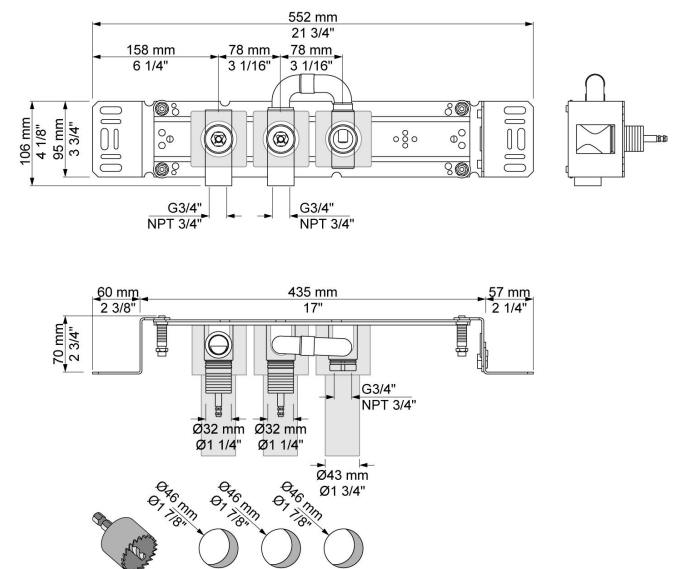

Flow

	Bar:	1,0	2,0	3,0	4,0	5,0
080W	(l/min)	23,1	32,7	40,0	46,2	51,6
070W	(l/min)	23,1	32,7	40,0	46,2	51,6

Beskrivelse og tekniske data

Montering	Armaturet kan bestilles med 15 mm CU rør påloddet tilgange for installation på cu-rørs installationer. Armaturet kan tilsluttes med de medleveret 1/2" - 15 mm eller 1/2" - 18mm kompressionskoblinger og lekagesikringsbokse for PEX-rør.
Støjgruppe	Støjgruppe 2
Trykgruppe	Gruppe 300 kPa (Tryktabet over armaturet ved den forudsatte vandstrøm er mellem 150 og 300 kPa)

001

Dækroset, Ø60 mm. Hulstørrelse: 30 mm. VVS nr. 727646000, farve 16 krom. VVS nr. 727646081, farve 20 børstet krom. VVS nr. 727646040, farve 40 rustfrit stål.

001G

60 mm dækroset. Hul Ø33 mm. VVS nr. 727646600, farve 16 krom. VVS nr. 727646681, farve 20 børstet krom. VVS nr. 727646640, farve 40 rustfrit stål.

070W

Kneipp slange. Der skal mindst være 20L/min. til rådighed. VVS nr. 727642800, farve 16 krom. VVS nr. 727642881, farve 20 børstet krom. VVS nr. 727642840, farve 40 rustfrit stål.

080W

Vandfaldsbruser. Der skal mindst være 14L/min. til rådighed.VVS nr. 727645800, farve 16 krom.VVS nr. 727645801, farve 20 børstet krom.VVS nr. 727645802, farve 40 rustfrit stål.

200M

Løs afgangsmuffe. Tilgang: 1/2". Afgang: 3/4".VVS nr. 715139100

2800V

3/4" ventil og 3/4" ventil til én slags vand.

**NR17**

Greb til 600, 700, 800, 900, 1500, 2800, 2900, S20, S21, S40 og S42.
VVS nr. 715142100, farve 16 krom.VVS nr. 715142181, farve 20
børstet krom.VVS nr. 715142140, farve 40 rustfrit stål.