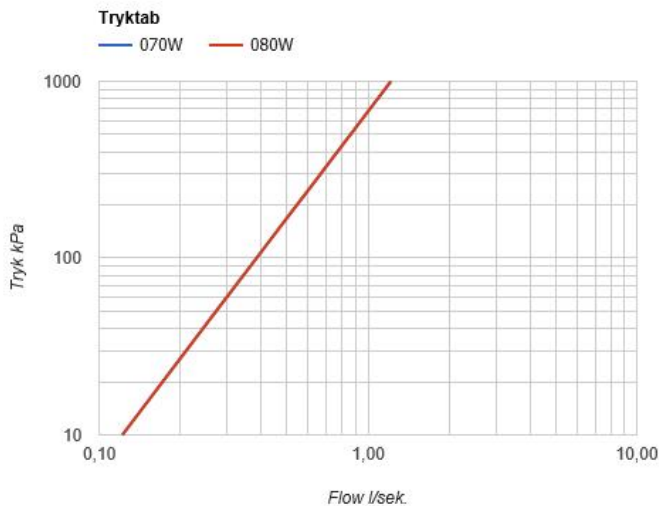

Dato:

Kunde:

Projekt:

COMBI-32

Vandfaldsbruser, Kneipp slange og 3/4" stopventil med keramisk ventil. Combi-32UP = Ventil for én slags vand 2800V, afgangsmuffe 200M. Combi-32AP = 2 stk. greb NR17, Kneipp slange 070W, vandfaldsbruser 080W, 60 mm dækrosetter: 1 stk. 001, 3 stk. 001G. Der skal mindst være 20L/min. til rådighed.

Flow

	Bar:	1,0	2,0	3,0	4,0	5,0
080W	(l/min)	23,1	32,7	40,0	46,2	51,6
070W	(l/min)	23,1	32,7	40,0	46,2	51,6

Beskrivelse og tekniske data

Montering	Armaturet kan bestilles med 15 mm CU rør påloddet tilgange for installation på cu-rørs installationer. Armaturet kan tilsluttes med de medleveret 1/2" - 15 mm eller 1/2" - 18mm kompressionskoblinger og lekagesikringsbokse for PEX-rør.
Støjgruppe	Støjgruppe 2
Trykgruppe	Gruppe 300 kPa (Tryktabet over armaturet ved den forudsatte vandstrøm er mellem 150 og 300 kPa)