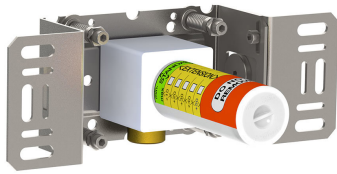

Dato:

Kunde:

Projekt:

COMBI-32

Vandfaldsbruser, Kneipp slange og 3/4" stopventil med keramisk ventil. Combi-32UP = Ventil for én slags vand 2800V, afgangsmuffe 200M. Combi-32AP = 2 stk. greb NR17, Kneipp slange 070W, vandfaldsbruser 080W, 60 mm dækrosetter: 1 stk. 001, 3 stk. 001G. Der skal mindst være 20L/min. til rådighed.

Flow

	Bar:	1,0	2,0	3,0	4,0	5,0
080W	(l/min)	23,1	32,7	40,0	46,2	51,6
070W	(l/min)	23,1	32,7	40,0	46,2	51,6

Beskrivelse og tekniske data

Montering	Armaturet kan bestilles med 15 mm CU rør påloddet tilgange for installation på cu-rørs installationer. Armaturet kan tilsluttes med de medleveret 1/2" - 15 mm eller 1/2" - 18mm kompressionskoblinger og lekagesikringsbokse for PEX-rør.
Støjgruppe	Støjgruppe 2
Trykgruppe	Gruppe 300 kPa (Tryktabet over armaturet ved den forudsatte vandstrøm er mellem 150 og 300 kPa)

070W

Kneipp slange. Der skal mindst være 20L/min. til rådighed. VVS nr. 727642800, farve 16 krom. VVS nr. 727642881, farve 20 børstet krom. VVS nr. 727642840, farve 40 rustfrit stål.

080W

Vandfaldsbruser. Der skal mindst være 14L/min. til rådighed.VVS nr. 727645800, farve 16 krom.VVS nr. 727645801, farve 20 børstet krom.VVS nr. 727645802, farve 40 rustfrit stål.

200M

Løs afgangsmuffe. Tilgang: 1/2". Afgang: 3/4".VVS nr. 715139100

2800V

3/4" ventil og 3/4" ventil til én slags vand.

**NR17**

Greb til 600, 700, 800, 900, 1500, 2800, 2900, S20, S21, S40 og S42.
VVS nr. 715142100, farve 16 krom.VVS nr. 715142181, farve 20
børstet krom.VVS nr. 715142140, farve 40 rustfrit stål.