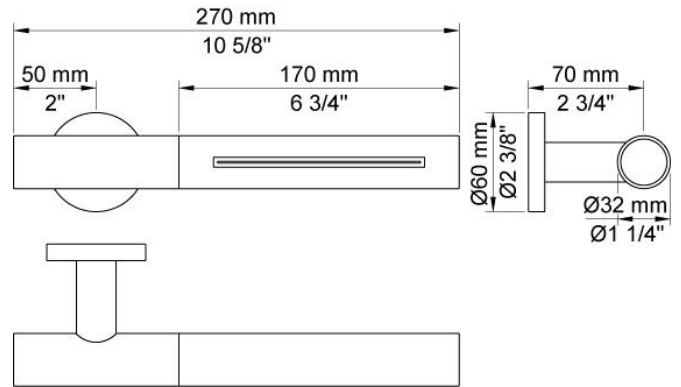

Flow

	Bar:	1,0	2,0	3,0	4,0	5,0
080W	(l/min)	23,1	32,7	40,0	46,2	51,6
070W	(l/min)	23,1	32,7	40,0	46,2	51,6

Beskrivelse og tekniske data

Montering	Armaturet kan bestilles med 15 mm CU rør påloddet tilgange for installation på cu-rørs installationer. Armaturet kan tilsluttes med de medleveret 1/2" - 15 mm eller 1/2" - 18mm kompressionskoblinger og lekagesikringsbokse for PEX-rør.
Støjgruppe	Støjgruppe 2
Trykgruppe	Gruppe 300 kPa (Tryktabet over armaturet ved den forudsatte vandstrøm er mellem 150 og 300 kPa)

001

Dækroset, Ø60 mm. Hulstørrelse: 30 mm. VVS nr. 727646000, farve 16 krom. VVS nr. 727646081, farve 20 børstet krom. VVS nr. 727646040, farve 40 rustfrit stål.

001G

60 mm dækroset. Hul Ø33 mm. VVS nr. 727646600, farve 16 krom. VVS nr. 727646681, farve 20 børstet krom. VVS nr. 727646640, farve 40 rustfrit stål.

070W

Kneipp slange. Der skal mindst være 20L/min. til rådighed. VVS nr. 727642800, farve 16 krom. VVS nr. 727642881, farve 20 børstet krom. VVS nr. 727642840, farve 40 rustfrit stål.

080W

Vandfaldsbruser. Der skal mindst være 14L/min. til rådighed.VVS nr. 727645800, farve 16 krom.VVS nr. 727645801, farve 20 børstet krom.VVS nr. 727645802, farve 40 rustfrit stål.

200M

Løs afgangsmuffe. Tilgang: 1/2". Afgang: 3/4".VVS nr. 715139100

2800V

3/4" ventil og 3/4" ventil til én slags vand.

**NR17**

Greb til 600, 700, 800, 900, 1500, 2800, 2900, S20, S21, S40 og S42.
VVS nr. 715142100, farve 16 krom.VVS nr. 715142181, farve 20
børstet krom.VVS nr. 715142140, farve 40 rustfrit stål.