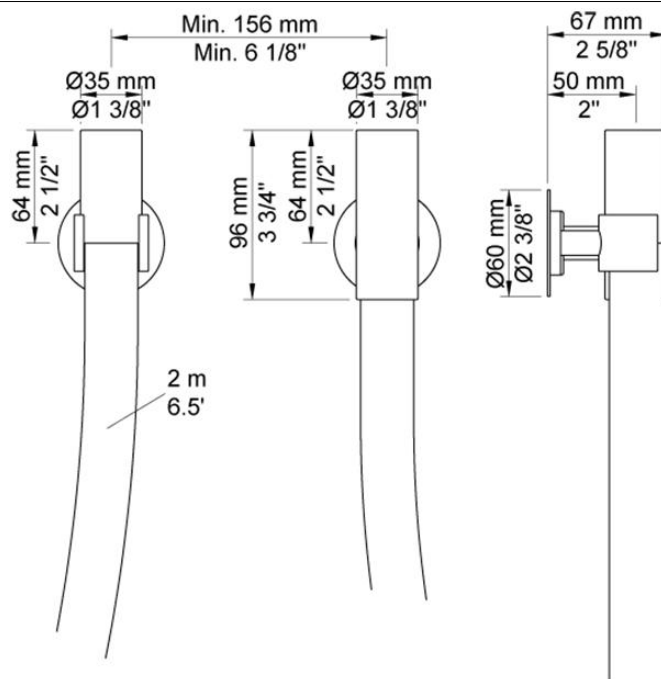

Flow

	Bar:	1,0	2,0	3,0	4,0	5,0
080W	(l/min)	23,1	32,7	40,0	46,2	51,6
070W	(l/min)	23,1	32,7	40,0	46,2	51,6

Beskrivelse og tekniske data

Montering	Armaturet kan bestilles med 15 mm CU rør påloddet tilgange for installation på cu-rørs installationer. Armaturet kan tilsluttes med de medleveret 1/2" - 15 mm eller 1/2" - 18mm kompressionskoblinger og lekagesikringsbokse for PEX-rør.
Støjgruppe	Støjgruppe 2
Trykgruppe	Gruppe 300 kPa (Tryktabet over armaturet ved den forudsatte vandstrøm er mellem 150 og 300 kPa)

001

Dækroset, Ø60 mm. Hulstørrelse: 30 mm. VVS nr. 727646000, farve 16 krom. VVS nr. 727646081, farve 20 børstet krom. VVS nr. 727646040, farve 40 rustfrit stål.

001G

60 mm dækroset. Hul Ø33 mm. VVS nr. 727646600, farve 16 krom. VVS nr. 727646681, farve 20 børstet krom. VVS nr. 727646640, farve 40 rustfrit stål.

070W

Kneipp slange. Der skal mindst være 20L/min. til rådighed. VVS nr. 727642800, farve 16 krom. VVS nr. 727642881, farve 20 børstet krom. VVS nr. 727642840, farve 40 rustfrit stål.

080W

Vandfaldsbruser. Der skal mindst være 14L/min. til rådighed.VVS nr. 727645800, farve 16 krom.VVS nr. 727645801, farve 20 børstet krom.VVS nr. 727645802, farve 40 rustfrit stål.

200M

Løs afgangsmuffe. Tilgang: 1/2". Afgang: 3/4".VVS nr. 715139100

2800V

3/4" ventil og 3/4" ventil til én slags vand.

**NR17**

Greb til 600, 700, 800, 900, 1500, 2800, 2900, S20, S21, S40 og S42.
VVS nr. 715142100, farve 16 krom.VVS nr. 715142181, farve 20
børstet krom.VVS nr. 715142140, farve 40 rustfrit stål.