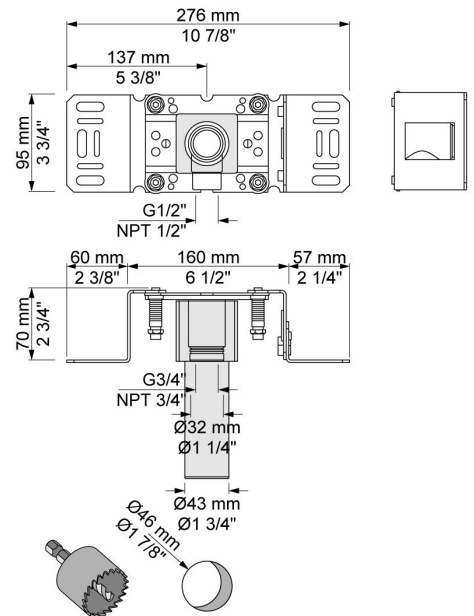

Flow

	Bar:	1,0	2,0	3,0	4,0	5,0
080W	(l/min)	23,1	32,7	40,0	46,2	51,6
070W	(l/min)	23,1	32,7	40,0	46,2	51,6

Beskrivelse og tekniske data

Montering	Armaturet kan bestilles med 15 mm CU rør påloddet tilgange for installation på cu-rørs installationer. Armaturet kan tilsluttes med de medleveret 1/2" - 15 mm eller 1/2" - 18mm kompressionskoblinger og lekagesikringsbokse for PEX-rør.
Støjgruppe	Støjgruppe 2
Trykgruppe	Gruppe 300 kPa (Tryktabet over armaturet ved den forudsatte vandstrøm er mellem 150 og 300 kPa)

001

Dækroset, Ø60 mm. Hulstørrelse: 30 mm. VVS nr. 727646000, farve 16 krom. VVS nr. 727646081, farve 20 børstet krom. VVS nr. 727646040, farve 40 rustfrit stål.

001G

60 mm dækroset. Hul Ø33 mm. VVS nr. 727646600, farve 16 krom. VVS nr. 727646681, farve 20 børstet krom. VVS nr. 727646640, farve 40 rustfrit stål.

070W

Kneipp slange. Der skal mindst være 20L/min. til rådighed. VVS nr. 727642800, farve 16 krom. VVS nr. 727642881, farve 20 børstet krom. VVS nr. 727642840, farve 40 rustfrit stål.

080W

Vandfaldsbruser. Der skal mindst være 14L/min. til rådighed.VVS nr. 727645800, farve 16 krom.VVS nr. 727645801, farve 20 børstet krom.VVS nr. 727645802, farve 40 rustfrit stål.

200M

Løs afgangsmuffe. Tilgang: 1/2". Afgang: 3/4".VVS nr. 715139100

2800V

3/4" ventil og 3/4" ventil til én slags vand.

**NR17**

Greb til 600, 700, 800, 900, 1500, 2800, 2900, S20, S21, S40 og S42.
VVS nr. 715142100, farve 16 krom.VVS nr. 715142181, farve 20
børstet krom.VVS nr. 715142140, farve 40 rustfrit stål.