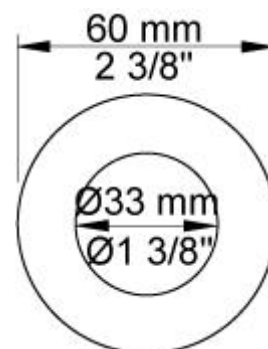

Flow

	Bar:	1,0	2,0	3,0	4,0	5,0
080W	(l/min)	23,1	32,7	40,0	46,2	51,6
070W	(l/min)	23,1	32,7	40,0	46,2	51,6

Beskrivelse og tekniske data

Montering	Armaturet kan bestilles med 15 mm CU rør påloddet tilgange for installation på cu-rørs installationer. Armaturet kan tilsluttes med de medleveret 1/2" - 15 mm eller 1/2" - 18mm kompressionskoblinger og lekagesikringsbokse for PEX-rør.
Støjgruppe	Støjgruppe 2
Trykgruppe	Gruppe 300 kPa (Tryktabet over armaturet ved den forudsatte vandstrøm er mellem 150 og 300 kPa)

001

Dækroset, Ø60 mm. Hulstørrelse: 30 mm. VVS nr. 727646000, farve 16 krom. VVS nr. 727646081, farve 20 børstet krom. VVS nr. 727646040, farve 40 rustfrit stål.

001G

60 mm dækroset. Hul Ø33 mm. VVS nr. 727646600, farve 16 krom. VVS nr. 727646681, farve 20 børstet krom. VVS nr. 727646640, farve 40 rustfrit stål.

070W

Kneipp slange. Der skal mindst være 20L/min. til rådighed. VVS nr. 727642800, farve 16 krom. VVS nr. 727642881, farve 20 børstet krom. VVS nr. 727642840, farve 40 rustfrit stål.

080W

Vandfaldsbruser. Der skal mindst være 14L/min. til rådighed.VVS nr. 727645800, farve 16 krom.VVS nr. 727645801, farve 20 børstet krom.VVS nr. 727645802, farve 40 rustfrit stål.