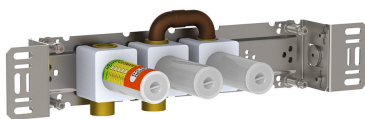

Dato:

Kunde:

Projekt:

COMBI-32

Vandfaldsbruser, Kneipp slange og 3/4" stopventil med keramisk ventil. Combi-32UP = Ventil for én slags vand 2800V, afgangsmuffe 200M. Combi-32AP = 2 stk. greb NR17, Kneipp slange 070W, vandfaldsbruser 080W, 60 mm dækrosetter: 1 stk. 001, 3 stk. 001G. Der skal mindst være 20L/min. til rådighed.

070W

Kneipp slange. Der skal mindst være 20L/min. til rådighed. VVS nr. 727642800, farve 16 krom. VVS nr. 727642881, farve 20 børstet krom. VVS nr. 727642840, farve 40 rustfrit stål.

080W

Vandfaldsbruser. Der skal mindst være 14L/min. til rådighed.VVS nr. 727645800, farve 16 krom.VVS nr. 727645801, farve 20 børstet krom.VVS nr. 727645802, farve 40 rustfrit stål.

200M

Løs afgangsmuffe. Tilgang: 1/2". Afgang: 3/4".VVS nr. 715139100

2800V

3/4" ventil og 3/4" ventil til én slags vand.

**NR17**

Greb til 600, 700, 800, 900, 1500, 2800, 2900, S20, S21, S40 og S42.
VVS nr. 715142100, farve 16 krom.VVS nr. 715142181, farve 20
børstet krom.VVS nr. 715142140, farve 40 rustfrit stål.