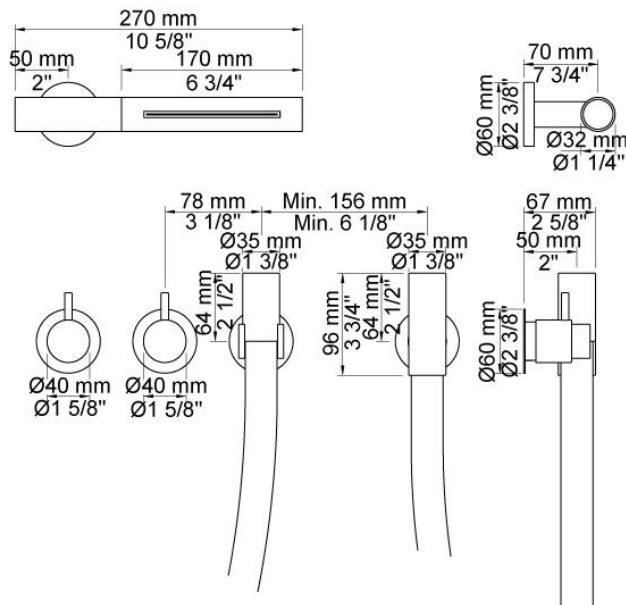

Flow

	Bar:	1,0	2,0	3,0	4,0	5,0
080W	(l/min)	23,1	32,7	40,0	46,2	51,6
070W	(l/min)	23,1	32,7	40,0	46,2	51,6

Beskrivelse og tekniske data

Montering	Armaturet kan bestilles med 15 mm CU rør påloddet tilgange for installation på cu-rørs installationer. Armaturet kan tilsluttes med de medleveret 1/2" - 15 mm eller 1/2" - 18mm kompressionskoblinger og lekagesikringsbokse for PEX-rør.
Støjgruppe	Støjgruppe 2
Trykgruppe	Gruppe 300 kPa (Tryktabet over armaturet ved den forudsatte vandstrøm er mellem 150 og 300 kPa)

001

Dækroset, Ø60 mm. Hulstørrelse: 30 mm. VVS nr. 727646000, farve 16 krom. VVS nr. 727646081, farve 20 børstet krom. VVS nr. 727646040, farve 40 rustfrit stål.

001G

60 mm dækroset. Hul Ø33 mm. VVS nr. 727646600, farve 16 krom. VVS nr. 727646681, farve 20 børstet krom. VVS nr. 727646640, farve 40 rustfrit stål.

070W

Kneipp slange. Der skal mindst være 20L/min. til rådighed. VVS nr. 727642800, farve 16 krom. VVS nr. 727642881, farve 20 børstet krom. VVS nr. 727642840, farve 40 rustfrit stål.

080W

Vandfaldsbruser. Der skal mindst være 14L/min. til rådighed.VVS nr. 727645800, farve 16 krom.VVS nr. 727645801, farve 20 børstet krom.VVS nr. 727645802, farve 40 rustfrit stål.

200M

Løs afgangsmuffe. Tilgang: 1/2". Afgang: 3/4".VVS nr. 715139100

2800V

3/4" ventil og 3/4" ventil til én slags vand.

**NR17**

Greb til 600, 700, 800, 900, 1500, 2800, 2900, S20, S21, S40 og S42.
VVS nr. 715142100, farve 16 krom.VVS nr. 715142181, farve 20
børstet krom.VVS nr. 715142140, farve 40 rustfrit stål.