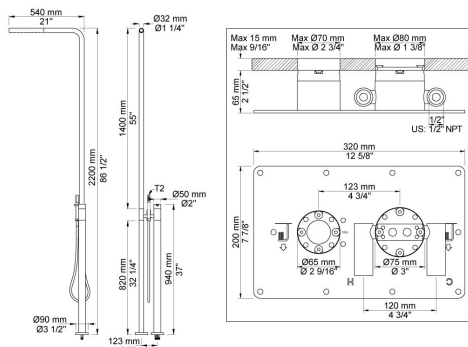

FS3

Fritstående bruser med termostat og håndbruser. Højde 2200 mm.FS3UP = Indbygningsdele til FS3.FS3AP = Synlige dele til FS3.Hvis flisebelægningen er tykkere end 15 mm, bestilles forlængerdele. Bestilles disse sammen med FS3, leveres de uden beregning.Ved udendørs installation skal FS3 afmonteres helt når temperaturen falder til under frysepunktet 0°C/32°F. Opbevares tørt og frostfrit.

Flow

	Bar:	1,0	2,0	3,0	4,0	5,0
FS3	(l/min)	7,5	10,6	13,0	15,0	16,8
FS3 ¹⁾	(l/min)	5,2	7,3	9,0	9,0	9,0

¹⁾ T2

Beskrivelse og tekniske data

Montering	Armaturet kan tilsluttes med medleveret 1/2" - 15 mm kompressionskoblinger og lekagesikringsboks til PEX-rør.
Støjgruppe	Støjgruppe 1
Forudsat vandstrøm	0,20
Trykgruppe	Gruppe 300 kPa (Tryktabet over armaturet ved den forudsatte vandstrøm er mellem 150 og 300 kPa)
Bemærkninger	Data er for den største forudsatte vandstrøm til denne kombination.