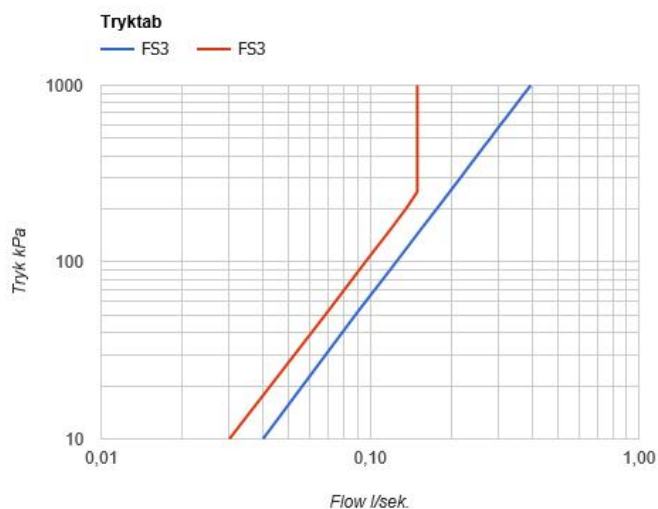

FS3

Fritstående bruser med termostat og håndbruser. Højde 2200 mm.FS3UP = Indbygningsdele til FS3.FS3AP = Synlige dele til FS3.Hvis flisebelægningen er tykkere end 15 mm, bestilles forlængerdele. Bestilles disse sammen med FS3, leveres de uden beregning.Ved udendørs installation skal FS3 afmonteres helt når temperaturen falder til under frysepunktet 0°C/32°F. Opbevares tørt og frostfrit.

Flow

	Bar:	1,0	2,0	3,0	4,0	5,0
FS3	(l/min)	7,5	10,6	13,0	15,0	16,8
FS3 ¹⁾	(l/min)	5,2	7,3	9,0	9,0	9,0

¹⁾ T2

Beskrivelse og tekniske data

Montering	Armaturet kan tilsluttes med medleveret 1/2" - 15 mm kompressionskoblinger og lekagesikringsboks til PEX-rør.
Støjgruppe	Støjgruppe 1
Forudsat vandstrøm	0,20
Trykgruppe	Gruppe 300 kPa (Tryktabet over armaturet ved den forudsatte vandstrøm er mellem 150 og 300 kPa)
Bemærkninger	Data er for den største forudsatte vandstrøm til denne kombination.