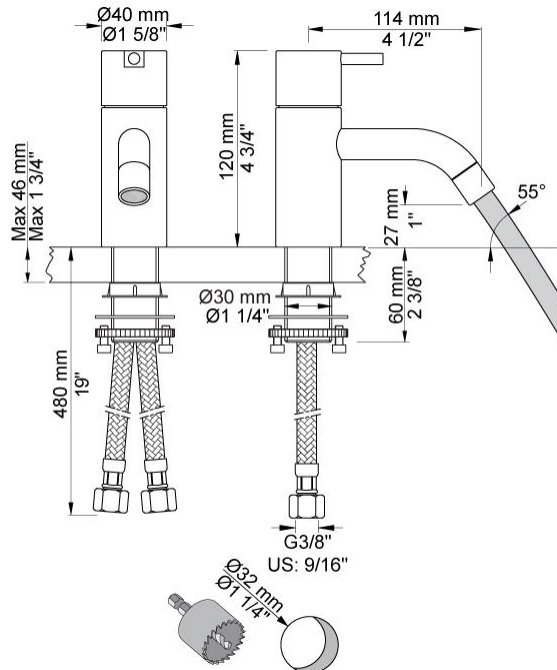

--

Dato:
Kunde:
Projekt:

HV1

Et-grebsblander med keramisk ventilenhed, fast tud med vandbesparende luftindblander. Højde: 120 mm. Højde: 120 mm. Hulstørrelse: 32 mm. VVS nr. 715211000, farve 16 krom. VVS nr. 715211081, farve 20 børstet krom. VVS nr. 715211040, farve 40 rustfrit stål.

Flow

	Bar:	1,0	2,0	3,0	4,0	5,0
HV1 ¹⁾	(l/min)	2,6	3,7	4,5	4,5	4,5
HV1	(l/min)	2,9	4,1	5,0	5,0	5,0

¹⁾ USA standard

Beskrivelse og tekniske data

Montering	Tilgang nedefra gennem fleksible tilslutningslanger med 3/8" omløber eller kan bestilles med 10 mm CU-rør.
Støjgruppe	Støjgruppe 1
Forudsat vandstrøm	0,10
Trykgruppe	Gruppe 150 kPa (Tryktabet over armaturet ved den forudsatte vandstrøm er mellem 50 og 150 kPa)