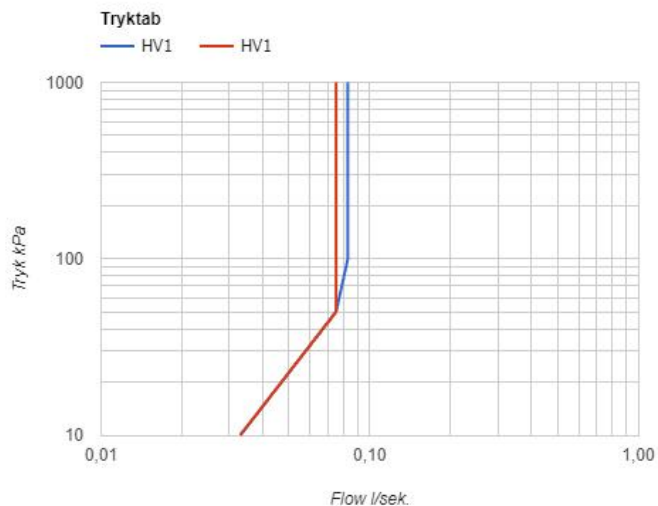

--

Dato:
Kunde:
Projekt:

HV1

Et-grebsblander med keramisk ventilenhed, fast tud med vandbesparende luftindblander. Højde: 120 mm. Højde: 120 mm. Hulstørrelse: 32 mm. VVS nr. 715211000, farve 16 krom. VVS nr. 715211081, farve 20 børstet krom. VVS nr. 715211040, farve 40 rustfrit stål.

Flow

	Bar:	1,0	2,0	3,0	4,0	5,0
HV1 ¹⁾	(l/min)	2,6	3,7	4,5	4,5	4,5
HV1	(l/min)	2,9	4,1	5,0	5,0	5,0

¹⁾ USA standard

Beskrivelse og tekniske data

Montering	Tilgang nedefra gennem fleksible tilslutningslanger med 3/8" omløber eller kan bestilles med 10 mm CU-rør.
Støjgruppe	Støjgruppe 1
Forudsat vandstrøm	0,10
Trykgruppe	Gruppe 150 kPa (Tryktabet over armaturet ved den forudsatte vandstrøm er mellem 50 og 150 kPa)