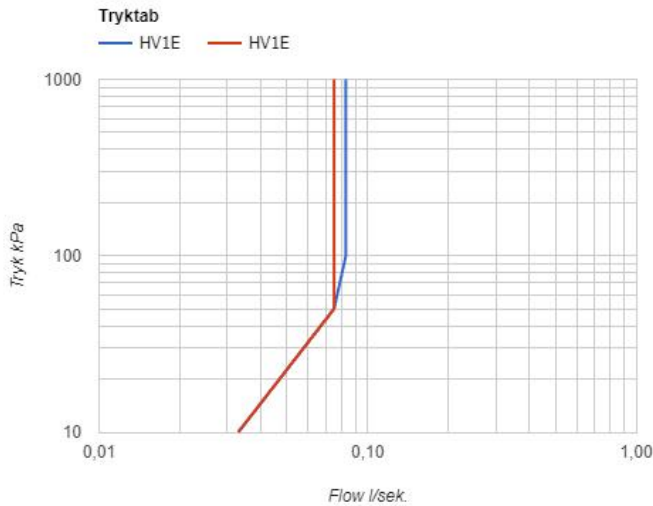

--

Dato:
Kunde:
Projekt:

**HV1E**

Elektronisk blander med fast tud. Temperaturen indstilles ved, at grebet drejes. Til batteri. Højde: 150 mm. Hulstørrelse: 32 mm. Elektronikbox VR2618 medleveres.

Handicapvenlig.

**Flow**

	Bar:	1,0	2,0	3,0	4,0	5,0
HV1E	(l/min)	2,9	4,1	5,0	5,0	5,0
HV1E <sup>1)</sup>	(l/min)	2,6	3,7	4,5	4,5	4,5

<sup>1)</sup> USA standard

**Beskrivelse og tekniske data**

Montering	Til Elektronikboks 3/8" - til Armatur fleksible tilslutningslanger med 10 mm studs eller gennem 10 mm CU-rør.
Støjgruppe	Støjgruppe 1
Forudsat vandstrøm	0,10
Trykgruppe	Gruppe 150 kPa (Tryktabet over armaturet ved den forudsatte vandstrøm er mellem 50 og 150 kPa)