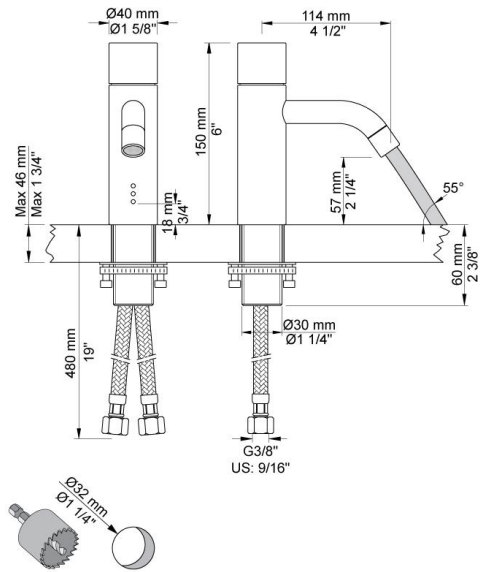

--

Dato:
Kunde:
Projekt:

**HV1E**

Elektronisk blander med fast tud. Temperaturen indstilles ved, at grebet drejes. Til batteri. Højde: 150 mm. Hulstørrelse: 32 mm. Elektronikbox VR2618 medleveres.

Handicapvenlig.

**Flow**

	Bar:	1,0	2,0	3,0	4,0	5,0
HV1E	(l/min)	2,9	4,1	5,0	5,0	5,0
HV1E <sup>1)</sup>	(l/min)	2,6	3,7	4,5	4,5	4,5

<sup>1)</sup> USA standard

**Beskrivelse og tekniske data**

Montering	Til Elektronikboks 3/8" - til Armatur fleksible tilslutningslanger med 10 mm studs eller gennem 10 mm CU-rør.
Støjgruppe	Støjgruppe 1
Forudsat vandstrøm	0,10
Trykgruppe	Gruppe 150 kPa (Tryktabet over armaturet ved den forudsatte vandstrøm er mellem 50 og 150 kPa)