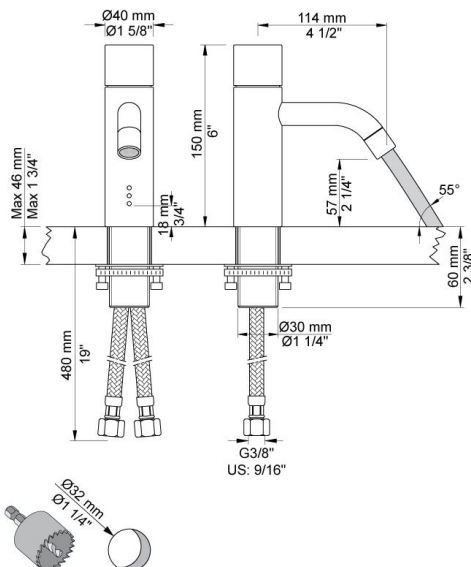

--

Dato:
Kunde:
Projekt:

HV1EN

Elektronisk blander med fast tud. Temperaturen indstilles ved, at grebet drejes. Inkl. transformere til net. Højde: 150 mm. Hulstørrelse: 32 mm.
Elektronikbox VR2618 medleveres.

Elektronikbox VR2618 medleveres.

Handicapvenlig.

Flow

	Bar:	1,0	2,0	3,0	4,0	5,0
HV1EN	(l/min)	2,9	4,1	5,0	5,0	5,0
HV1EN ¹⁾	(l/min)	2,6	3,7	4,5	4,5	4,5

¹⁾ USA Standard

Beskrivelse og tekniske data

Montering	Til Elektronikboks 3/8" - til Armatur fleksible tilslutningsslanger med 10 mm studs eller gennem 10 mm CU-rør.
Støjgruppe	Støjgruppe 1
Forudsat vandstrøm	0,10
Trykgruppe	Gruppe 150 kPa (Tryktabet over armaturet ved den forudsatte vandstrøm er mellem 50 og 150 kPa)