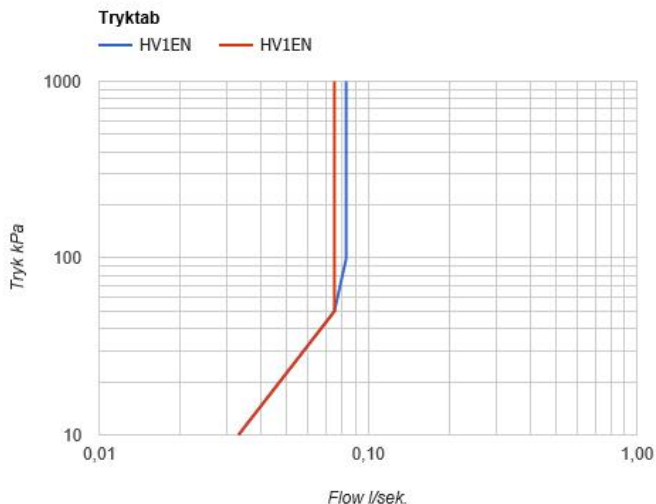

--

Dato:
Kunde:
Projekt:

HV1EN

Elektronisk blander med fast tud. Temperaturen indstilles ved, at grebet drejes. Inkl. transformere til net. Højde: 150 mm. Hulstørrelse: 32 mm.
Elektronikbox VR2618 medleveres.

Elektronikbox VR2618 medleveres.

Handicapvenlig.

Flow

	Bar:	1,0	2,0	3,0	4,0	5,0
HV1EN	(l/min)	2,9	4,1	5,0	5,0	5,0
HV1EN ¹⁾	(l/min)	2,6	3,7	4,5	4,5	4,5

¹⁾ USA Standard

Beskrivelse og tekniske data

Montering	Til Elektronikboks 3/8" - til Armatur fleksible tilslutningsslanger med 10 mm studs eller gennem 10 mm CU-rør.
Støjgruppe	Støjgruppe 1
Forudsat vandstrøm	0,10
Trykgruppe	Gruppe 150 kPa (Tryktabet over armaturet ved den forudsatte vandstrøm er mellem 50 og 150 kPa)