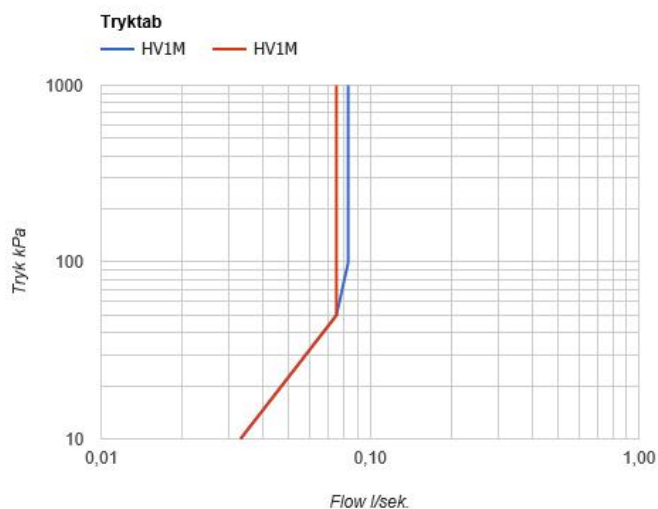

--

Dato:
Kunde:
Projekt:

**HV1M**

Et-grebsblander med keramisk ventilenhed med mellemlangt greb, fast tud med vandbesparende luftindblænder. Højde: 120 mm. Hulstørrelse: 32 mm. VVS nr. 715211100, farve 16 krom. VVS nr. 715211181, farve 20 børstet krom. VVS nr. 715211140, farve 40 rustfrit stål.

Handicapvenlig.

**Flow**

	Bar:	1,0	2,0	3,0	4,0	5,0
HV1M	(l/min)	2,9	4,1	5,0	5,0	5,0
HV1M <sup>1)</sup>	(l/min)	2,6	3,7	4,5	4,5	4,5

<sup>1)</sup> USA standard

**Beskrivelse og tekniske data**

Montering	Tilgang nedefra gennem fleksible tilslutningslanger med 3/8" omløber eller kan bestilles med 10 mm CU-rør.
Støjgruppe	Støjgruppe 1
Forudsat vandstrøm	0,10
Trykgruppe	Gruppe 150 kPa (Tryktabet over armaturet ved den forudsatte vandstrøm er mellem 50 og 150 kPa)