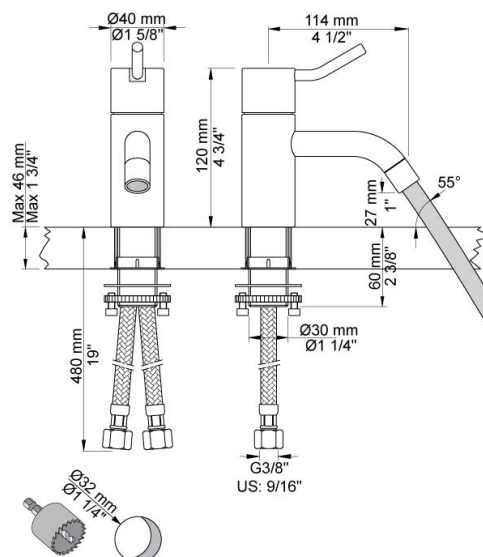

--

Dato:
Kunde:
Projekt:

**HV1M**

Et-grebsblander med keramisk ventilenhed med mellemlangt greb, fast tud med vandbesparende luftindblænder. Højde: 120 mm. Hulstørrelse: 32 mm. VVS nr. 715211100, farve 16 krom. VVS nr. 715211181, farve 20 børstet krom. VVS nr. 715211140, farve 40 rustfrit stål.

Handicapvenlig.

**Flow**

	Bar:	1,0	2,0	3,0	4,0	5,0
HV1M	(l/min)	2,9	4,1	5,0	5,0	5,0
HV1M <sup>1)</sup>	(l/min)	2,6	3,7	4,5	4,5	4,5

<sup>1)</sup> USA standard

**Beskrivelse og tekniske data**

Montering	Tilgang nedefra gennem fleksible tilslutningslanger med 3/8" omløber eller kan bestilles med 10 mm CU-rør.
Støjgruppe	Støjgruppe 1
Forudsat vandstrøm	0,10
Trykgruppe	Gruppe 150 kPa (Tryktabet over armaturet ved den forudsatte vandstrøm er mellem 50 og 150 kPa)