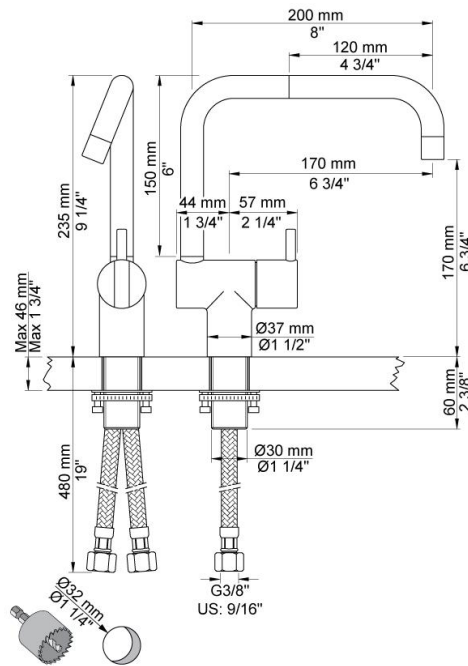

--

Dato:
Kunde:
Projekt:

KV1

Et-grebsblender med keramisk ventilenhed, dobbelt svingbar tud med vandbesparende luftindblander. Højde: 235 mm. Hulstørrelse: 32 mm.

VVS nr. 715221000, farve 16 krom. VVS nr. 715221081, farve 20 børstet krom. VVS nr. 715221040, farve 40 rustfrit stål.

Flow

	Bar:	1,0	2,0	3,0	4,0	5,0
KV1 ¹⁾	(l/min)	4,8	6,8	8,3	8,3	8,3
KV1 ²⁾	(l/min)	2,6	3,7	4,5	4,5	4,5

¹⁾ Standard

²⁾ USA standard

Beskrivelse og tekniske data

Montering	Tilgang nedefra gennem fleksible tilslutningsslangere med 3/8" omløber eller kan bestilles med 10 mm CU-rør.
Støjgruppe	Støjgruppe 1
Forudsat vandstrøm	0,20
Trykgruppe	Gruppe 300 kPa (Tryktabet over armaturet ved den forudsatte vandstrøm er mellem 150 og 300 kPa)