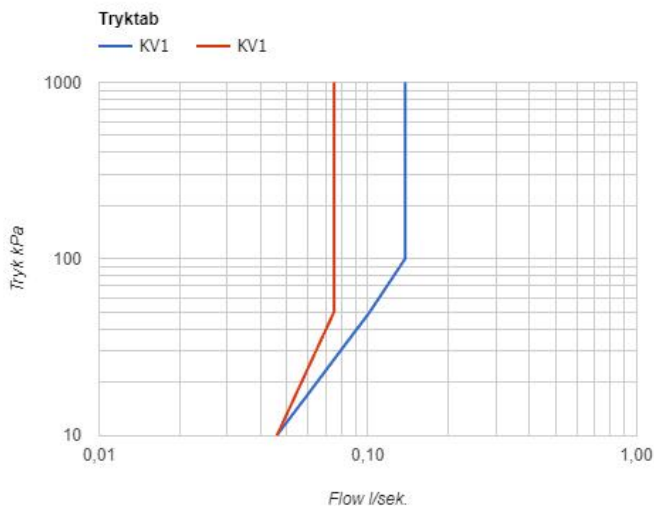

--

Dato:
Kunde:
Projekt:

KV1

Et-grebsblender med keramisk ventilenhed, dobbelt svingbar tud med vandbesparende luftindblander. Højde: 235 mm. Hulstørrelse: 32 mm.

VVS nr. 715221000, farve 16 krom. VVS nr. 715221081, farve 20 børstet krom. VVS nr. 715221040, farve 40 rustfrit stål.

Flow

	Bar:	1,0	2,0	3,0	4,0	5,0
KV1 ¹⁾	(l/min)	4,8	6,8	8,3	8,3	8,3
KV1 ²⁾	(l/min)	2,6	3,7	4,5	4,5	4,5

¹⁾ Standard

²⁾ USA standard

Beskrivelse og tekniske data

Montering	Tilgang nedefra gennem fleksible tilslutningsslangere med 3/8" omløber eller kan bestilles med 10 mm CU-rør.
Støjgruppe	Støjgruppe 1
Forudsat vandstrøm	0,20
Trykgruppe	Gruppe 300 kPa (Tryktabet over armaturet ved den forudsatte vandstrøm er mellem 150 og 300 kPa)