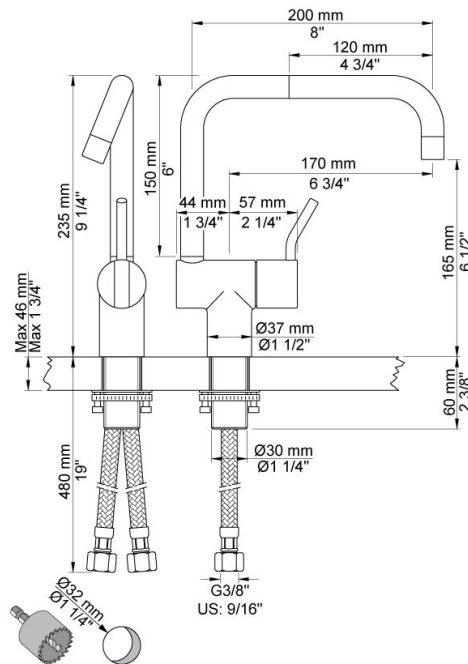

--

Dato:
Kunde:
Projekt:

KV1M

Et-grebsblander med mellemlangt greb, keramisk ventilenhed, dobbelt svingbar tud med vandbesparende luftindblander. Højde: 235 mm. Hulstørrelse: 32 mm. VVS nr. 715221100, farve 16 krom.

Handicapvenlig.

Flow

	Bar:	1,0	2,0	3,0	4,0	5,0
KV1M	(l/min)	4,8	6,8	8,3	8,3	8,3
KV1M ¹⁾	(l/min)	2,6	3,7	4,5	4,5	4,5

¹⁾ US standard

Beskrivelse og tekniske data

Montering	Tilgang nedefra gennem fleksible tilslutningslanger med 3/8" omløber eller kan bestilles med 10 mm CU-rør.
Støjgruppe	Støjgruppe 1
Forudsat vandstrøm	0,20
Trykgruppe	Gruppe 300 kPa (Tryktabet over armaturet ved den forudsatte vandstrøm er mellem 150 og 300 kPa)