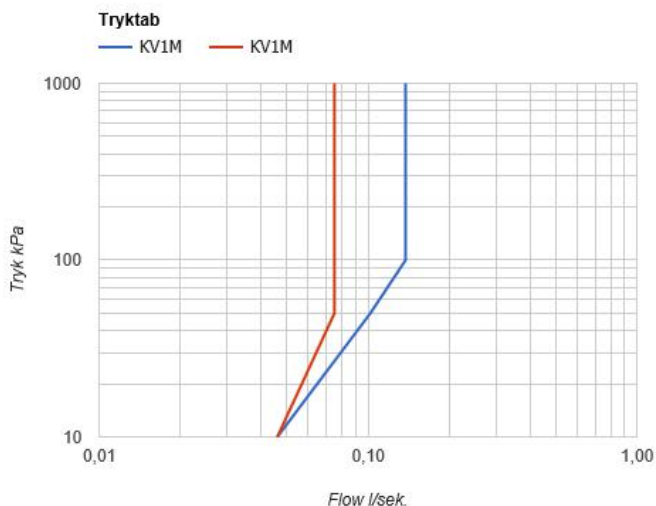

--

Dato:
Kunde:
Projekt:

KV1M

Et-grebsblander med mellemlangt greb, keramisk ventilenhed, dobbelt svingbar tud med vandbesparende luftindblander. Højde: 235 mm. Hulstørrelse: 32 mm. VVS nr. 715221100, farve 16 krom.

Handicapvenlig.

Flow

	Bar:	1,0	2,0	3,0	4,0	5,0
KV1M	(l/min)	4,8	6,8	8,3	8,3	8,3
KV1M ¹⁾	(l/min)	2,6	3,7	4,5	4,5	4,5

¹⁾ US standard

Beskrivelse og tekniske data

Montering	Tilgang nedefra gennem fleksible tilslutningslanger med 3/8" omløber eller kan bestilles med 10 mm CU-rør.
Støjgruppe	Støjgruppe 1
Forudsat vandstrøm	0,20
Trykgruppe	Gruppe 300 kPa (Tryktabet over armaturet ved den forudsatte vandstrøm er mellem 150 og 300 kPa)