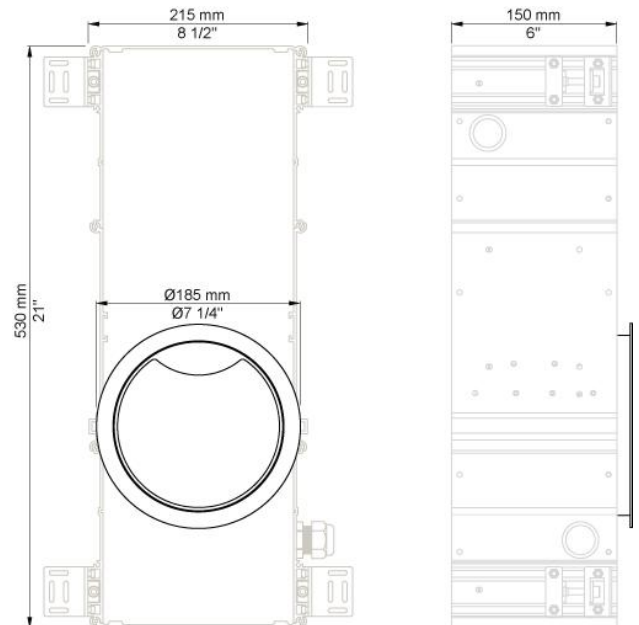

RS10

Elektronisk sæbedispenser. Indbygningsdybde: 150 mm. Vægtykkelse: Min. 12 mm, max. 25 mm. Bevægelsessensor lyser op når en person nærmer sig. Kan deaktiveres. Sæbeindikator lyser (grøn-rød). Strømforsyning 110-230V. Transformer medleveres. Vandalsikret mod utilsigtet aktivering. Ring leveres i højglanspoleret krom, messing natur, børstet krom, børstet rustfrit stål eller 15 forskellige farver. Frontplade i sort eller hvid.

Leveres i farverne

Farve 02, Grå	Farve 21, Mørkerød
Farve 04, Blå	Farve 25, Pink
Farve 05, Orange	Farve 27, Mat-sort
Farve 06, Lysegrøn	Farve 28, Mat-hvid
Farve 08, Gul	Farve 40, Børstet Rustfrit stål
Farve 09, Koksgrå	Farve 60, Sort
Farve 12, Mokka	Farve 61, Børstet sort
Farve 14, Orange-rød	Farve 62, Dyb sort
Farve 15, Mørkeblå	Farve 63, Kobber
Farve 16, Krom	Farve 64, Børstet kobber
Farve 17, Blank sort	Farve 65, Guld
Farve 18, Hvid	Farve 68, Sølv
Farve 19, Messing natur	Farve 70, Børstet guld
Farve 20, Børstet krom