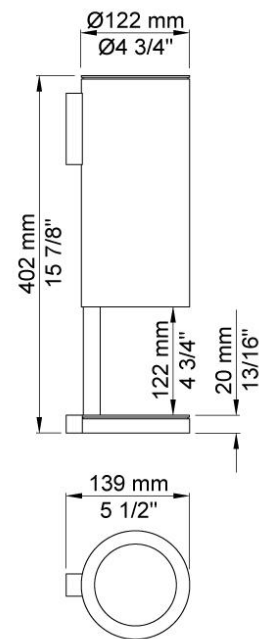

RS11/1

Sensorstyret håndspnit- og sæbedispenser, vægmonteret. Indhold 1000 ml. Ca. 1000 aktiveringer. Batterier: 4 x 1.5V AA. Separate pumpemoduler medfølger: VR414 anvendes til desinfektionspray med alkohol. VR415 anvendes til skumsæbe og skumdesinfektion. VR416 anvendes til alle slags flydende sæber og gel desinfektion. Leveres i alle VOLA overflader med beholder, ring og låg i sort eller hvid.

Handicapvenlig.

Leveres i farverne

Farve 02, Grå	Farve 21, Mørkerød
Farve 04, Blå	Farve 25, Pink
Farve 05, Orange	Farve 27, Mat-sort
Farve 06, Lysegrøn	Farve 28, Mat-hvid
Farve 08, Gul	Farve 40, Børstet Rustfrit stål
Farve 09, Koksgrå	Farve 60, Sort
Farve 12, Mokka	Farve 61, Børstet sort
Farve 14, Orange-rød	Farve 62, Dyb sort
Farve 15, Mørkeblå	Farve 63, Kobber
Farve 16, Krom	Farve 64, Børstet kobber
Farve 17, Blank sort	Farve 65, Guld
Farve 18, Hvid	Farve 68, Sølv
Farve 19, Messing natur	Farve 70, Børstet guld
Farve 20, Børstet krom