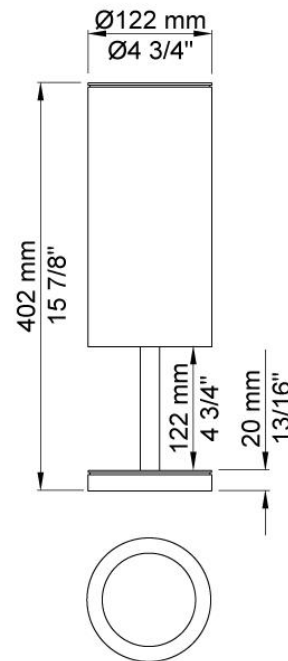

RS11/2

Sensorstyret håndspit- og sæbedispenser, bordmonteret. Indhold 1000 ml. Ca. 1000 aktiveringer. Batterier: 4 x 1.5V AA. Separate pumpemoduler medfølger. VR414 anvendes til desinfektionspray med alkohol. VR415 anvendes til skumsæbe og Skumdesinfektion. VR416 anvendes til alle slags flydende sæber og gel desinfektion. Leveres i alle VOLA overflader med beholder, ring og låg i sort eller hvid.

Handicapvenlig.

Leveres i farverne

Farve 02, Grå	Farve 21, Mørkerød
Farve 04, Blå	Farve 25, Pink
Farve 05, Orange	Farve 27, Mat-sort
Farve 06, Lysegrøn	Farve 28, Mat-hvid
Farve 08, Gul	Farve 40, Børstet Rustfrit stål
Farve 09, Koksgrå	Farve 60, Sort
Farve 12, Mokka	Farve 61, Børstet sort
Farve 14, Orange-rød	Farve 62, Dyb sort
Farve 15, Mørkeblå	Farve 63, Kobber
Farve 16, Krom	Farve 64, Børstet kobber
Farve 17, Blank sort	Farve 65, Guld
Farve 18, Hvid	Farve 68, Sølv
Farve 19, Messing natur	Farve 70, Børstet guld
Farve 20, Børstet krom