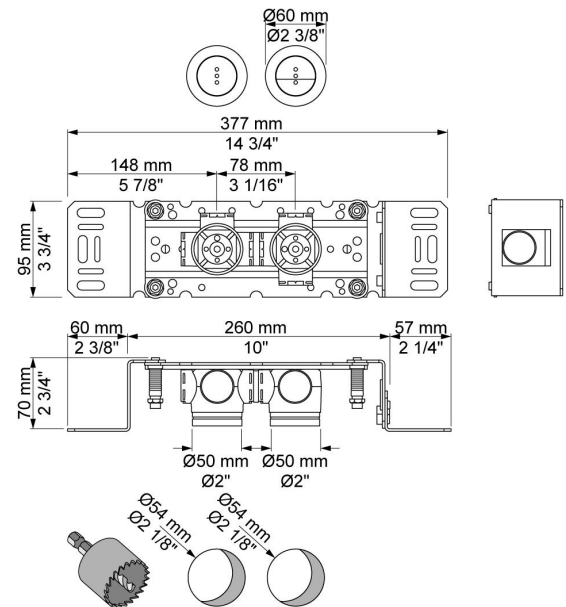

RS83E

Elektronisk cisternebetjening med dobbelt skyl.Kan installeres i alle vægtykkelser ved hjælp af forlængere.Op til 10 cm sensorrækkevidde.Passer til følgende Geberit cisterner:Sigma UP320, Geberit strømforsyning (115.861.00.6) og Geberit løfteanordning til stor og lille skyl med motor (115.862.00.6). Medleveres ikke.Omega 82/98 cm, Geberit strømforsyning (115.861.00.6) og Geberit løfteanordning til stor og lille skyl med motor (115.955.00.6). Medleveres ikke.Roset: Udvendig diameter 60 mm.Hulstørrelse i væg: 54 mm.

Handicapvenlig.

Leveres i farverne

Farve 02, Grå	Farve 21, Mørkerød
Farve 04, Blå	Farve 25, Pink
Farve 05, Orange	Farve 27, Mat-sort
Farve 06, Lysegrøn	Farve 28, Mat-hvid
Farve 08, Gul	Farve 40, Børstet Rustfrit stål
Farve 09, Koksgrå	Farve 60, Sort
Farve 12, Mokka	Farve 61, Børstet sort
Farve 14, Orange-rød	Farve 62, Dyb sort
Farve 15, Mørkeblå	Farve 63, Kobber
Farve 16, Krom	Farve 64, Børstet kobber
Farve 17, Blank sort	Farve 65, Guld
Farve 18, Hvid	Farve 68, Sølv
Farve 19, Messing natur	Farve 70, Børstet guld
Farve 20, Børstet krom