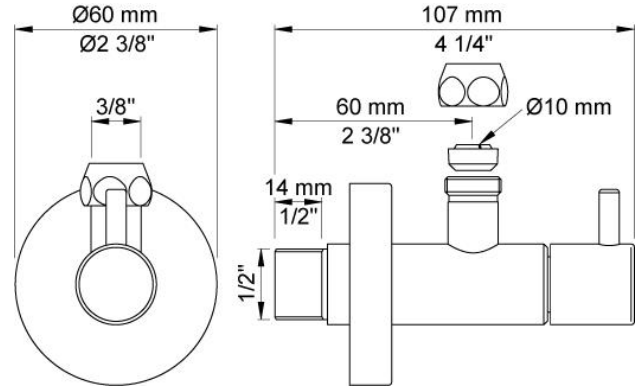

--

Dato:
Kunde:
Projekt:

**S10**

½" vinkelstopventil.VVS nr. 727619600, farve 16 krom.VVS nr. 727619681, farve 20 børstet krom.VVS nr. 727619640, farve 40 rustfrit stål.

**Flow**

	Bar:	1,0	2,0	3,0	4,0	5,0
S10	(l/min)	15,6	22,1	27,0	31,2	34,9