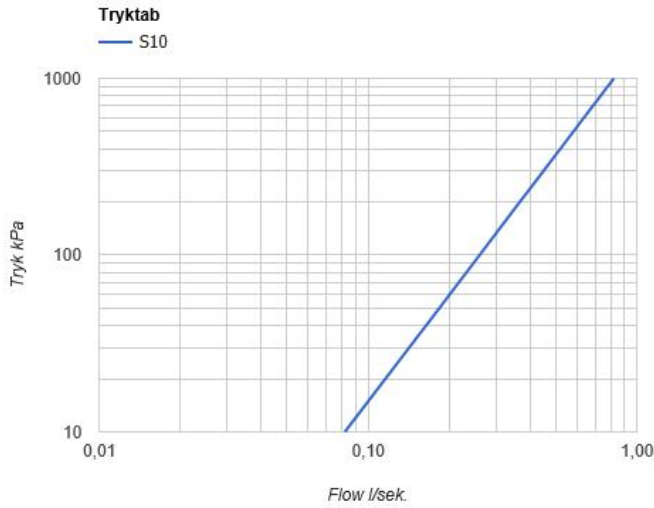

--

Dato:
Kunde:
Projekt:

**S10**

½" vinkelstopventil.VVS nr. 727619600, farve 16 krom.VVS nr. 727619681, farve 20 børstet krom.VVS nr. 727619640, farve 40 rustfrit stål.

**Flow**

	Bar:	1,0	2,0	3,0	4,0	5,0
S10	(l/min)	15,6	22,1	27,0	31,2	34,9