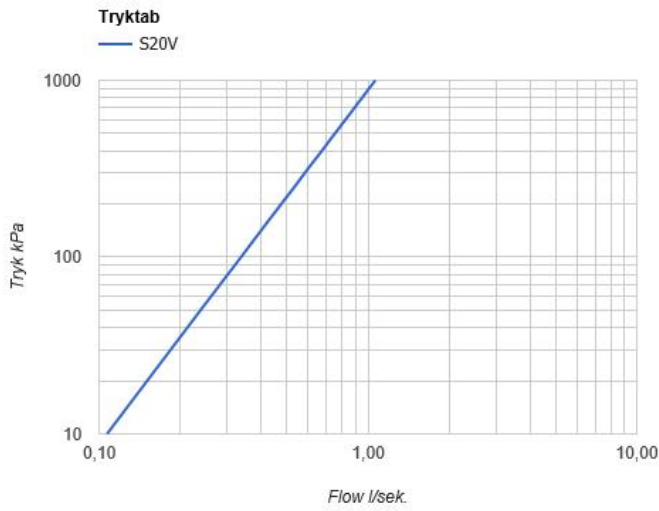

S20V

Stopventil ½". Tilgang: ½"Afgang: ½"

Flow

	Bar:	1,0	2,0	3,0	4,0	5,0
S20V	(l/min)	20,2	28,6	35,0	40,4	45,2

Leveres i farverne