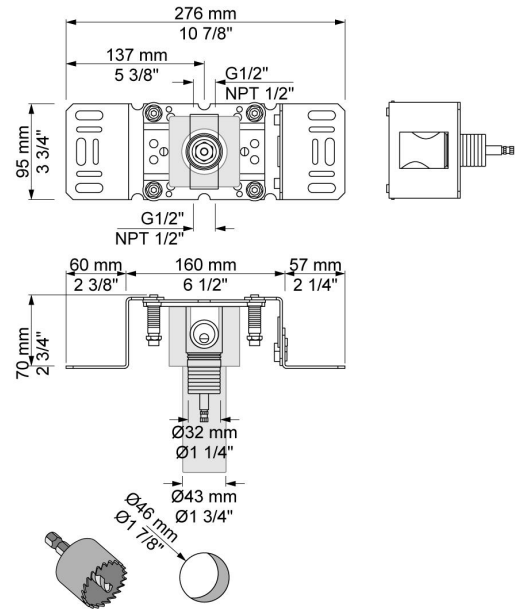

S20V

Stopventil ½". Tilgang: ½"Afgang: ½"

Flow

	Bar:	1,0	2,0	3,0	4,0	5,0
S20V	(l/min)	20,2	28,6	35,0	40,4	45,2

Leveres i farverne