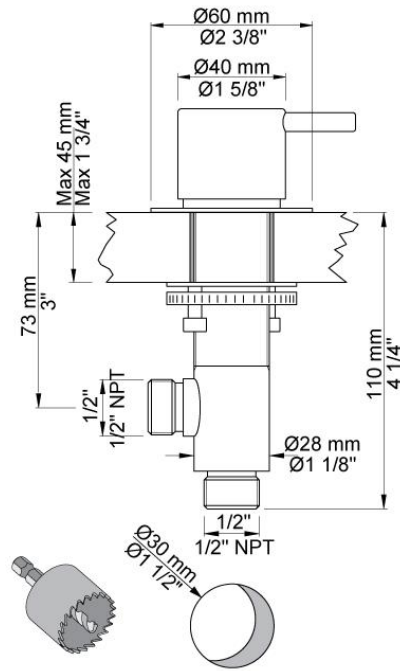

--

Dato:
Kunde:
Projekt:

S50

Stopventil med keramisk ventil, til sargmontage S50, 60 mm dækroset 001G. Med kontraventil. 1/2" tilgang/afgang. Hulstørrelse: 30 mm. VVS nr. 727626500, farve 16 krom. VVS nr. 727626581, farve 20 børstet krom. VVS nr. 727626540, farve 40 rustfrit stål.

Flow

	Bar:	1,0	2,0	3,0	4,0	5,0
S50	(l/min)	18,5	26,1	32,0	37,0	41,3

Leveres i farverne

Farve 02, Grå	Farve 21, Mørkerød
Farve 04, Blå	Farve 25, Pink
Farve 05, Orange	Farve 27, Mat-sort
Farve 06, Lysegrøn	Farve 28, Mat-hvid
Farve 08, Gul	Farve 40, Børstet Rustfrit stål
Farve 09, Koksgrå	Farve 60, Sort
Farve 12, Mokka	Farve 61, Børstet sort
Farve 14, Orange-rød	Farve 62, Dyb sort
Farve 15, Mørkeblå	Farve 63, Kobber
Farve 16, Krom	Farve 64, Børstet kobber
Farve 17, Blank sort	Farve 65, Guld
Farve 18, Hvid	Farve 68, Sølv
Farve 19, Messing natur	Farve 70, Børstet guld
Farve 20, Børstet krom	