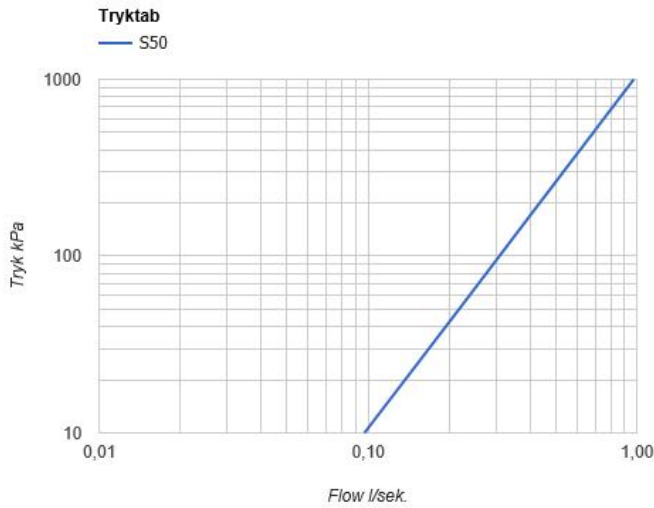

--

Dato:
Kunde:
Projekt:

S50

Stopventil med keramisk ventil, til sargmontage S50, 60 mm dækroset 001G. Med kontraventil. 1/2" tilgang/afgang. Hulstørrelse: 30 mm. VVS nr. 727626500, farve 16 krom. VVS nr. 727626581, farve 20 børstet krom. VVS nr. 727626540, farve 40 rustfrit stål.

Flow

	Bar:	1,0	2,0	3,0	4,0	5,0
S50	(l/min)	18,5	26,1	32,0	37,0	41,3

Leveres i farverne

Farve 02, Grå	Farve 21, Mørkerød
Farve 04, Blå	Farve 25, Pink
Farve 05, Orange	Farve 27, Mat-sort
Farve 06, Lysegrøn	Farve 28, Mat-hvid
Farve 08, Gul	Farve 40, Børstet Rustfrit stål
Farve 09, Koksgrå	Farve 60, Sort
Farve 12, Mokka	Farve 61, Børstet sort
Farve 14, Orange-rød	Farve 62, Dyb sort
Farve 15, Mørkeblå	Farve 63, Kobber
Farve 16, Krom	Farve 64, Børstet kobber
Farve 17, Blank sort	Farve 65, Guld
Farve 18, Hvid	Farve 68, Sølv
Farve 19, Messing natur	Farve 70, Børstet guld
Farve 20, Børstet krom	