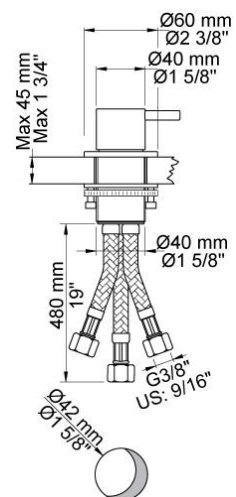

**Flow**

|      | Bar:    | 1,0  | 2,0  | 3,0  | 4,0  | 5,0  |
|------|---------|------|------|------|------|------|
| 090D | (l/min) | 10,4 | 14,7 | 18,0 | 20,8 | 23,2 |
| T1   | (l/min) | 5,8  | 8,2  | 10,0 | 11,6 | 12,9 |

**Beskrivelse og tekniske data**

|                    |   |
|--------------------|---|
| Montering          | Tilgang nedefra gennem fleksible tilslutningslanger med 3/8" omløber eller kan bestilles med 10 mm CU-rør.  |
| Støjgruppe         | Støjgruppe 1  |
| Forudsat vandstrøm | 0,30  |
| Trykgruppe         | Gruppe >300 kPa (Tryktabet over armaturet ved den forudsatte vandstrøm er over 300 kPa. Forudsætningerne for dimosionering efter forenklet beregning er ikke opfyldt) |
| Bemærkninger       | Armatyr med angivelse >300 kan ikke klassificeres i en trykgruppe, da tryktabet ved den forudsatte vandstrøm er større end 300 kPa                                    |

**090D**

Dobbelt svingbar tud med vandbesparende luftindblænder. Højde: 220 mm. Hulstørrelse: 22 mm. VVS nr. 727633400, farve 16 krom. VVS nr. 727633481, farve 20 børstet krom. VVS nr. 727633440, farve 40 rustfrit stål.

### T1

Udtrækkelig håndbruser inkl 1500 mm slange. Pladetykkelse: Max. 45 mm. Hulstørrelse: 30 mm. leveres som standard med 1500 mm metalslange. Såfremt der ønskes plastslange eller anden længde slange (1250 mm, 1750 mm eller 2000 mm ) oplyses dette ved bestilling. VVS nr. 727662500, farve 16 krom.VVS nr. 727662581, farve 20 børstet krom.VVS nr. 727662540, farve 40 rustfrit stål.