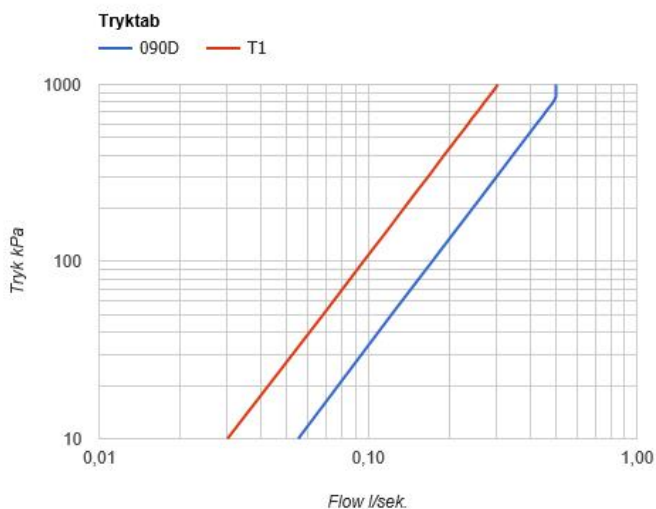

|  |
|--|
|  |
|--|

|          |
|----------|
| Dato:    |
| Kunde:   |
| Projekt: |

PSB Singapore

**SC10**

Et-grebsblender 2 stk. 2500 med dobbelt svingbar tud 090D og håndbruser T1.VVS nr. 715259000, farve 16 krom.VVS nr. 715259081, farve 20 børstet krom.VVS nr. 715259040, farve 40 rustfrit stål.

**Flow**

|      | Bar:    | 1,0  | 2,0  | 3,0  | 4,0  | 5,0  |
|------|---------|------|------|------|------|------|
| 090D | (l/min) | 10,4 | 14,7 | 18,0 | 20,8 | 23,2 |
| T1   | (l/min) | 5,8  | 8,2  | 10,0 | 11,6 | 12,9 |

**Beskrivelse og tekniske data**

|                    |   |
|--------------------|---|
| Montering          | Tilgang nedefra gennem fleksible tilslutningslanger med 3/8" omløber eller kan bestilles med 10 mm CU-rør.  |
| Støjgruppe         | Støjgruppe 1  |
| Forudsat vandstrøm | 0,30  |
| Trykgruppe         | Gruppe >300 kPa (Tryktabet over armaturet ved den forudsatte vandstrøm er over 300 kPa. Forudsætningerne for dimosionering efter forenklet beregning er ikke opfyldt) |
| Bemærkninger       | Armatyr med angivelse >300 kan ikke klassificeres i en trykgruppe, da tryktabet ved den forudsatte vandstrøm er større end 300 kPa                                    |