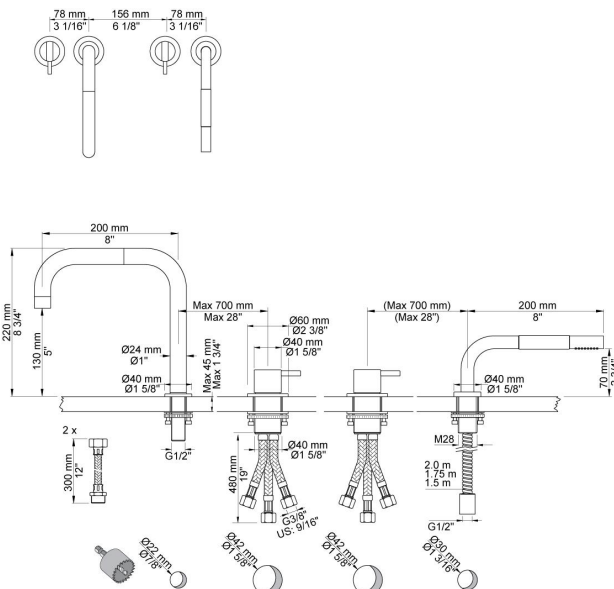

**Flow**

|      | Bar:    | 1,0  | 2,0  | 3,0  | 4,0  | 5,0  |
|------|---------|------|------|------|------|------|
| 090D | (l/min) | 10,4 | 14,7 | 18,0 | 20,8 | 23,2 |
| T1   | (l/min) | 5,8  | 8,2  | 10,0 | 11,6 | 12,9 |

**Beskrivelse og tekniske data**

|                    |   |
|--------------------|---|
| Montering          | Tilgang nedefra gennem fleksible tilslutningslanger med 3/8" omløber eller kan bestilles med 10 mm CU-rør.  |
| Støjgruppe         | Støjgruppe 1  |
| Forudsat vandstrøm | 0,30  |
| Trykgruppe         | Gruppe >300 kPa (Tryktabet over armaturet ved den forudsatte vandstrøm er over 300 kPa. Forudsætningerne for dimosionering efter forenklet beregning er ikke opfyldt) |
| Bemærkninger       | Armatyr med angivelse >300 kan ikke klassificeres i en trykgruppe, da tryktabet ved den forudsatte vandstrøm er større end 300 kPa                                    |

**090D**

Dobbelt svingbar tud med vandbesparende luftindblænder. Højde: 220 mm. Hulstørrelse: 22 mm. VVS nr. 727633400, farve 16 krom. VVS nr. 727633481, farve 20 børstet krom. VVS nr. 727633440, farve 40 rustfrit stål.

### T1

Udtrækkelig håndbruser inkl 1500 mm slange. Pladetykkelse: Max. 45 mm. Hulstørrelse: 30 mm. leveres som standard med 1500 mm metalslange. Såfremt der ønskes plastslange eller anden længde slange (1250 mm, 1750 mm eller 2000 mm ) oplyses dette ved bestilling. VVS nr. 727662500, farve 16 krom.VVS nr. 727662581, farve 20 børstet krom.VVS nr. 727662540, farve 40 rustfrit stål.