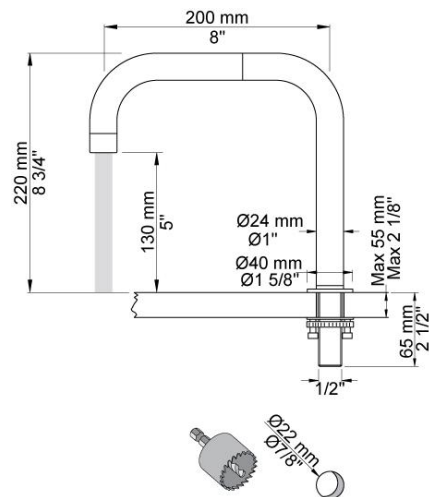

**Flow**

|      | Bar:    | 1,0  | 2,0  | 3,0  | 4,0  | 5,0  |
|------|---------|------|------|------|------|------|
| 090D | (l/min) | 10,4 | 14,7 | 18,0 | 20,8 | 23,2 |
| T1   | (l/min) | 5,8  | 8,2  | 10,0 | 11,6 | 12,9 |

**Beskrivelse og tekniske data**

|                    |   |
|--------------------|---|
| Montering          | Tilgang nedefra gennem fleksible tilslutningslanger med 3/8" omløber eller kan bestilles med 10 mm CU-rør.  |
| Støjgruppe         | Støjgruppe 1  |
| Forudsat vandstrøm | 0,30  |
| Trykgruppe         | Gruppe >300 kPa (Tryktabet over armaturet ved den forudsatte vandstrøm er over 300 kPa. Forudsætningerne for dimosionering efter forenklet beregning er ikke opfyldt) |
| Bemærkninger       | Armatyr med angivelse >300 kan ikke klassificeres i en trykgruppe, da tryktabet ved den forudsatte vandstrøm er større end 300 kPa                                    |

**090D**

Dobbelt svingbar tud med vandbesparende luftindblænder. Højde: 220 mm. Hulstørrelse: 22 mm. VVS nr. 727633400, farve 16 krom. VVS nr. 727633481, farve 20 børstet krom. VVS nr. 727633440, farve 40 rustfrit stål.

### T1

Udtrækkelig håndbruser inkl 1500 mm slange. Pladetykkelse: Max. 45 mm. Hulstørrelse: 30 mm. leveres som standard med 1500 mm metalslange. Såfremt der ønskes plastslange eller anden længde slange (1250 mm, 1750 mm eller 2000 mm ) oplyses dette ved bestilling. VVS nr. 727662500, farve 16 krom.VVS nr. 727662581, farve 20 børstet krom.VVS nr. 727662540, farve 40 rustfrit stål.