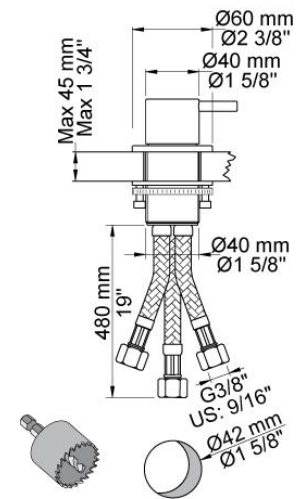

Flow

	Bar:	1,0	2,0	3,0	4,0	5,0
090D	(l/min)	15,0	21,2	26,0	30,0	30,0
T1	(l/min)	5,8	8,2	10,0	11,6	12,9

Beskrivelse og tekniske data

Montering	Tilgang nedefra gennem fleksible tilslutningsslanger med 3/8" omløber eller kan bestilles med 10 mm CU-rør. Tilgang nedefra via 1/2" RG for tilslutning med flexslange eller PEX rør.
Støjgruppe	Støjgruppe 1
Forudsat vandstrøm	0,30
Trykgruppe	Gruppe 300 kPa (Tryktabet over armaturet ved den forudsatte vandstrøm er mellem 150 og 300 kPa)
Bemærkninger	Data er for den største forudsatte vandstrøm til denne kombination.

090D

Dobbelt svingbar tud med vandbesparende luftindblender. Højde: 220 mm. Hulstørrelse: 22 mm. VVS nr. 727633400, farve 16 krom. VVS nr. 727633481, farve 20 børstet krom. VVS nr. 727633440, farve 40 rustfrit stål.

500

Et-grebsblender til sargmontage. Hulstørrelse: 42 mm. VVS nr. 715125500, farve 16 krom. VVS nr. 715125581, farve 20 børstet krom. VVS nr. 715125540, farve 40 rustfrit stål.

S50

Stopventil med keramisk ventil, til sargmontage S50, 60 mm dækroset 001G. Med kontraventil. 1/2" tilgang/afgang. Hulstørrelse: 30 mm. VVS nr. 727626500, farve 16 krom. VVS nr. 727626581, farve 20 børstet krom. VVS nr. 727626540, farve 40 rustfrit stål.

**T1**

Udtrækkelig håndbruser inkl 1500 mm slange. Pladetykkelse: Max. 45 mm. Hulstørrelse: 30 mm. leveres som standard med 1500 mm metalslange. Såfremt der ønskes plastslange eller anden længde slange (1250 mm, 1750 mm eller 2000 mm) oplyses dette ved bestilling. VVS nr. 727662500, farve 16 krom.VVS nr. 727662581, farve 20 børstet krom.VVS nr. 727662540, farve 40 rustfrit stål.