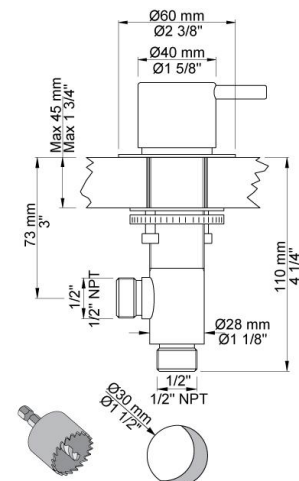

Flow

	Bar:	1,0	2,0	3,0	4,0	5,0
090D	(l/min)	15,0	21,2	26,0	30,0	30,0
T1	(l/min)	5,8	8,2	10,0	11,6	12,9

Beskrivelse og tekniske data

Montering	Tilgang nedefra gennem fleksible tilslutningsslanger med 3/8" omløber eller kan bestilles med 10 mm CU-rør. Tilgang nedefra via 1/2" RG for tilslutning med flexslange eller PEX rør.
Støjgruppe	Støjgruppe 1
Forudsat vandstrøm	0,30
Trykgruppe	Gruppe 300 kPa (Tryktabet over armaturet ved den forudsatte vandstrøm er mellem 150 og 300 kPa)
Bemærkninger	Data er for den største forudsatte vandstrøm til denne kombination.

090D

Dobbelt svingbar tud med vandbesparende luftindblender. Højde: 220 mm. Hulstørrelse: 22 mm. VVS nr. 727633400, farve 16 krom. VVS nr. 727633481, farve 20 børstet krom. VVS nr. 727633440, farve 40 rustfrit stål.

500

Et-grebsblender til sargmontage. Hulstørrelse: 42 mm. VVS nr. 715125500, farve 16 krom. VVS nr. 715125581, farve 20 børstet krom. VVS nr. 715125540, farve 40 rustfrit stål.

S50

Stopventil med keramisk ventil, til sargmontage S50, 60 mm dækroset 001G. Med kontraventil. 1/2" tilgang/afgang. Hulstørrelse: 30 mm. VVS nr. 727626500, farve 16 krom. VVS nr. 727626581, farve 20 børstet krom. VVS nr. 727626540, farve 40 rustfrit stål.

**T1**

Udtrækkelig håndbruser inkl 1500 mm slange. Pladetykkelse: Max. 45 mm. Hulstørrelse: 30 mm. leveres som standard med 1500 mm metalslange. Såfremt der ønskes plastslange eller anden længde slange (1250 mm, 1750 mm eller 2000 mm) oplyses dette ved bestilling. VVS nr. 727662500, farve 16 krom.VVS nr. 727662581, farve 20 børstet krom.VVS nr. 727662540, farve 40 rustfrit stål.