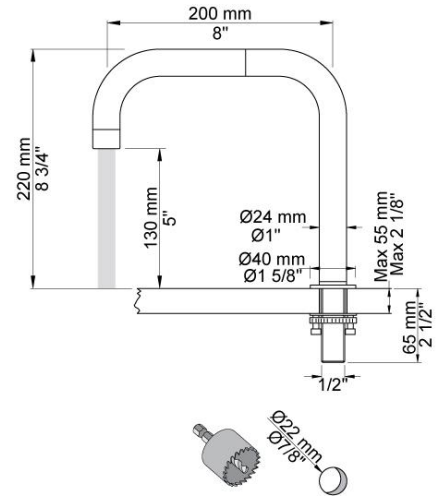

Flow

	Bar:	1,0	2,0	3,0	4,0	5,0
090D	(l/min)	15,0	21,2	26,0	30,0	30,0
T1	(l/min)	5,8	8,2	10,0	11,6	12,9

Beskrivelse og tekniske data

Montering	Tilgang nedefra gennem fleksible tilslutningsslanger med 3/8" omløber eller kan bestilles med 10 mm CU-rør. Tilgang nedefra via 1/2" RG for tilslutning med flexslange eller PEX rør.
Støjgruppe	Støjgruppe 1
Forudsat vandstrøm	0,30
Trykgruppe	Gruppe 300 kPa (Tryktabet over armaturet ved den forudsatte vandstrøm er mellem 150 og 300 kPa)
Bemærkninger	Data er for den største forudsatte vandstrøm til denne kombination.

090D

Dobbelt svingbar tud med vandbesparende luftindblender. Højde: 220 mm. Hulstørrelse: 22 mm. VVS nr. 727633400, farve 16 krom. VVS nr. 727633481, farve 20 børstet krom. VVS nr. 727633440, farve 40 rustfrit stål.

500

Et-grebsblender til sargmontage. Hulstørrelse: 42 mm. VVS nr. 715125500, farve 16 krom. VVS nr. 715125581, farve 20 børstet krom. VVS nr. 715125540, farve 40 rustfrit stål.

S50

Stopventil med keramisk ventil, til sargmontage S50, 60 mm dækroset 001G. Med kontraventil. 1/2" tilgang/afgang. Hulstørrelse: 30 mm. VVS nr. 727626500, farve 16 krom. VVS nr. 727626581, farve 20 børstet krom. VVS nr. 727626540, farve 40 rustfrit stål.

**T1**

Udtrækkelig håndbruser inkl 1500 mm slange. Pladetykkelse: Max. 45 mm. Hulstørrelse: 30 mm. leveres som standard med 1500 mm metalslange. Såfremt der ønskes plastslange eller anden længde slange (1250 mm, 1750 mm eller 2000 mm) oplyses dette ved bestilling. VVS nr. 727662500, farve 16 krom.VVS nr. 727662581, farve 20 børstet krom.VVS nr. 727662540, farve 40 rustfrit stål.