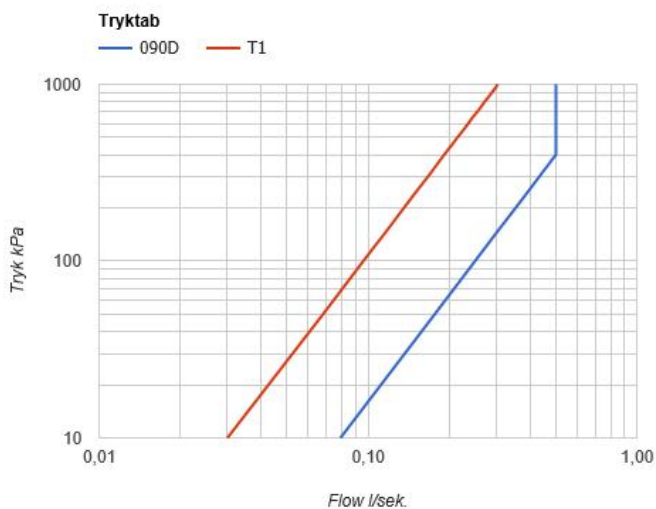

--

Dato:
Kunde:
Projekt:

PSB Singapore

SC11

To-grebsblander, S50DH + S50D med dobbelt svingbar tud 090D, et-grebsblander med håndbruser 500T1.VVS nr. 715260000, farve 16 krom.VVS nr. 715260081, farve 20 børstet krom.VVS nr. 715260040, farve 40 rustfrit stål.

Flow

	Bar:	1,0	2,0	3,0	4,0	5,0
090D	(l/min)	15,0	21,2	26,0	30,0	30,0
T1	(l/min)	5,8	8,2	10,0	11,6	12,9

Beskrivelse og tekniske data

Montering	Tilgang nedefra gennem fleksible tilslutningsslanger med 3/8" omløber eller kan bestilles med 10 mm CU-rør. Tilgang nedefra via 1/2" RG for tilslutning med flexslange eller PEX rør.
Støjgruppe	Støjgruppe 1
Forudsat vandstrøm	0,30
Trykgruppe	Gruppe 300 kPa (Tryktabet over armaturet ved den forudsatte vandstrøm er mellem 150 og 300 kPa)
Bemærkninger	Data er for den største forudsatte vandstrøm til denne kombination.