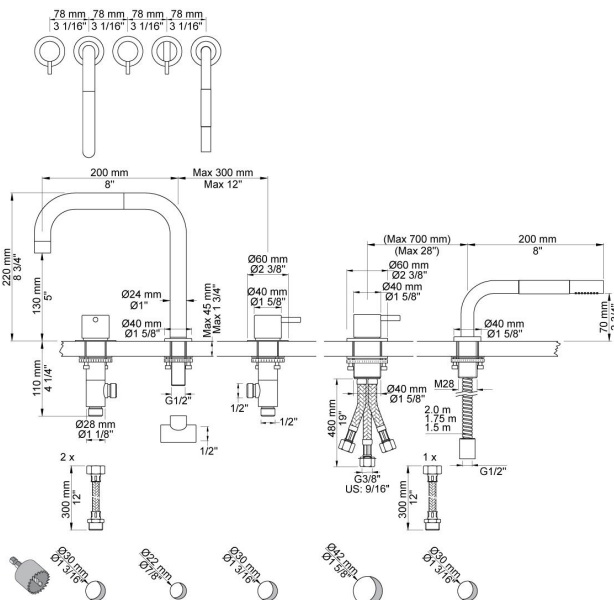

Flow

	Bar:	1,0	2,0	3,0	4,0	5,0
090D	(l/min)	15,0	21,2	26,0	30,0	30,0
T1	(l/min)	5,8	8,2	10,0	11,6	12,9

Beskrivelse og tekniske data

Montering	Tilgang nedefra gennem fleksible tilslutningsslanger med 3/8" omløber eller kan bestilles med 10 mm CU-rør. Tilgang nedefra via 1/2" RG for tilslutning med flexslange eller PEX rør.
Støjgruppe	Støjgruppe 1
Forudsat vandstrøm	0,30
Trykgruppe	Gruppe 300 kPa (Tryktabet over armaturet ved den forudsatte vandstrøm er mellem 150 og 300 kPa)
Bemærkninger	Data er for den største forudsatte vandstrøm til denne kombination.

090D

Dobbelt svingbar tud med vandbesparende luftindblender. Højde: 220 mm. Hulstørrelse: 22 mm. VVS nr. 727633400, farve 16 krom. VVS nr. 727633481, farve 20 børstet krom. VVS nr. 727633440, farve 40 rustfrit stål.

500

Et-grebsblender til sargmontage. Hulstørrelse: 42 mm. VVS nr. 715125500, farve 16 krom. VVS nr. 715125581, farve 20 børstet krom. VVS nr. 715125540, farve 40 rustfrit stål.

S50

Stopventil med keramisk ventil, til sargmontage S50, 60 mm dækroset 001G. Med kontraventil. 1/2" tilgang/afgang. Hulstørrelse: 30 mm. VVS nr. 727626500, farve 16 krom. VVS nr. 727626581, farve 20 børstet krom. VVS nr. 727626540, farve 40 rustfrit stål.

**T1**

Udtrækkelig håndbruser inkl 1500 mm slange. Pladetykkelse: Max. 45 mm. Hulstørrelse: 30 mm. leveres som standard med 1500 mm metalslange. Såfremt der ønskes plastslange eller anden længde slange (1250 mm, 1750 mm eller 2000 mm) oplyses dette ved bestilling. VVS nr. 727662500, farve 16 krom.VVS nr. 727662581, farve 20 børstet krom.VVS nr. 727662540, farve 40 rustfrit stål.