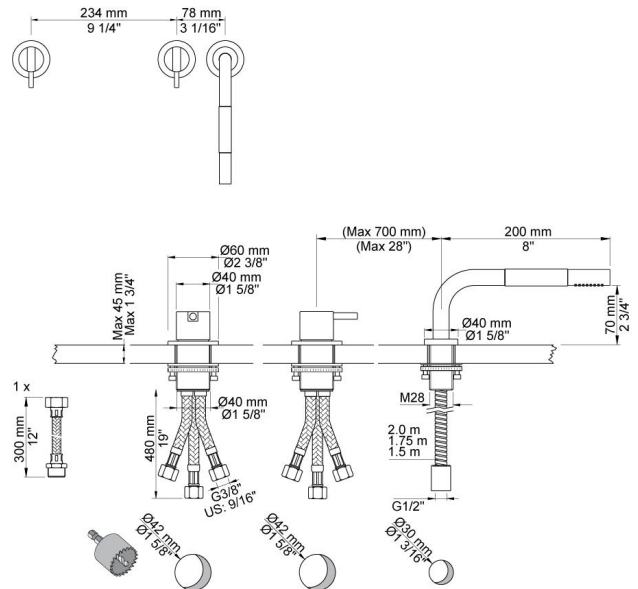

--

Dato:
Kunde:
Projekt:

PSB Singapore

SC3

Et-grebsblander 2 stk. 2500 til karfyldning via overløbsventil A24, med håndbruser, T1.A24 bestilles separat.VVS nr. 715252000, farve 16 krom.VVS nr. 715252081, farve 20 børstet krom.VVS nr. 715252040, farve 40 rustfrit stål.

Flow

	Bar:	1,0	2,0	3,0	4,0	5,0
2500 ¹⁾	(l/min)	10,8	15,3	18,7	21,6	24,1
2500 ²⁾	(l/min)	8,7	12,2	15,0	17,3	19,4
T1	(l/min)	5,8	8,2	10,0	11,6	12,9

¹⁾ Fri udløb

²⁾ A24

Beskrivelse og tekniske data

Montering	Tilgang nedefra gennem fleksible tilslutningsslanger med 3/8" omløber eller kan bestilles med 10 mm CU-rør.
Støjgruppe	Støjgruppe 1
Forudsat vandstrøm	0,30
Trykgruppe	Gruppe >300 kPa (Tryktabet over armaturet ved den forudsatte vandstrøm er over 300 kPa. Forudsætningerne for dimosionering efter forenklet beregning er ikke opfyldt)
Bemærkninger	Data er for den største forudsatte vandstrøm til denne kombination. Armatur med angivelse >300 kan ikke klassificeres i en trykgruppe, da tryktabet ved den forudsatte vandstrøm er større end 300 kPa

2500

Et-grebsblender til sargmontage.VVS nr. 715125100, farve 16 krom.VVS nr. 715125181, farve 20 børstet krom.VVS nr. 715125140, farve 40 rustfrit stål.

T1

Udtrækkelig håndbruser inkl 1500 mm slange. Pladetykkelse: Max. 45 mm. Hulstørrelse: 30 mm. leveres som standard med 1500 mm metalslange. Såfremt der ønskes plastslange eller anden længde slange (1250 mm, 1750 mm eller 2000 mm) oplyses dette ved bestilling. VVS nr. 727662500, farve 16 krom.VVS nr. 727662581, farve 20 børstet krom.VVS nr. 727662540, farve 40 rustfrit stål.