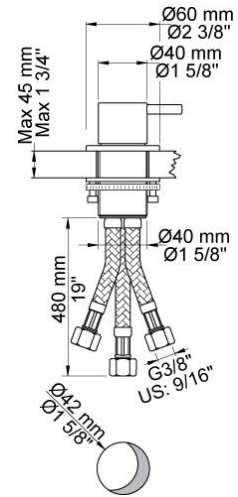

--

Dato:
Kunde:
Projekt:

PSB Singapore

SC3

Et-grebsblander 2 stk. 2500 til karfyldning via overløbsventil A24, med håndbruser, T1.A24 bestilles separat.VVS nr. 715252000, farve 16 krom.VVS nr. 715252081, farve 20 børstet krom.VVS nr. 715252040, farve 40 rustfrit stål.

Flow

	Bar:	1,0	2,0	3,0	4,0	5,0
2500 ¹⁾	(l/min)	10,8	15,3	18,7	21,6	24,1
2500 ²⁾	(l/min)	8,7	12,2	15,0	17,3	19,4
T1	(l/min)	5,8	8,2	10,0	11,6	12,9

¹⁾ Fri udløb

²⁾ A24

Beskrivelse og tekniske data

Montering	Tilgang nedefra gennem fleksible tilslutningsslanger med 3/8" omløber eller kan bestilles med 10 mm CU-rør.
Støjgruppe	Støjgruppe 1
Forudsat vandstrøm	0,30
Trykgruppe	Gruppe >300 kPa (Tryktabet over armaturet ved den forudsatte vandstrøm er over 300 kPa. Forudsætningerne for dimosionering efter forenklet beregning er ikke opfyldt)
Bemærkninger	Data er for den største forudsatte vandstrøm til denne kombination. Armatur med angivelse >300 kan ikke klassificeres i en trykgruppe, da tryktabet ved den forudsatte vandstrøm er større end 300 kPa

2500

Et-grebsblender til sargmontage.VVS nr. 715125100, farve 16 krom.VVS nr. 715125181, farve 20 børstet krom.VVS nr. 715125140, farve 40 rustfrit stål.

T1

Udtrækkelig håndbruser inkl 1500 mm slange. Pladetykkelse: Max. 45 mm. Hulstørrelse: 30 mm. leveres som standard med 1500 mm metalslange. Såfremt der ønskes plastslange eller anden længde slange (1250 mm, 1750 mm eller 2000 mm) oplyses dette ved bestilling. VVS nr. 727662500, farve 16 krom.VVS nr. 727662581, farve 20 børstet krom.VVS nr. 727662540, farve 40 rustfrit stål.