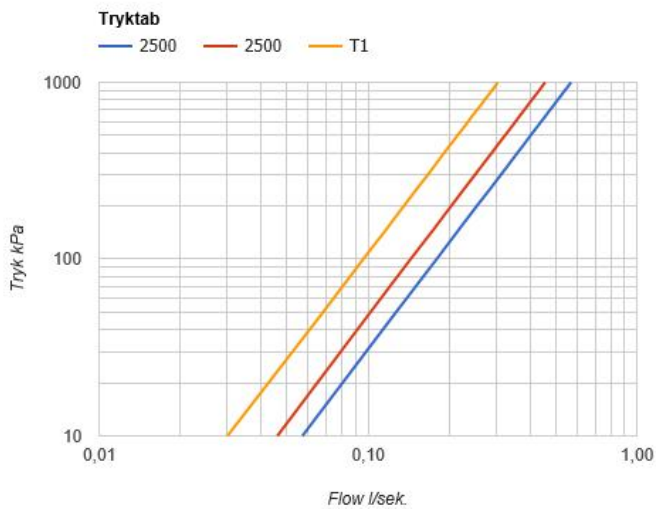

--

Dato:
Kunde:
Projekt:

PSB Singapore

SC3

Et-grebsblander 2 stk. 2500 til karfyldning via overløbsventil A24, med håndbruser, T1.A24 bestilles separat.VVS nr. 715252000, farve 16 krom.VVS nr. 715252081, farve 20 børstet krom.VVS nr. 715252040, farve 40 rustfrit stål.

Flow

	Bar:	1,0	2,0	3,0	4,0	5,0
2500 ¹⁾	(l/min)	10,8	15,3	18,7	21,6	24,1
2500 ²⁾	(l/min)	8,7	12,2	15,0	17,3	19,4
T1	(l/min)	5,8	8,2	10,0	11,6	12,9

¹⁾ Fri udløb

²⁾ A24

Beskrivelse og tekniske data

Montering	Tilgang nedefra gennem fleksible tilslutningsslanger med 3/8" omløber eller kan bestilles med 10 mm CU-rør.
Støjgruppe	Støjgruppe 1
Forudsat vandstrøm	0,30
Trykgruppe	Gruppe >300 kPa (Tryktabet over armaturet ved den forudsatte vandstrøm er over 300 kPa. Forudsætningerne for dimosionering efter forenklet beregning er ikke opfyldt)
Bemærkninger	Data er for den største forudsatte vandstrøm til denne kombination. Armatur med angivelse >300 kan ikke klassificeres i en trykgruppe, da tryktabet ved den forudsatte vandstrøm er større end 300 kPa