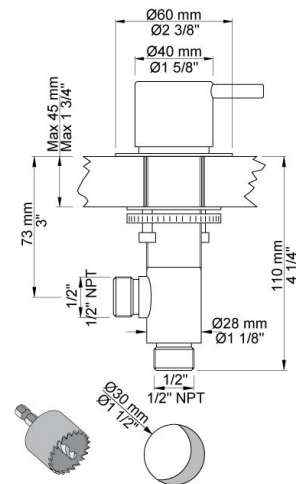

--

Dato:
Kunde:
Projekt:

PSB Singapore

**500**

Et-grebsblander til sargmontage. Hulstørrelse: 42 mm. VVS nr. 715125500, farve 16 krom. VVS nr. 715125581, farve 20 børstet krom. VVS nr. 715125540, farve 40 rustfrit stål.

**S50**

Stopventil med keramisk ventil, til sargmontage S50, 60 mm dækroset 001G. Med kontraventil. 1/2" tilgang/afgang. Hulstørrelse: 30 mm. VVS nr. 727626500, farve 16 krom. VVS nr. 727626581, farve 20 børstet krom. VVS nr. 727626540, farve 40 rustfrit stål.

### T1

Udtrækkelig håndbruser inkl 1500 mm slange. Pladetykkelse: Max. 45 mm. Hulstørrelse: 30 mm. leveres som standard med 1500 mm metalslange. Såfremt der ønskes plastslange eller anden længde slange (1250 mm, 1750 mm eller 2000 mm ) oplyses dette ved bestilling. VVS nr. 727662500, farve 16 krom.VVS nr. 727662581, farve 20 børstet krom.VVS nr. 727662540, farve 40 rustfrit stål.