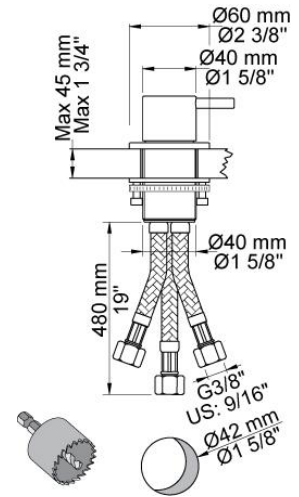

--

Dato:
Kunde:
Projekt:

PSB Singapore

**500**

Et-grebsblander til sargmontage. Hulstørrelse: 42 mm. VVS nr. 715125500, farve 16 krom. VVS nr. 715125581, farve 20 børstet krom. VVS nr. 715125540, farve 40 rustfrit stål.

**S50**

Stopventil med keramisk ventil, til sargmontage S50, 60 mm dækroset 001G. Med kontraventil. 1/2" tilgang/afgang. Hulstørrelse: 30 mm. VVS nr. 727626500, farve 16 krom. VVS nr. 727626581, farve 20 børstet krom. VVS nr. 727626540, farve 40 rustfrit stål.

### T1

Udtrækkelig håndbruser inkl 1500 mm slange. Pladetykkelse: Max. 45 mm. Hulstørrelse: 30 mm. leveres som standard med 1500 mm metalslange. Såfremt der ønskes plastslange eller anden længde slange (1250 mm, 1750 mm eller 2000 mm ) oplyses dette ved bestilling. VVS nr. 727662500, farve 16 krom.VVS nr. 727662581, farve 20 børstet krom.VVS nr. 727662540, farve 40 rustfrit stål.