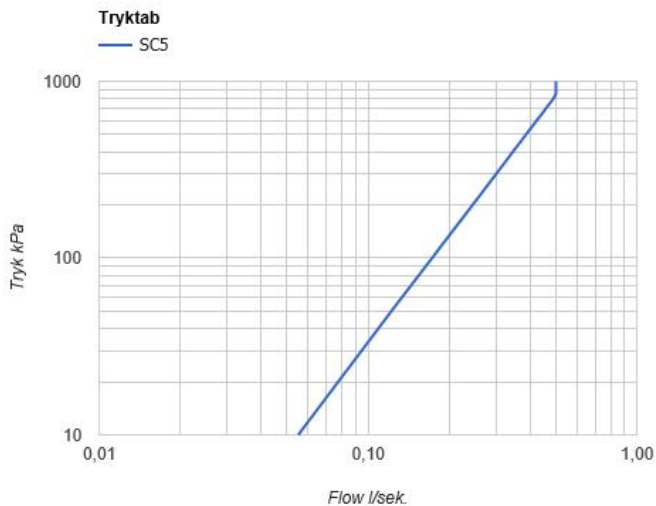

--

Dato:
Kunde:
Projekt:

PSB Singapore

SC5

Et-grebsblander 2500 med dobbelt svingbar tud 090D.VVS nr. 715254000, farve 16 krom.VVS nr. 715254081, farve 20 børstet krom.VVS nr. 715254040, farve 40 rustfrit stål.

Flow

	Bar:	1,0	2,0	3,0	4,0	5,0
SC5	(l/min)	10,4	14,7	18,0	20,8	23,2

Beskrivelse og tekniske data

Montering	Tilgang nedefra gennem fleksible tilslutningslanger med 3/8" omløber eller kan bestilles med 10 mm CU-rør.
Støjgruppe	Støjgruppe 1
Forudsat vandstrøm	0,30
Trykgruppe	Gruppe >300 kPa (Tryktabet over armaturet ved den forudsatte vandstrøm er over 300 kPa. Forudsætningerne for dimosionering efter forenklet beregning er ikke opfyldt)

090D

Dobbelt svingbar tud med vandbesparende luftindblænder. Højde: 220 mm. Hulstørrelse: 22 mm. VVS nr. 727633400, farve 16 krom. VVS nr. 727633481, farve 20 børstet krom. VVS nr. 727633440, farve 40 rustfrit stål.