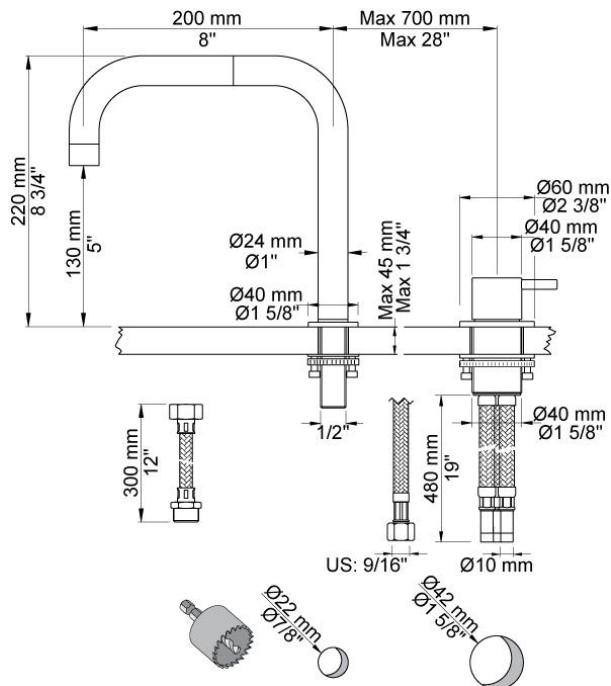

--

Dato:
Kunde:
Projekt:

PSB Singapore

SC5

Et-grebsblander 2500 med dobbelt svingbar tud 090D.VVS nr. 715254000, farve 16 krom.VVS nr. 715254081, farve 20 børstet krom.VVS nr. 715254040, farve 40 rustfrit stål.

Flow

	Bar:	1,0	2,0	3,0	4,0	5,0
SC5	(l/min)	10,4	14,7	18,0	20,8	23,2

Beskrivelse og tekniske data

Montering	Tilgang nedefra gennem fleksible tilslutningslanger med 3/8" omløber eller kan bestilles med 10 mm CU-rør.
Støjgruppe	Støjgruppe 1
Forudsat vandstrøm	0,30
Trykgruppe	Gruppe >300 kPa (Tryktabet over armaturet ved den forudsatte vandstrøm er over 300 kPa. Forudsætningerne for dimosionering efter forenklet beregning er ikke opfyldt)

090D

Dobbelt svingbar tud med vandbesparende luftindblænder. Højde: 220 mm. Hulstørrelse: 22 mm. VVS nr. 727633400, farve 16 krom. VVS nr. 727633481, farve 20 børstet krom. VVS nr. 727633440, farve 40 rustfrit stål.