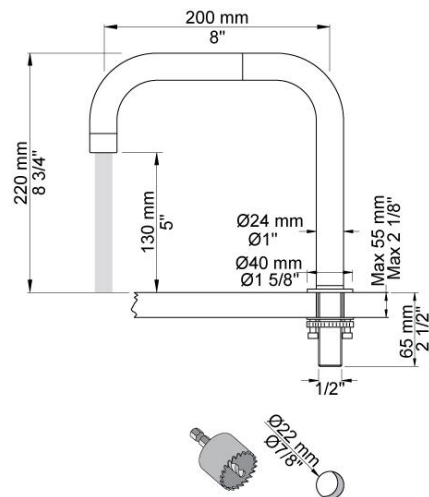

Flow

	Bar:	1,0	2,0	3,0	4,0	5,0
SC5	(l/min)	10,4	14,7	18,0	20,8	23,2

Beskrivelse og tekniske data

Montering	Tilgang nedefra gennem fleksible tilslutningslanger med 3/8" omløber eller kan bestilles med 10 mm CU-rør.
Støjgruppe	Støjgruppe 1
Forudsat vandstrøm	0,30
Trykgruppe	Gruppe >300 kPa (Tryktabet over armaturet ved den forudsatte vandstrøm er over 300 kPa. Forudsætningerne for dimosionering efter forenklet beregning er ikke opfyldt)

090D

Dobbelt svingbar tud med vandbesparende luftindblænder. Højde: 220 mm. Hulstørrelse: 22 mm. VVS nr. 727633400, farve 16 krom. VVS nr. 727633481, farve 20 børstet krom. VVS nr. 727633440, farve 40 rustfrit stål.