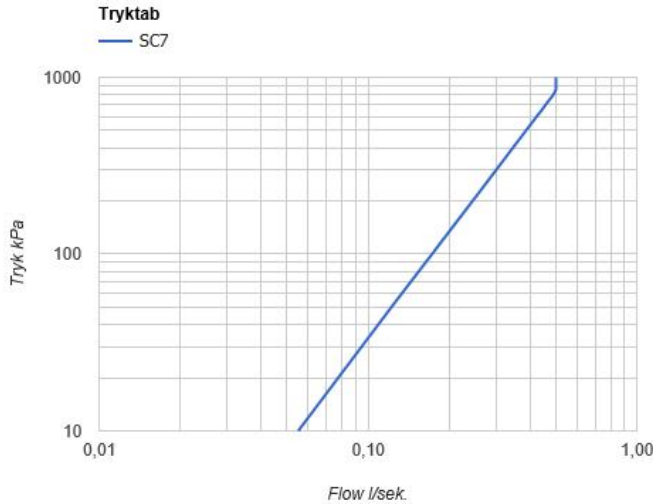

--

Dato:
Kunde:
Projekt:

PSB Singapore

SC7

Et-grebsblander 2500 med svingbar tud 090E.VVS nr. 715256000, farve 16 krom.VVS nr. 715256081, farve 20 børstet krom.VVS nr. 715256040, farve 40 rustfrit stål.

Flow

	Bar:	1,0	2,0	3,0	4,0	5,0
SC7	(l/min)	10,4	14,7	18,0	20,8	23,2

Beskrivelse og tekniske data

Montering	Tilgang nedefra gennem fleksible tilslutningslanger med 3/8" omløber eller kan bestilles med 10 mm CU-rør.
Støjgruppe	Støjgruppe 1
Forudsat vandstrøm	0,30
Trykgruppe	Gruppe >300 kPa (Tryktabet over armaturet ved den forudsatte vandstrøm er over 300 kPa. Forudsætningerne for dimosionering efter forenklet beregning er ikke opfyldt)

090E

Svingbar tud med vandbesparende luftindblender. Højde: 170 mm.
 Hulstørrelse: 22 mm. VVS nr. 727633500, farve 16 krom. VVS nr. 727633581, farve 20 børstet krom. VVS nr. 727633540, farve 40 rustfrit stål.