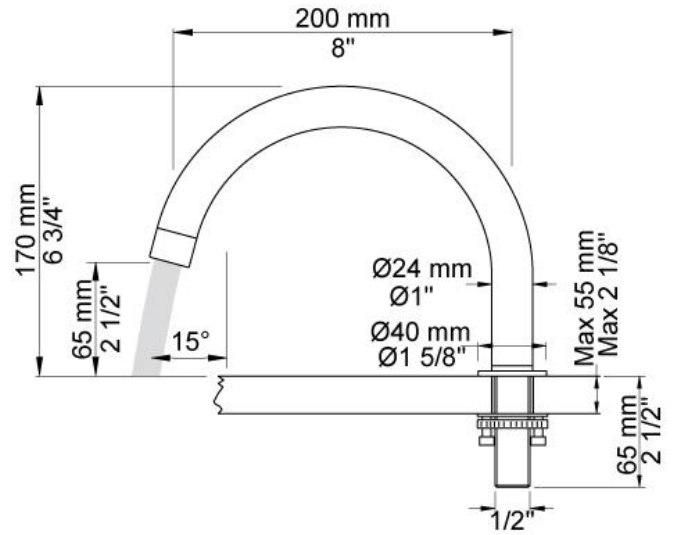

	Bar:	1,0	2,0	3,0	4,0	5,0
SC7	(l/min)	10,4	14,7	18,0	20,8	23,2

Beskrivelse og tekniske data

Montering	Tilgang nedefra gennem fleksible tilslutningslanger med 3/8" omløber eller kan bestilles med 10 mm CU-rør.
Støjgruppe	Støjgruppe 1
Forudsat vandstrøm	0,30
Trykgruppe	Gruppe >300 kPa (Tryktabet over armaturet ved den forudsatte vandstrøm er over 300 kPa. Forudsætningerne for dimosionering efter forenklet beregning er ikke opfyldt)

090E

Svingbar tud med vandbesparende luftindblender. Højde: 170 mm.
 Hulstørrelse: 22 mm. VVS nr. 727633500, farve 16 krom. VVS nr. 727633581, farve 20 børstet krom. VVS nr. 727633540, farve 40 rustfrit stål.