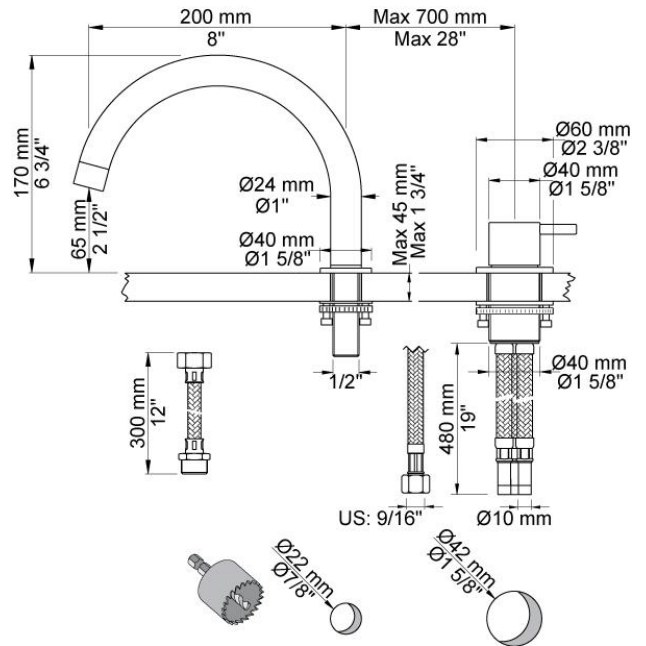

--

Dato:
Kunde:
Projekt:

PSB Singapore

SC7

Et-grebsblander 2500 med svingbar tud 090E.VVS nr. 715256000, farve 16 krom.VVS nr. 715256081, farve 20 børstet krom.VVS nr. 715256040, farve 40 rustfrit stål.

Flow

	Bar:	1,0	2,0	3,0	4,0	5,0
SC7	(l/min)	10,4	14,7	18,0	20,8	23,2

Beskrivelse og tekniske data

Montering	Tilgang nedefra gennem fleksible tilslutningslanger med 3/8" omløber eller kan bestilles med 10 mm CU-rør.
Støjgruppe	Støjgruppe 1
Forudsat vandstrøm	0,30
Trykgruppe	Gruppe >300 kPa (Tryktabet over armaturet ved den forudsatte vandstrøm er over 300 kPa. Forudsætningerne for dimosionering efter forenklet beregning er ikke opfyldt)

090E

Svingbar tud med vandbesparende luftindblender. Højde: 170 mm.
 Hulstørrelse: 22 mm. VVS nr. 727633500, farve 16 krom. VVS nr. 727633581, farve 20 børstet krom. VVS nr. 727633540, farve 40 rustfrit stål.