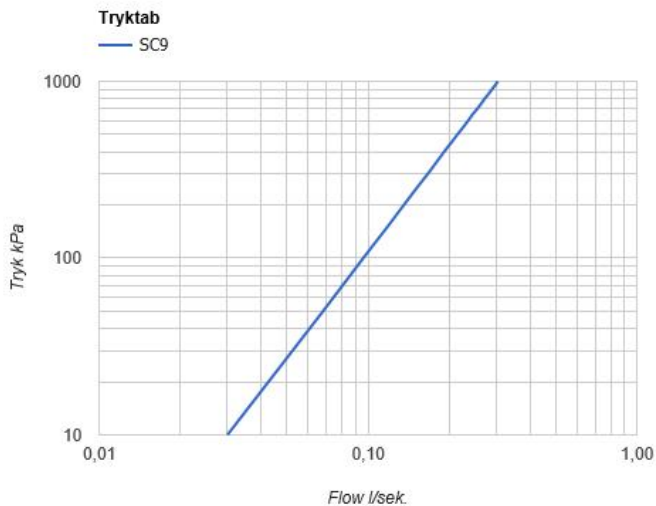

--

Dato:
Kunde:
Projekt:

SC9

Et-grebsblander 500 med håndbruser T1.VVS nr. 715258000, farve 16 krom.VVS nr. 715258081, farve 20 børstet krom.VVS nr. 715258040, farve 40 rustfrit stål.

Flow

	Bar:	1,0	2,0	3,0	4,0	5,0
SC9	(l/min)	5,8	8,2	10,0	11,6	12,9

Beskrivelse og tekniske data

Montering	Tilgang nedefra gennem fleksible tilslutningslanger med 3/8" omløber eller kan bestilles med 10 mm CU-rør.
Støjgruppe	Støjgruppe 1
Forudsat vandstrøm	0,15
Trykgruppe	Gruppe 300 kPa (Tryktabet over armaturet ved den forudsatte vandstrøm er mellem 150 og 300 kPa)

500

Et-grebsblander til sargmontage. Hulstørrelse: 42 mm. VVS nr. 715125500, farve 16 krom. VVS nr. 715125581, farve 20 børstet krom. VVS nr. 715125540, farve 40 rustfrit stål.

T1

Udtrækkelig håndbruser inkl 1500 mm slange. Pladetykkelse: Max. 45 mm. Hulstørrelse: 30 mm. leveres som standard med 1500 mm metalslange. Såfremt der ønskes plastslange eller anden længde slange (1250 mm, 1750 mm eller 2000 mm) oplyses dette ved bestilling. VVS nr. 727662500, farve 16 krom. VVS nr. 727662581, farve 20 børstet krom. VVS nr. 727662540, farve 40 rustfrit stål.