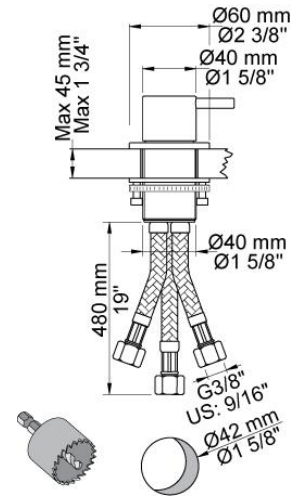

--

Dato:
Kunde:
Projekt:

SC9

Et-grebsblander 500 med håndbruser T1.VVS nr. 715258000, farve 16 krom.VVS nr. 715258081, farve 20 børstet krom.VVS nr. 715258040, farve 40 rustfrit stål.

Flow

	Bar:	1,0	2,0	3,0	4,0	5,0
SC9	(l/min)	5,8	8,2	10,0	11,6	12,9

Beskrivelse og tekniske data

Montering	Tilgang nedefra gennem fleksible tilslutningslanger med 3/8" omløber eller kan bestilles med 10 mm CU-rør.
Støjgruppe	Støjgruppe 1
Forudsat vandstrøm	0,15
Trykgruppe	Gruppe 300 kPa (Tryktabet over armaturet ved den forudsatte vandstrøm er mellem 150 og 300 kPa)

500

Et-grebsblander til sargmontage. Hulstørrelse: 42 mm. VVS nr. 715125500, farve 16 krom. VVS nr. 715125581, farve 20 børstet krom. VVS nr. 715125540, farve 40 rustfrit stål.

T1

Udtrækkelig håndbruser inkl 1500 mm slange. Pladetykkelse: Max. 45 mm. Hulstørrelse: 30 mm. leveres som standard med 1500 mm metalslange. Såfremt der ønskes plastslange eller anden længde slange (1250 mm, 1750 mm eller 2000 mm) oplyses dette ved bestilling. VVS nr. 727662500, farve 16 krom. VVS nr. 727662581, farve 20 børstet krom. VVS nr. 727662540, farve 40 rustfrit stål.