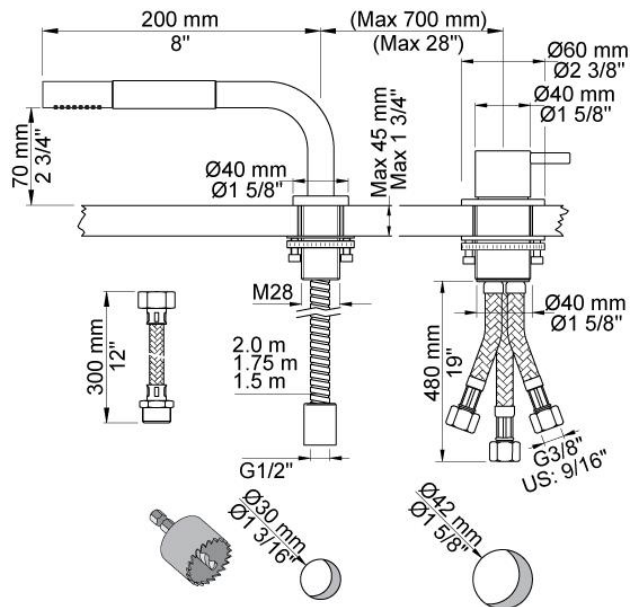

--

Dato:
Kunde:
Projekt:

SC9

Et-grebsblander 500 med håndbruser T1.VVS nr. 715258000, farve 16 krom.VVS nr. 715258081, farve 20 børstet krom.VVS nr. 715258040, farve 40 rustfrit stål.

Flow

	Bar:	1,0	2,0	3,0	4,0	5,0
SC9	(l/min)	5,8	8,2	10,0	11,6	12,9

Beskrivelse og tekniske data

Montering	Tilgang nedefra gennem fleksible tilslutningslanger med 3/8" omløber eller kan bestilles med 10 mm CU-rør.
Støjgruppe	Støjgruppe 1
Forudsat vandstrøm	0,15
Trykgruppe	Gruppe 300 kPa (Tryktabet over armaturet ved den forudsatte vandstrøm er mellem 150 og 300 kPa)

500

Et-grebsblander til sargmontage. Hulstørrelse: 42 mm. VVS nr. 715125500, farve 16 krom. VVS nr. 715125581, farve 20 børstet krom. VVS nr. 715125540, farve 40 rustfrit stål.

T1

Udtrækkelig håndbruser inkl 1500 mm slange. Pladetykkelse: Max. 45 mm. Hulstørrelse: 30 mm. leveres som standard med 1500 mm metalslange. Såfremt der ønskes plastslange eller anden længde slange (1250 mm, 1750 mm eller 2000 mm) oplyses dette ved bestilling. VVS nr. 727662500, farve 16 krom. VVS nr. 727662581, farve 20 børstet krom. VVS nr. 727662540, farve 40 rustfrit stål.