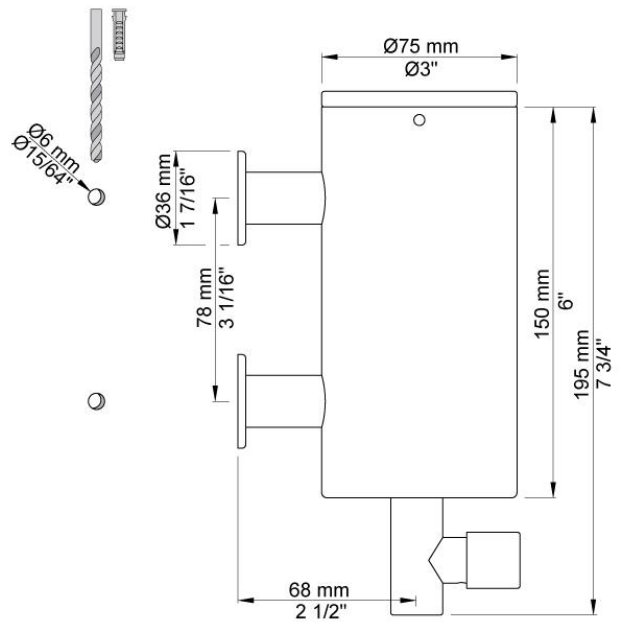

T10

Sæbedispenser til 0.5 liter flydende sæbe. Beregnet til alle former for milde, pH-neutrale flydende sæbetyper/Cremesæbe (pH-værdi: 4,5 - 7,5). Viskositet: Ca. 1500cP - 2000cP ved 20°C. VVS nr. 774626000, farve 16 krom. VVS nr. 774626081, farve 20 børstet krom. VVS nr. 774626040, farve 40 rustfrit stål.

Leveres i farverne

Farve 02, Grå	Farve 21, Mørkerød
Farve 04, Blå	Farve 25, Pink
Farve 05, Orange	Farve 27, Mat-sort
Farve 06, Lysegrøn	Farve 28, Mat-hvid
Farve 08, Gul	Farve 40, Børstet Rustfrit stål
Farve 09, Koksgrå	Farve 60, Sort
Farve 12, Mokka	Farve 61, Børstet sort
Farve 14, Orange-rød	Farve 62, Dyb sort
Farve 15, Mørkeblå	Farve 63, Kobber
Farve 16, Krom	Farve 64, Børstet kobber
Farve 17, Blank sort	Farve 65, Guld
Farve 18, Hvid	Farve 68, Sølv
Farve 19, Messing natur	Farve 70, Børstet guld
Farve 20, Børstet krom