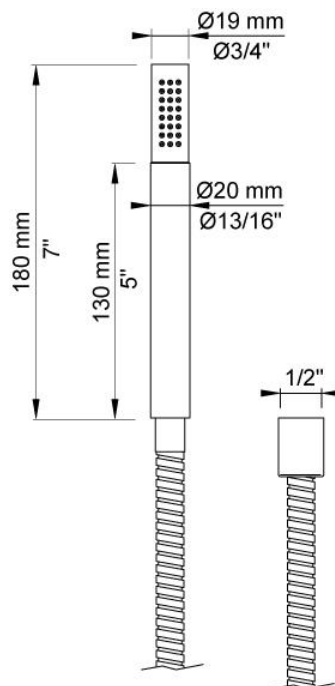

--

Dato:
Kunde:
Projekt:

T2

Håndbruser inkl. 1500 mm slange.VVS nr. 727662200, farve 16 krom.VVS nr. 727662281, farve 20 børstet krom.VVS nr. 727662240, farve 40 rustfrit stål.

Flow

	Bar:	1,0	2,0	3,0	4,0	5,0
T2 ¹⁾	(l/min)	5,2	7,3	9,0	9,0	9,0

¹⁾ 070

Leveres i farverne

Farve 02, Grå	Farve 21, Mørkerød
Farve 04, Blå	Farve 25, Pink
Farve 05, Orange	Farve 27, Mat-sort
Farve 06, Lysegrøn	Farve 28, Mat-hvid
Farve 08, Gul	Farve 40, Børstet Rustfrit stål
Farve 09, Koksgrå	Farve 60, Sort
Farve 12, Mokka	Farve 61, Børstet sort
Farve 14, Orange-rød	Farve 62, Dyb sort
Farve 15, Mørkeblå	Farve 63, Kobber
Farve 16, Krom	Farve 64, Børstet kobber
Farve 17, Blank sort	Farve 65, Guld
Farve 18, Hvid	Farve 68, Sølv
Farve 19, Messing natur	Farve 70, Børstet guld
Farve 20, Børstet krom	