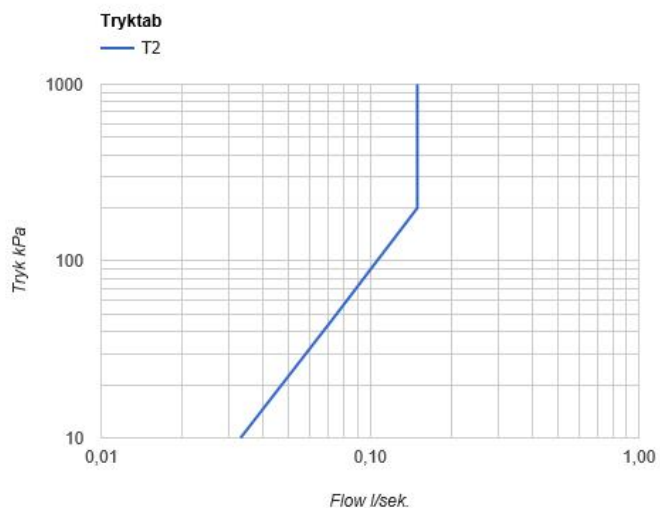

T2

Håndbruser inkl. 1500 mm slange.VVS nr. 727662200, farve 16 krom.VVS nr. 727662281, farve 20 børstet krom.VVS nr. 727662240, farve 40 rustfrit stål.

Flow

	Bar:	1,0	2,0	3,0	4,0	5,0
T2 ¹⁾	(l/min)	5,2	7,3	9,0	9,0	9,0

¹⁾ 070

Leveres i farverne

Farve 02, Grå	Farve 21, Mørkerød
Farve 04, Blå	Farve 25, Pink
Farve 05, Orange	Farve 27, Mat-sort
Farve 06, Lysegrøn	Farve 28, Mat-hvid
Farve 08, Gul	Farve 40, Børstet Rustfrit stål
Farve 09, Koksgrå	Farve 60, Sort
Farve 12, Mokka	Farve 61, Børstet sort
Farve 14, Orange-rød	Farve 62, Dyb sort
Farve 15, Mørkeblå	Farve 63, Kobber
Farve 16, Krom	Farve 64, Børstet kobber
Farve 17, Blank sort	Farve 65, Guld
Farve 18, Hvid	Farve 68, Sølv
Farve 19, Messing natur	Farve 70, Børstet guld
Farve 20, Børstet krom