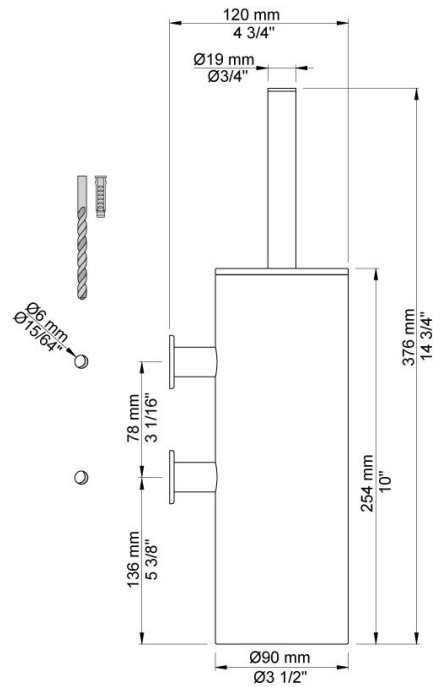

--

Dato:
Kunde:
Projekt:

**T33**

Toiletbørsteholder, inkl. ekstra børstehoved, sort.VVS nr. 778577500, farve 16 krom.VVS nr. 778577581, farve 20 børstet krom.VVS nr. 778577540, farve 40 rustfrit stål.

**Leveres i farverne**