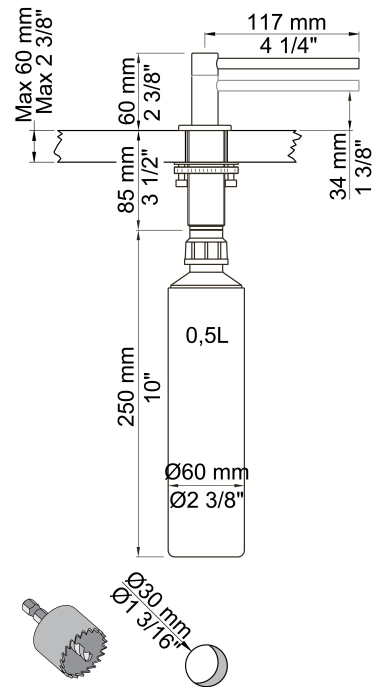

--

Dato:
Kunde:
Projekt:

T36L

Bordmonteret sæbedispenser med langt udløb 117 mm. VVS nr. 774626600, farve 16 krom. VVS nr. 774626681, farve 20 børstet krom. VVS nr. 774626640, farve 40 rustfrit stål.

**Leveres i farverne**