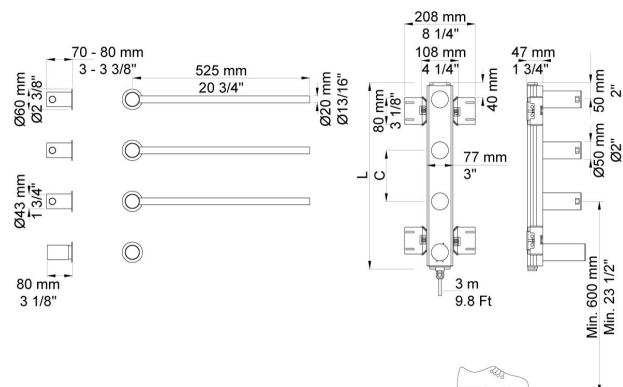

T39EL

Modulopbygget håndklædevarmer for tilslutning til 230V, til individuelle designløsninger. Højde mellem 500 - 2100 mm. Stængerne placeres med centerafstand mellem 100 – 300 mm. Stængerne kan venstre eller højre vendes. Leveres med op til 20 stænger. OBS: Bestillingseddelen skal udfyldes. Temperaturregulering trinløst fra 20°-50°C. Med timerfunktion, hvor håndklædevarmeren leverer fuld varme (50°C) i 2 timer, hvorefter den slukkes. Strømforsøg: 10W/stang. Leveres med et 3 m installationskabel H05VV-F. IP klasse: IPX5. Skal installeres af autoriseret elinstallatør. Se montagefilm.

Leveres i farverne

Farve 02, Grå	Farve 21, Mørkerød
Farve 04, Blå	Farve 25, Pink
Farve 05, Orange	Farve 27, Mat-sort
Farve 06, Lysegrøn	Farve 28, Mat-hvid
Farve 08, Gul	Farve 40, Børstet Rustfrit stål
Farve 09, Koksgrå	Farve 60, Sort
Farve 12, Mokka	Farve 61, Børstet sort
Farve 14, Orange-rød	Farve 62, Dyb sort
Farve 15, Mørkeblå	Farve 63, Kobber
Farve 16, Krom	Farve 64, Børstet kobber
Farve 17, Blank sort	Farve 65, Guld
Farve 18, Hvid	Farve 68, Sølv
Farve 19, Messing natur	Farve 70, Børstet guld
Farve 20, Børstet krom