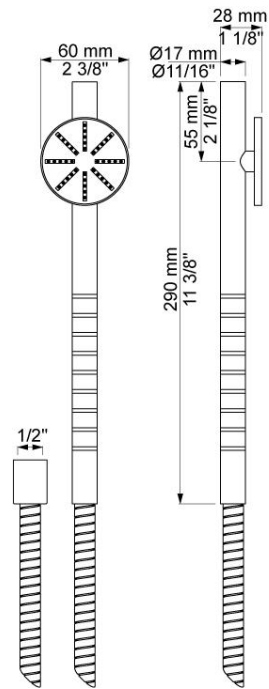

--

Dato:
Kunde:
Projekt:

T60

Håndbruser inkl. slange.VVS nr. 727663000, farve 16 krom.VVS nr. 727663081, farve 20 børstet krom.VVS nr. 727663040, farve 40 rustfrit stål.

**Leveres i farverne**

Farve 02, Grå	Farve 21, Mørkerød
Farve 04, Blå	Farve 25, Pink
Farve 05, Orange	Farve 27, Mat-sort
Farve 06, Lysegrøn	Farve 28, Mat-hvid
Farve 08, Gul	Farve 40, Børstet Rustfrit stål
Farve 09, Koksgrå	Farve 60, Sort
Farve 12, Mokka	Farve 61, Børstet sort
Farve 14, Orange-rød	Farve 62, Dyb sort
Farve 15, Mørkeblå	Farve 63, Kobber
Farve 16, Krom	Farve 64, Børstet kobber
Farve 17, Blank sort	Farve 65, Guld
Farve 18, Hvid	Farve 68, Sølv
Farve 19, Messing natur	Farve 70, Børstet guld
Farve 20, Børstet krom	