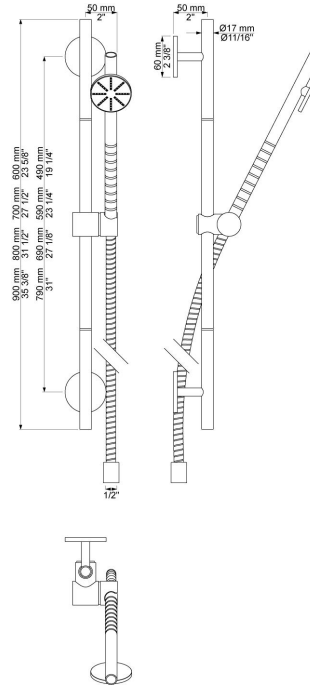

T65

Brusestang (standard længde 700 mm) og håndbruser inkl. slange
T60.VVS nr. 727665300, farve 16 krom.VVS nr. 727665381, farve 20 børstet
krom.VVS nr. 727665340, farve 40 rustfrit stål.

Leveres i farverne

Farve 02, Grå	Farve 21, Mørkerød
Farve 04, Blå	Farve 25, Pink
Farve 05, Orange	Farve 27, Mat-sort
Farve 06, Lysegrøn	Farve 28, Mat-hvid
Farve 08, Gul	Farve 40, Børstet Rustfrit stål
Farve 09, Koksgrå	Farve 60, Sort
Farve 12, Mokka	Farve 61, Børstet sort
Farve 14, Orange-rød	Farve 62, Dyb sort
Farve 15, Mørkeblå	Farve 63, Kobber
Farve 16, Krom	Farve 64, Børstet kobber
Farve 17, Blank sort	Farve 65, Guld
Farve 18, Hvid	Farve 68, Sølv
Farve 19, Messing natur	Farve 70, Børstet guld
Farve 20, Børstet krom